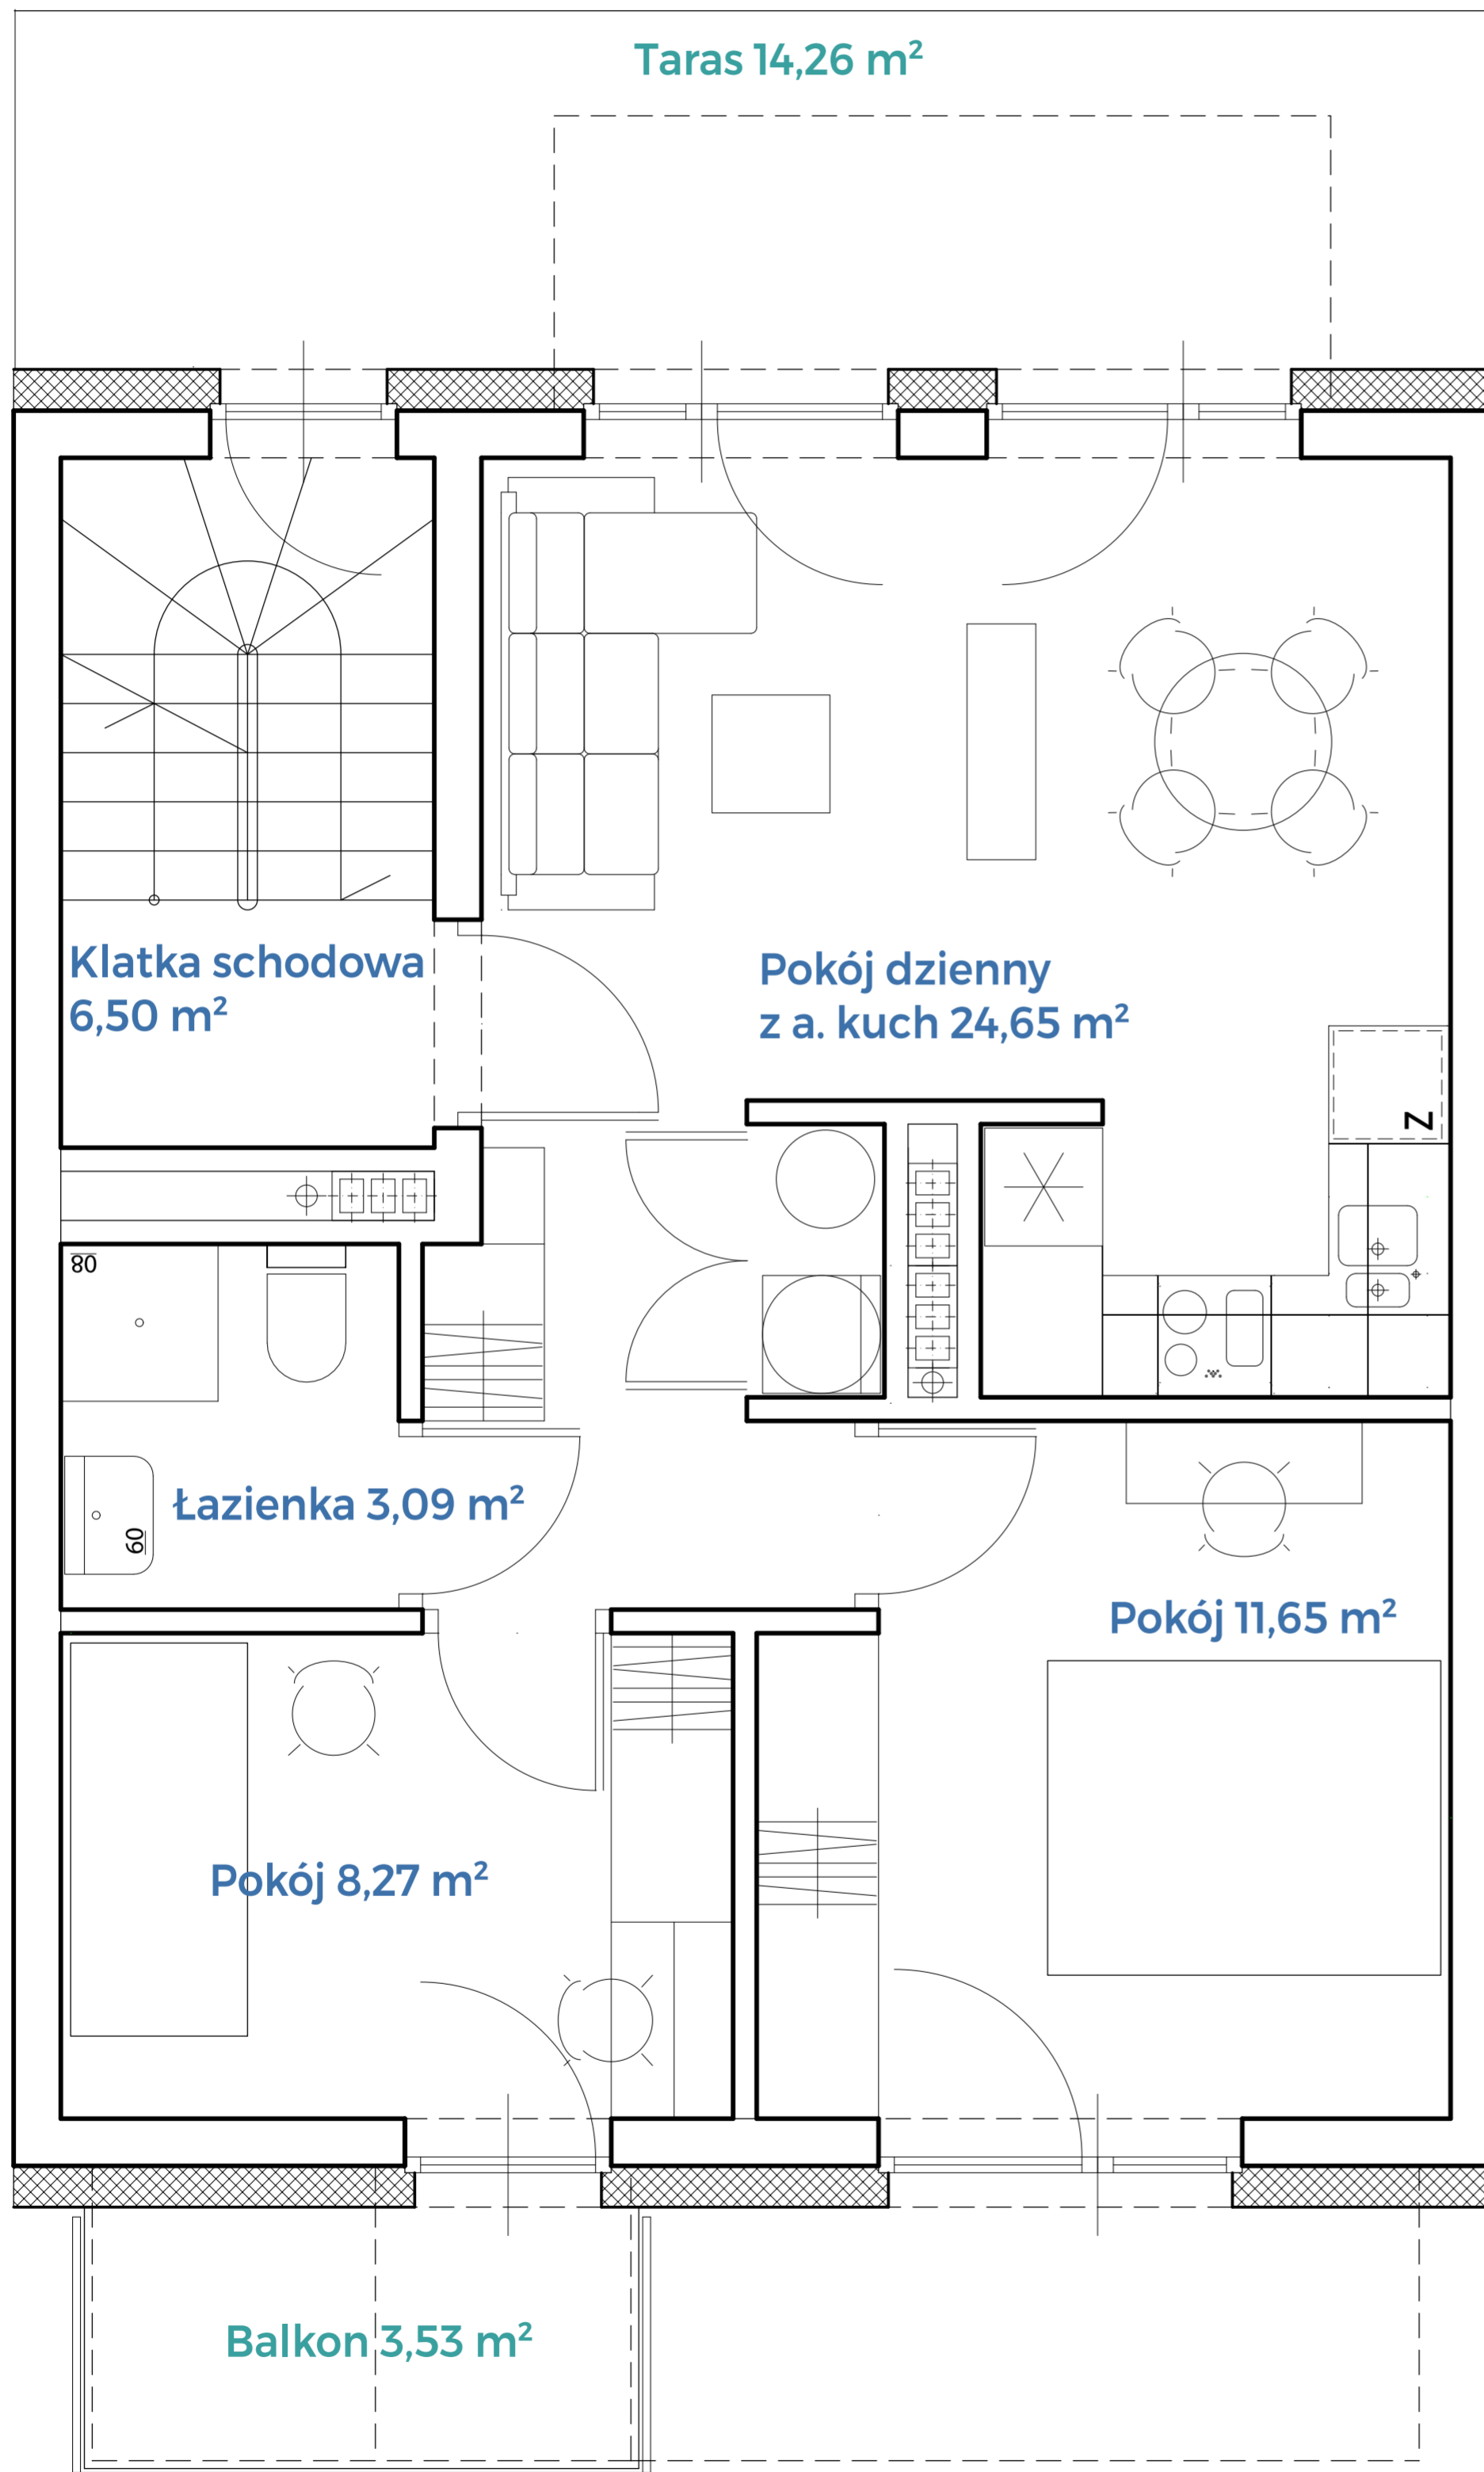

Mieszkanie B1-1 • powierzchnia 47,33 m² • parter

KWIATOWA
INWESTYCJA

tel. +48 **785 800 900**

kwiatowa.pl