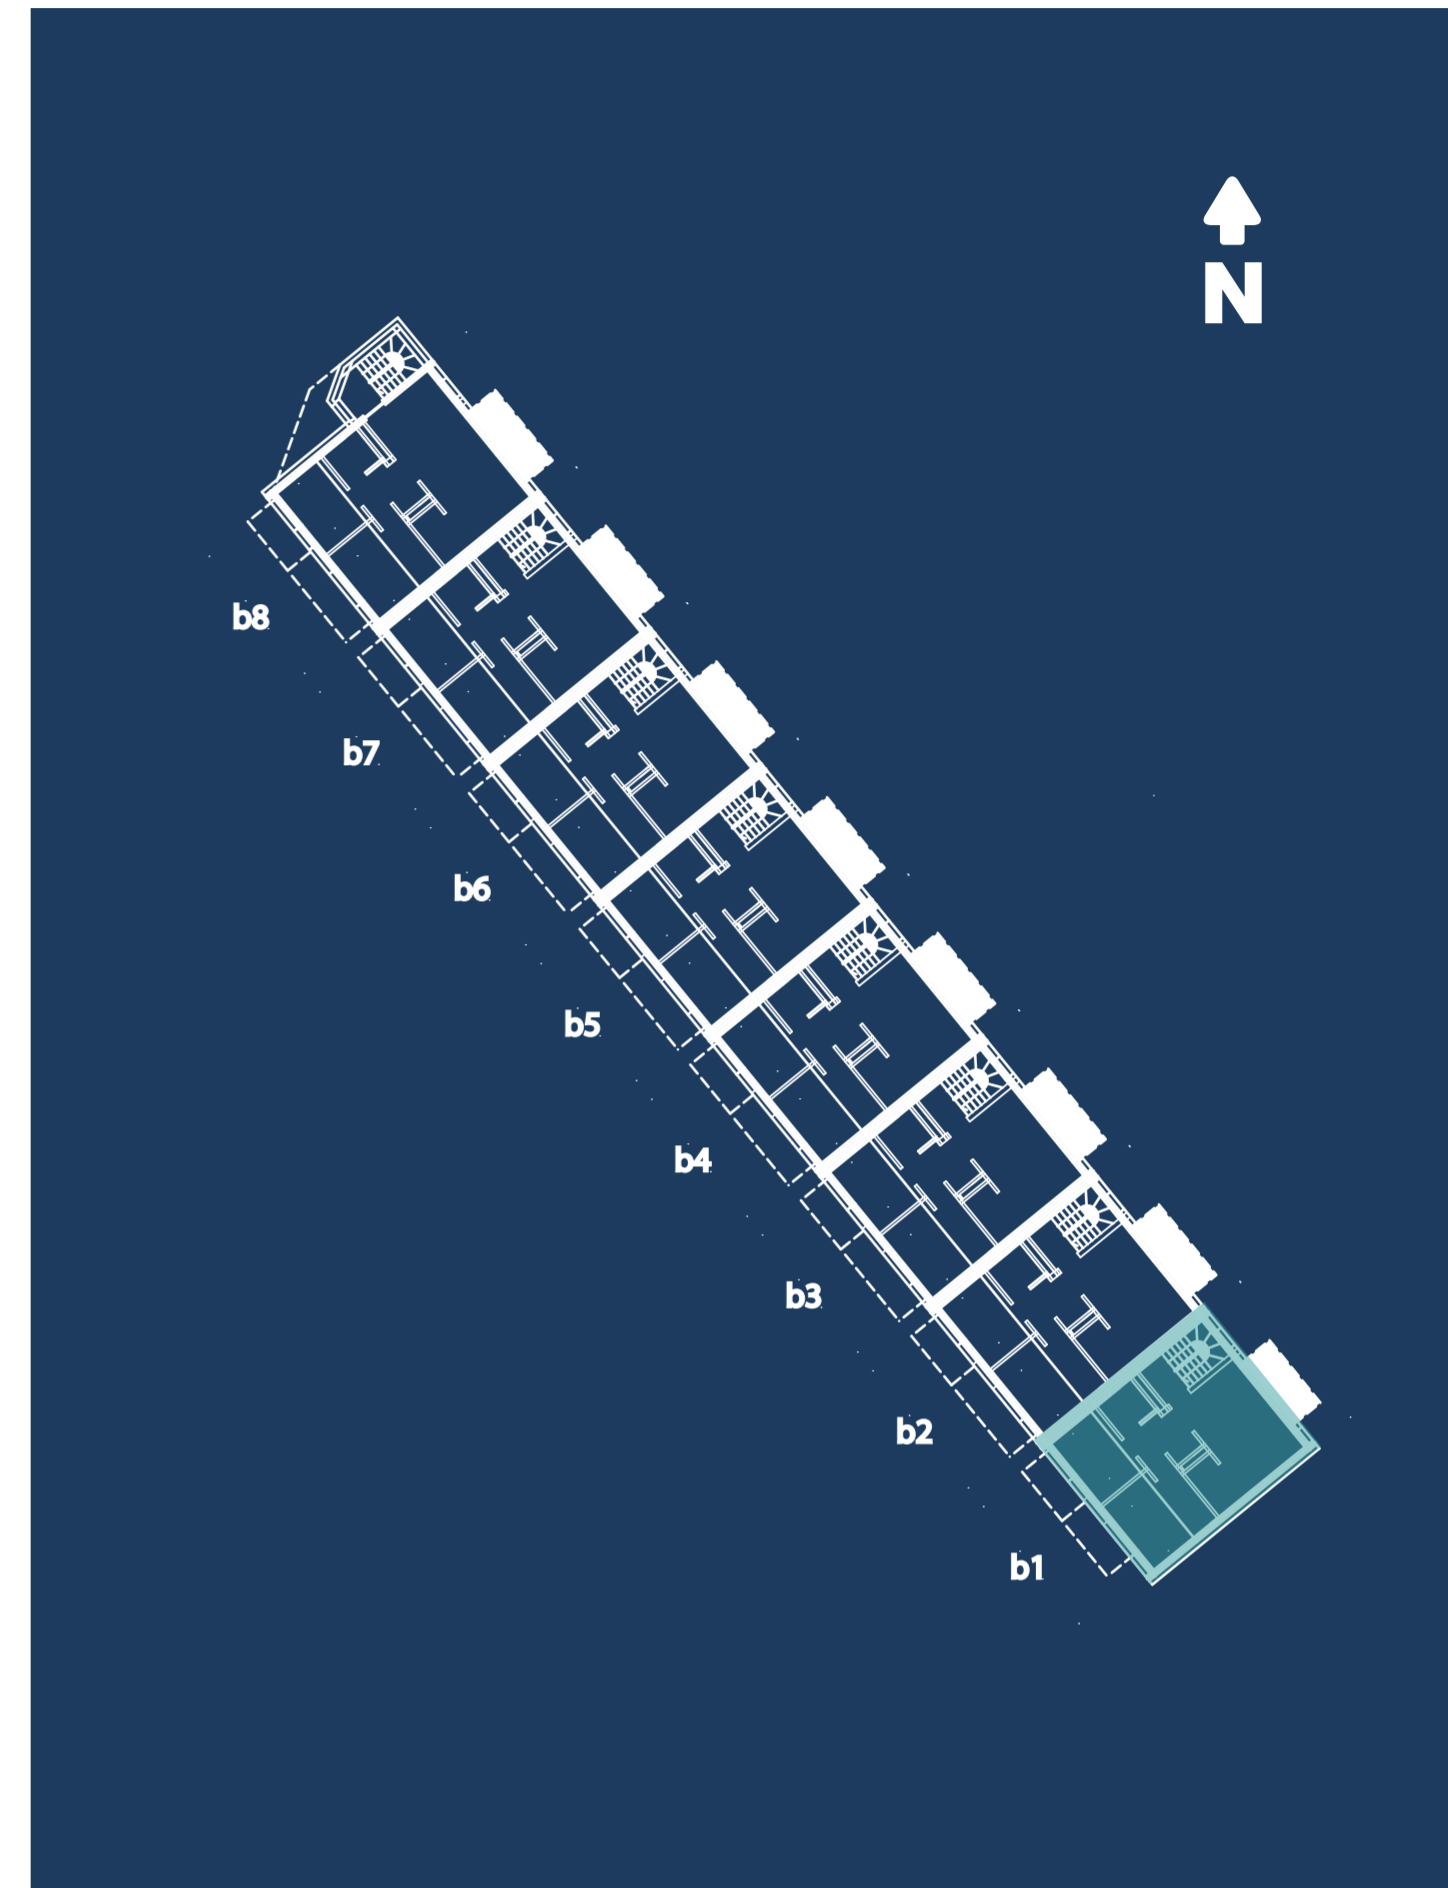

Mieszkanie B1-1 • powierzchnia 47,33 m² • parter

KWIATOWA
INWESTYCJA

tel. +48 **785 800 900**

kwiatowa.pl