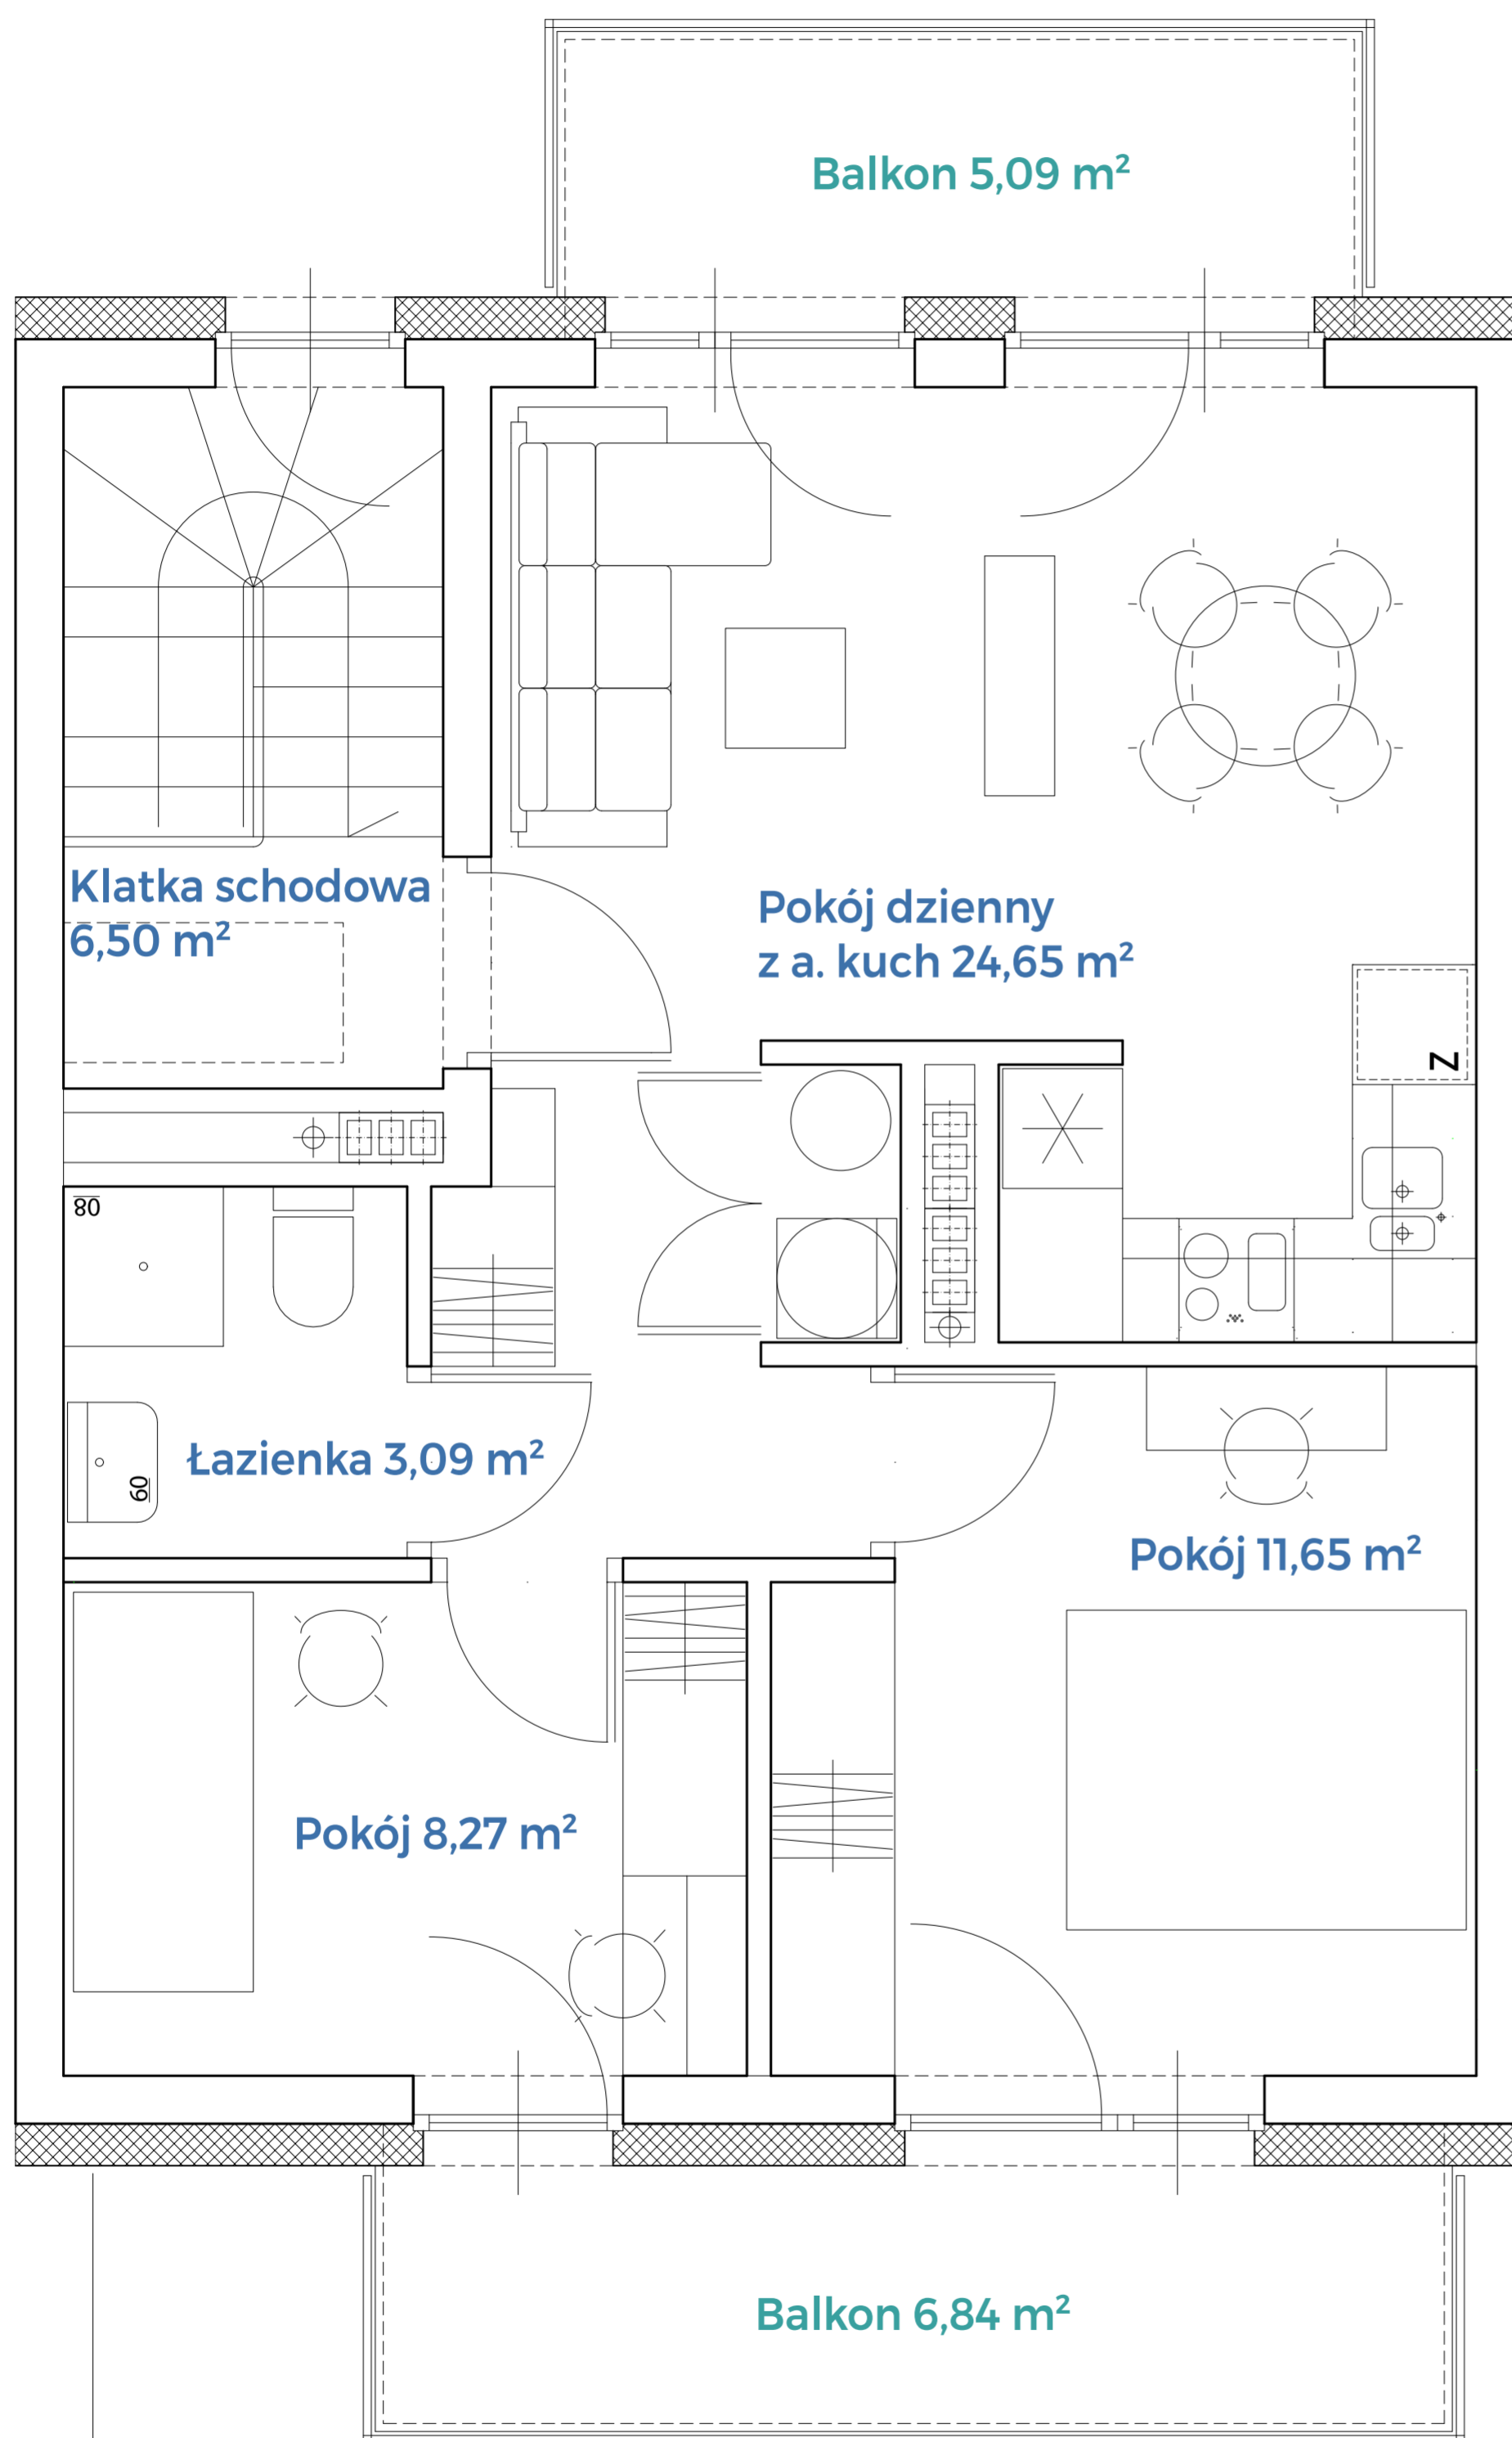

# Mieszkanie B5-2 • powierzchnia 47,33m<sup>2</sup> • I piętro

tel. +48 **785 800 900**

**kwiatowa.pl**