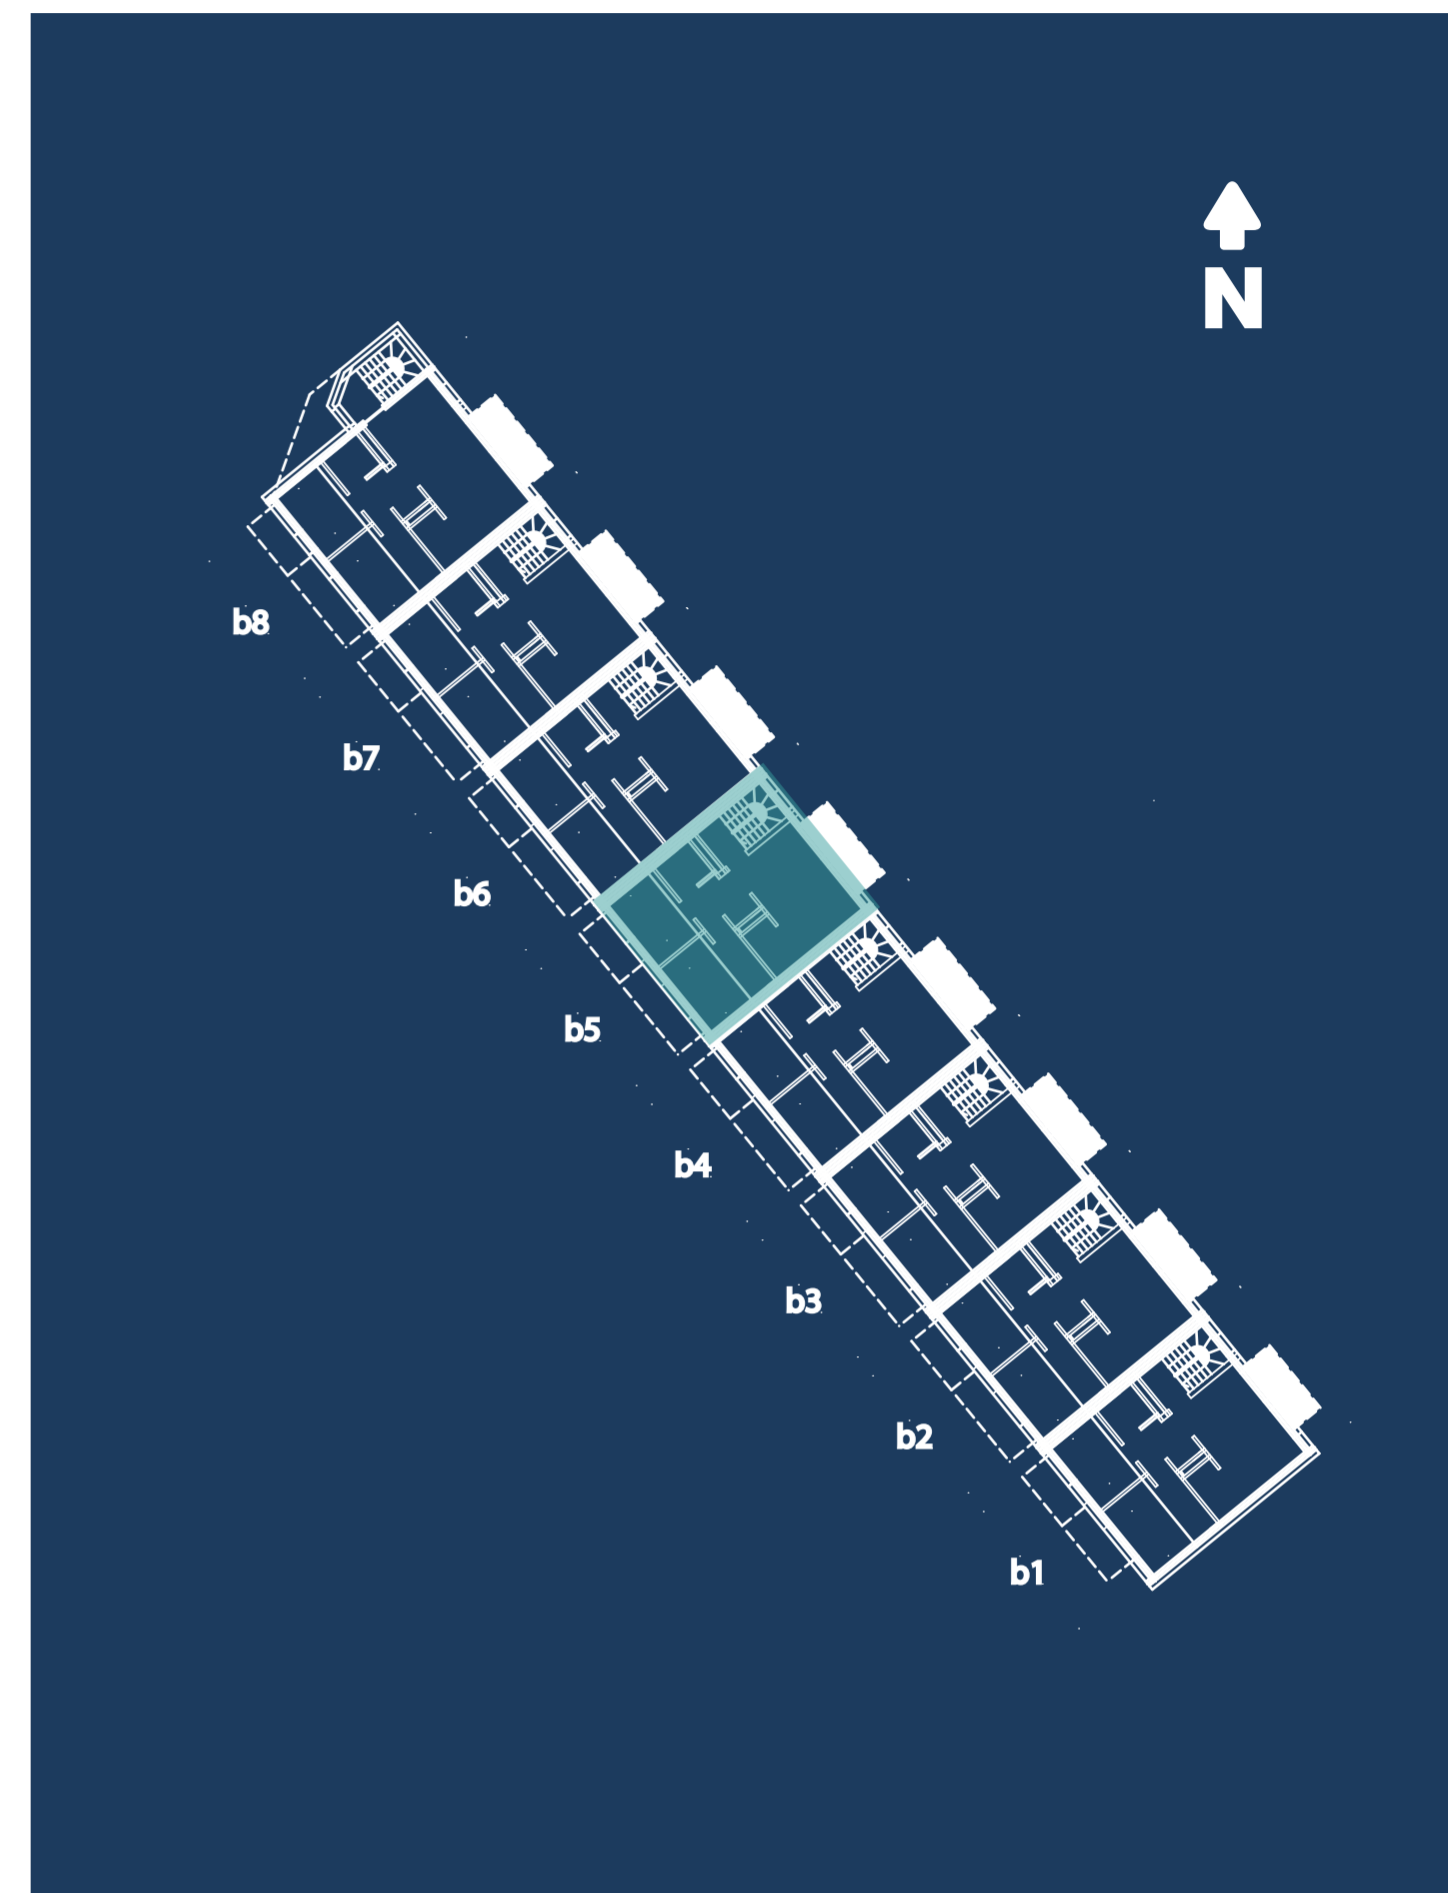

# Mieszkanie B5-2 • powierzchnia 47,33m<sup>2</sup> • I piętro

tel. +48 **785 800 900**

**kwiatowa.pl**