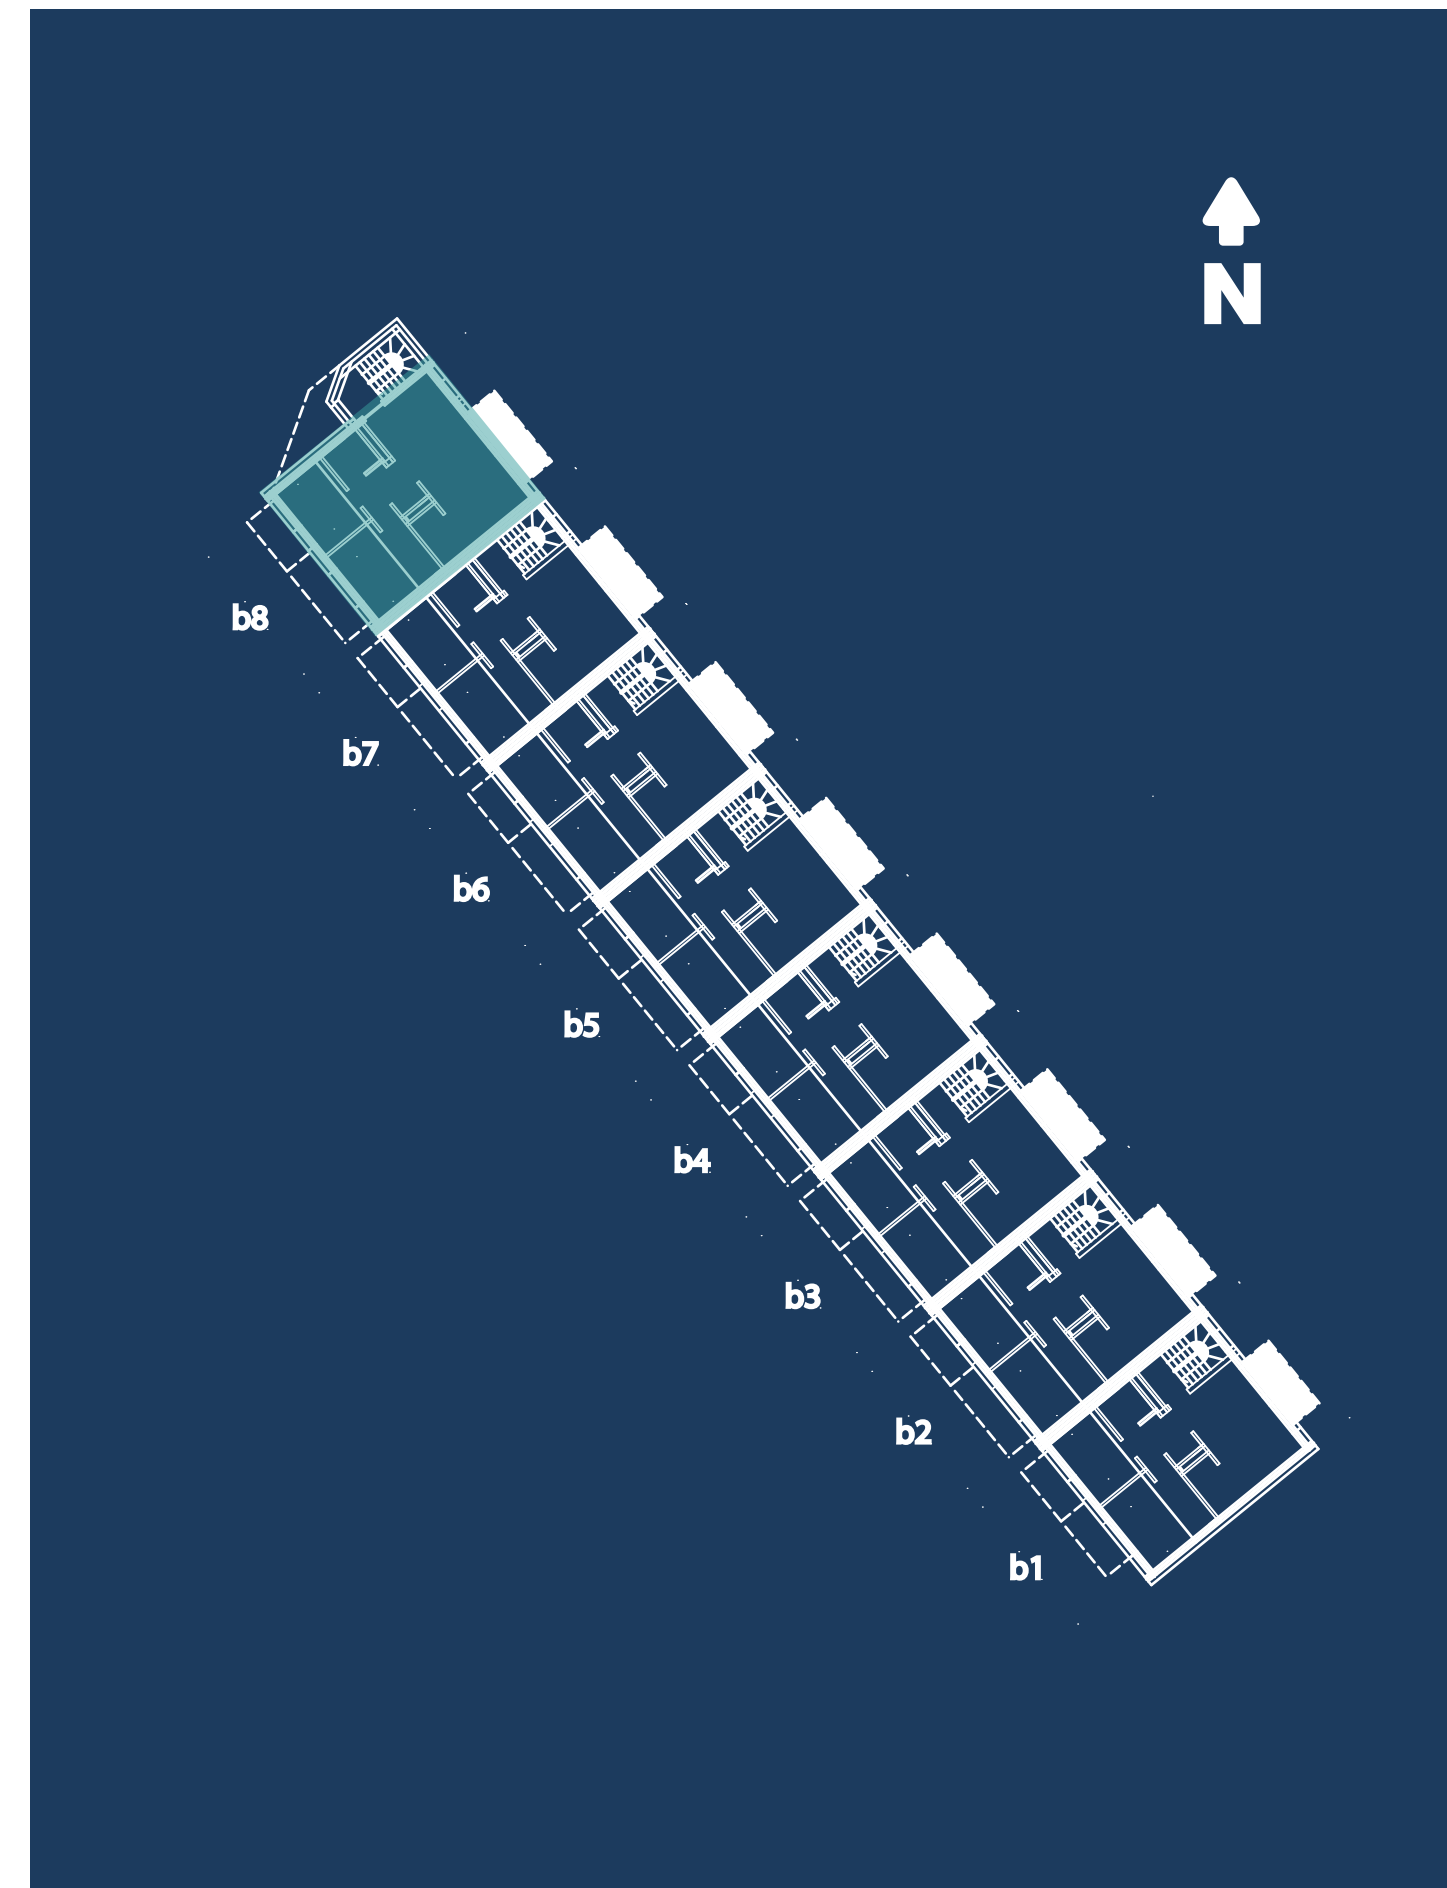

Mieszkanie B8-1 • powierzchnia 55,11 m² • parter

tel. +48 **785 800 900**

kwiatowa.pl