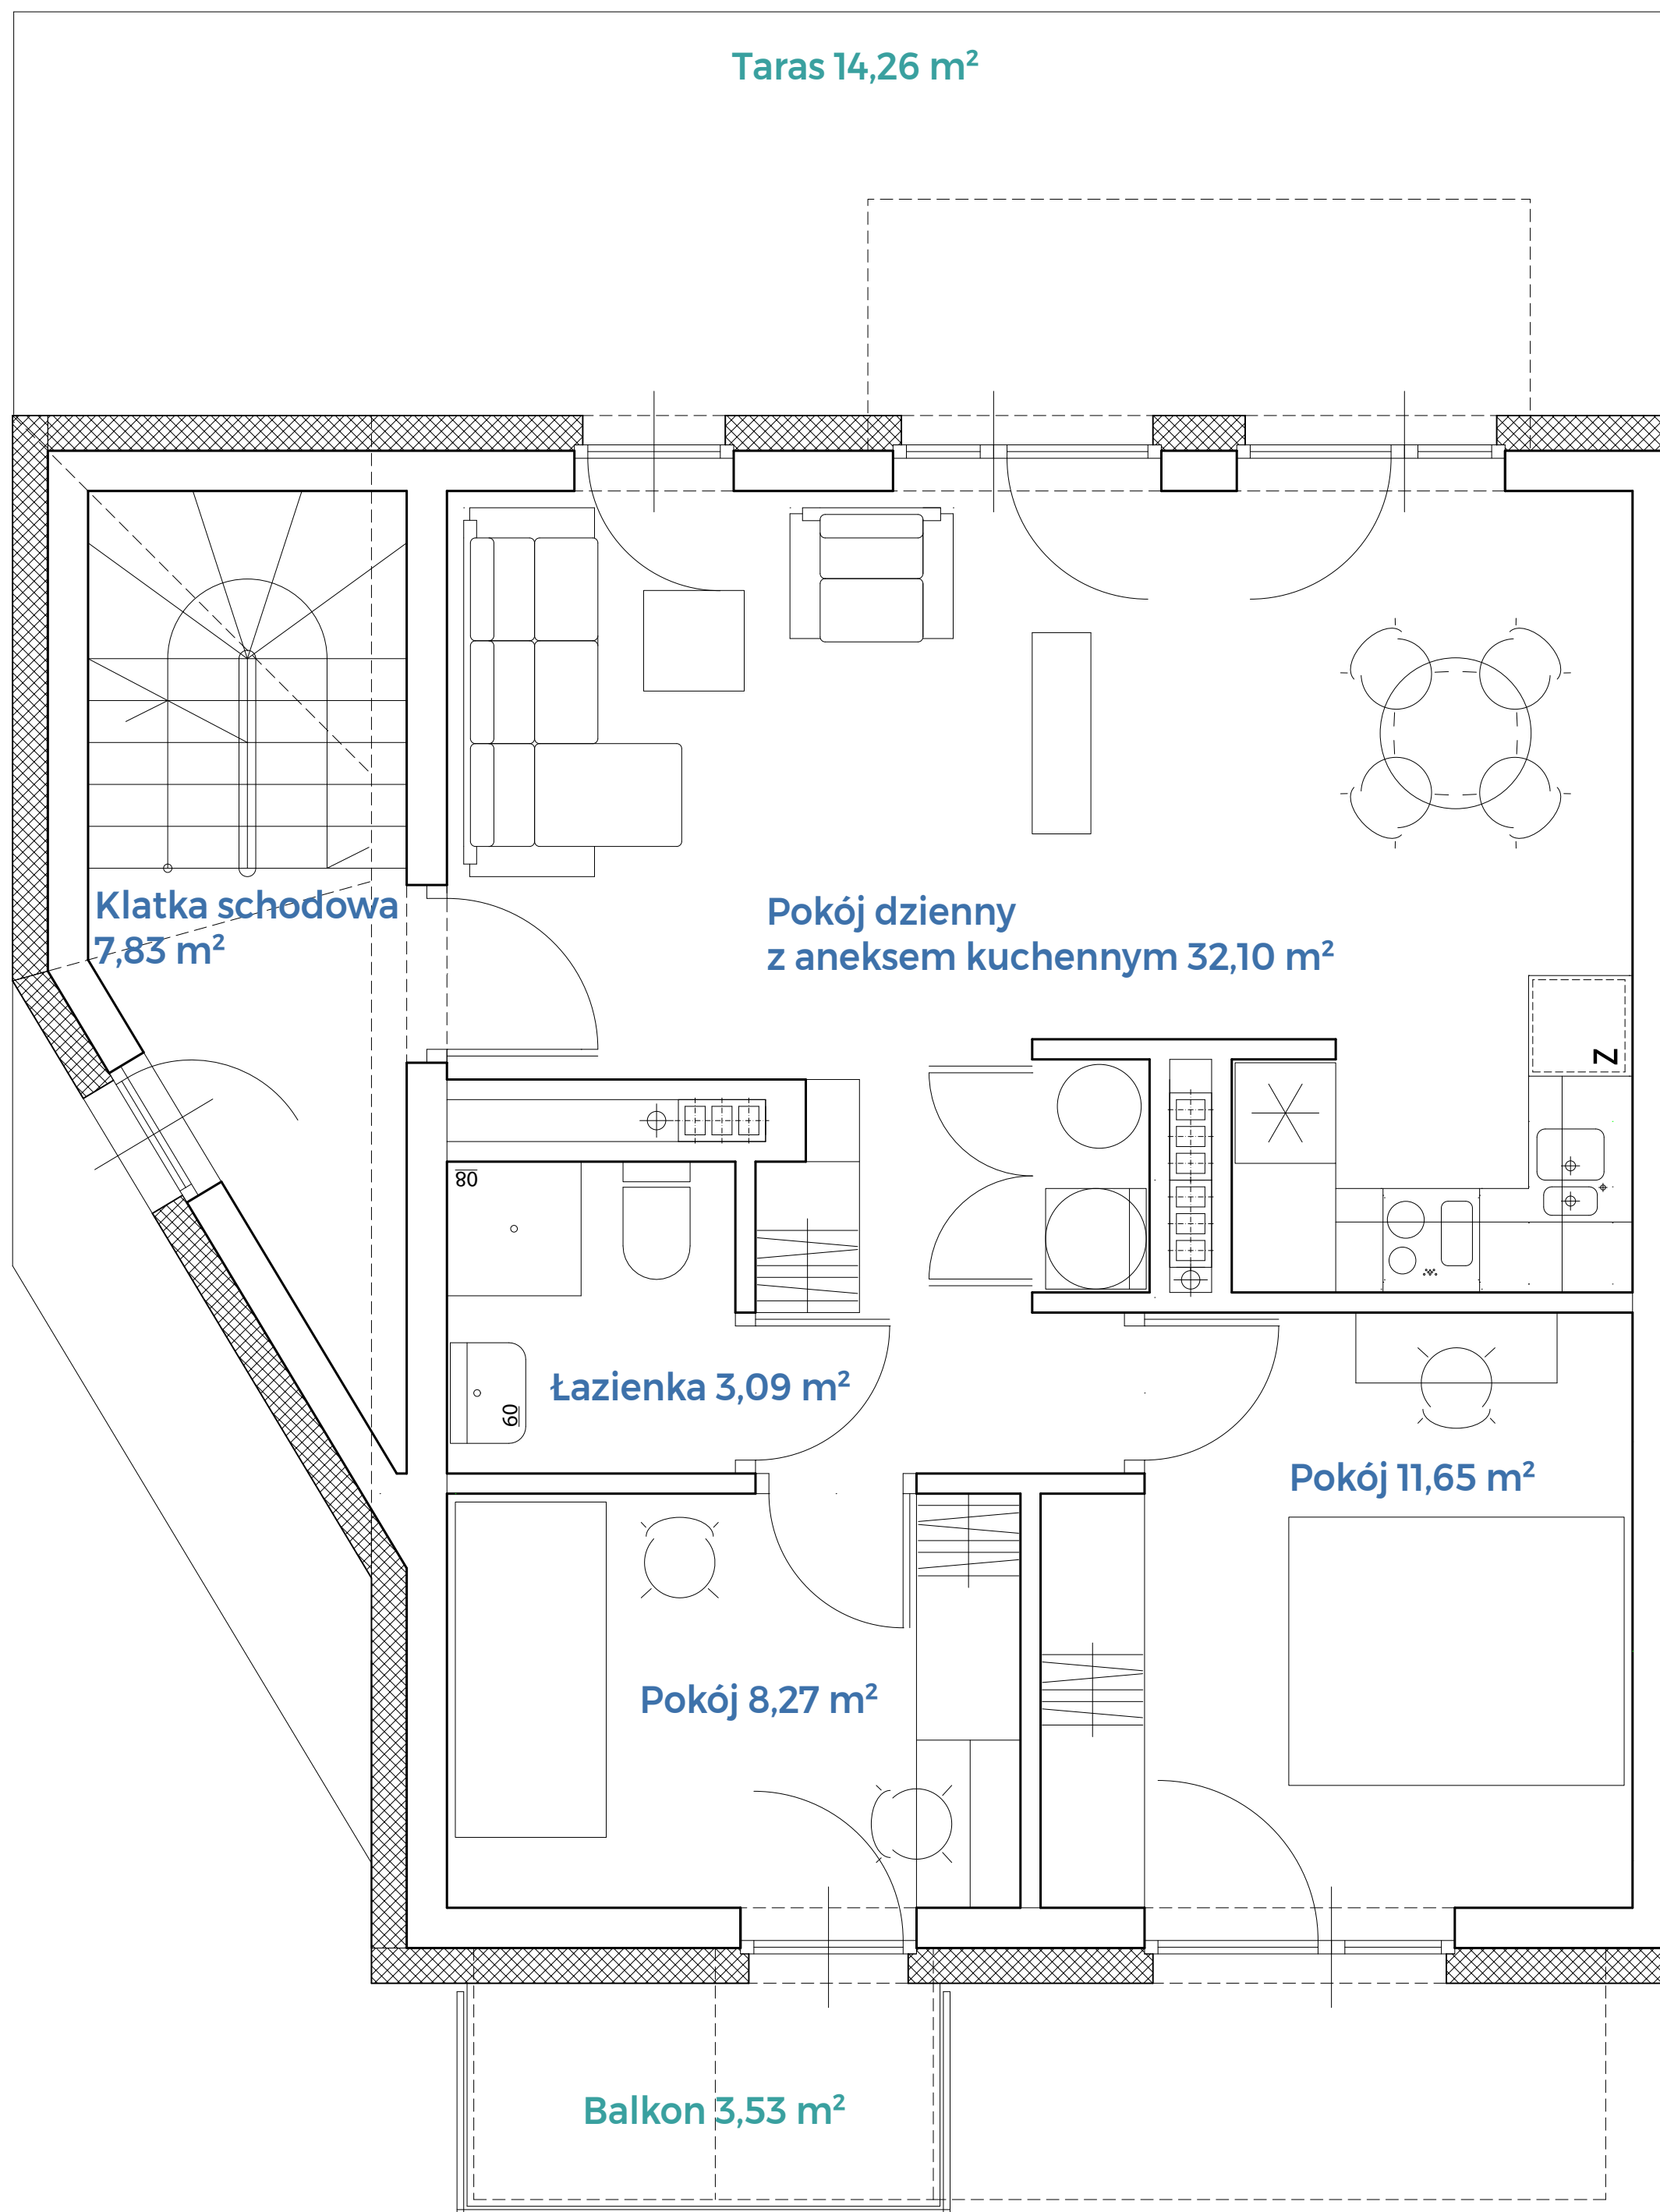

Mieszkanie B8-1 • powierzchnia 55,11 m² • parter

tel. +48 **785 800 900**

kwiatowa.pl