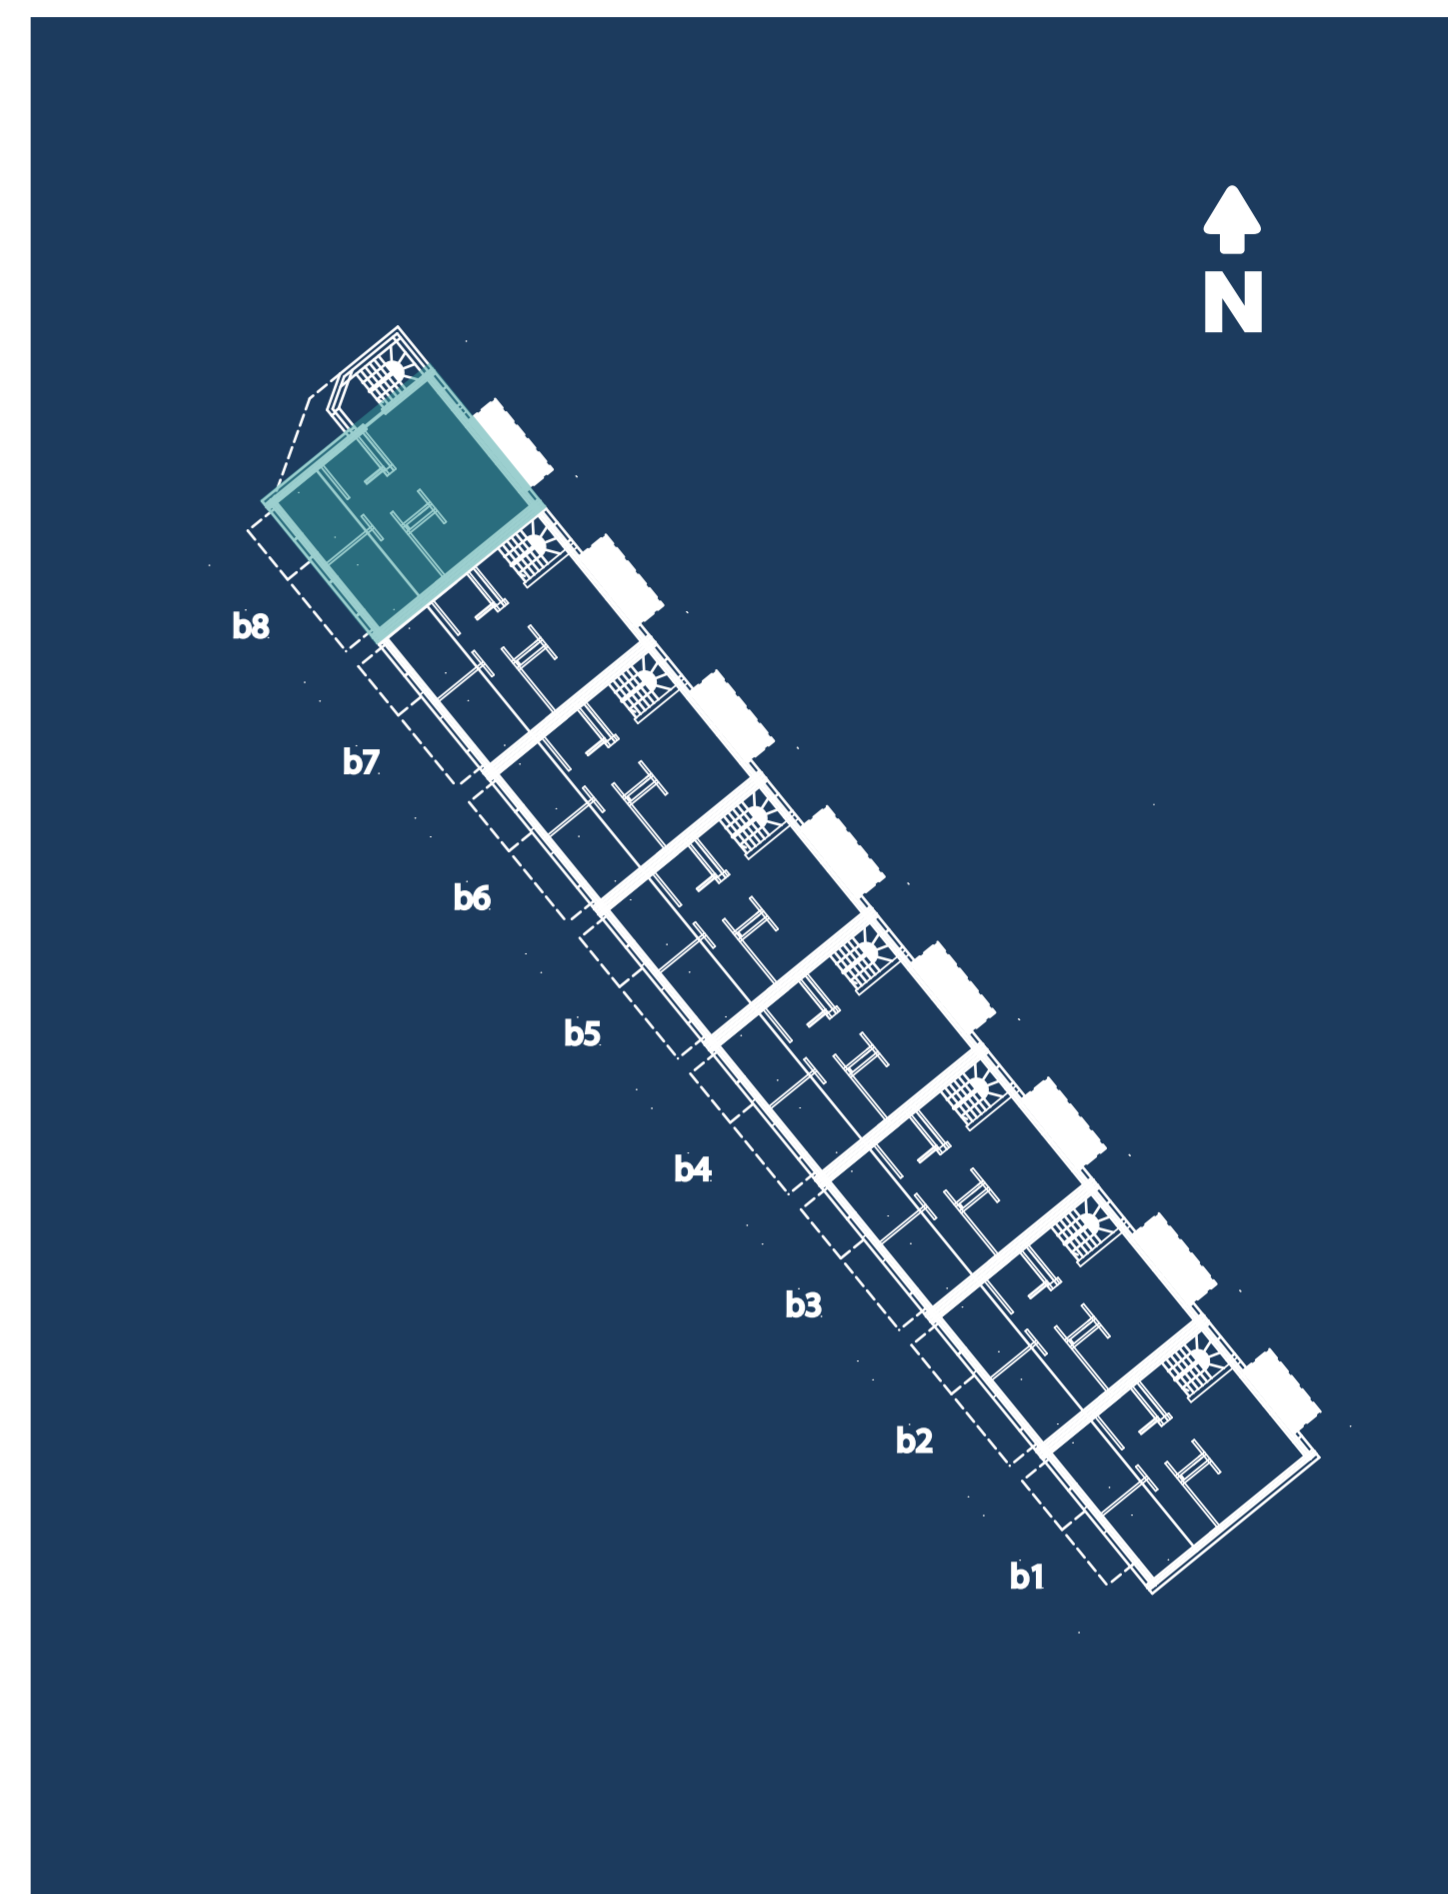

Mieszkanie B8-2 • powierzchnia 55,17 m² • I piętro

tel. +48 **785 800 900**

kwiatowa1.pl