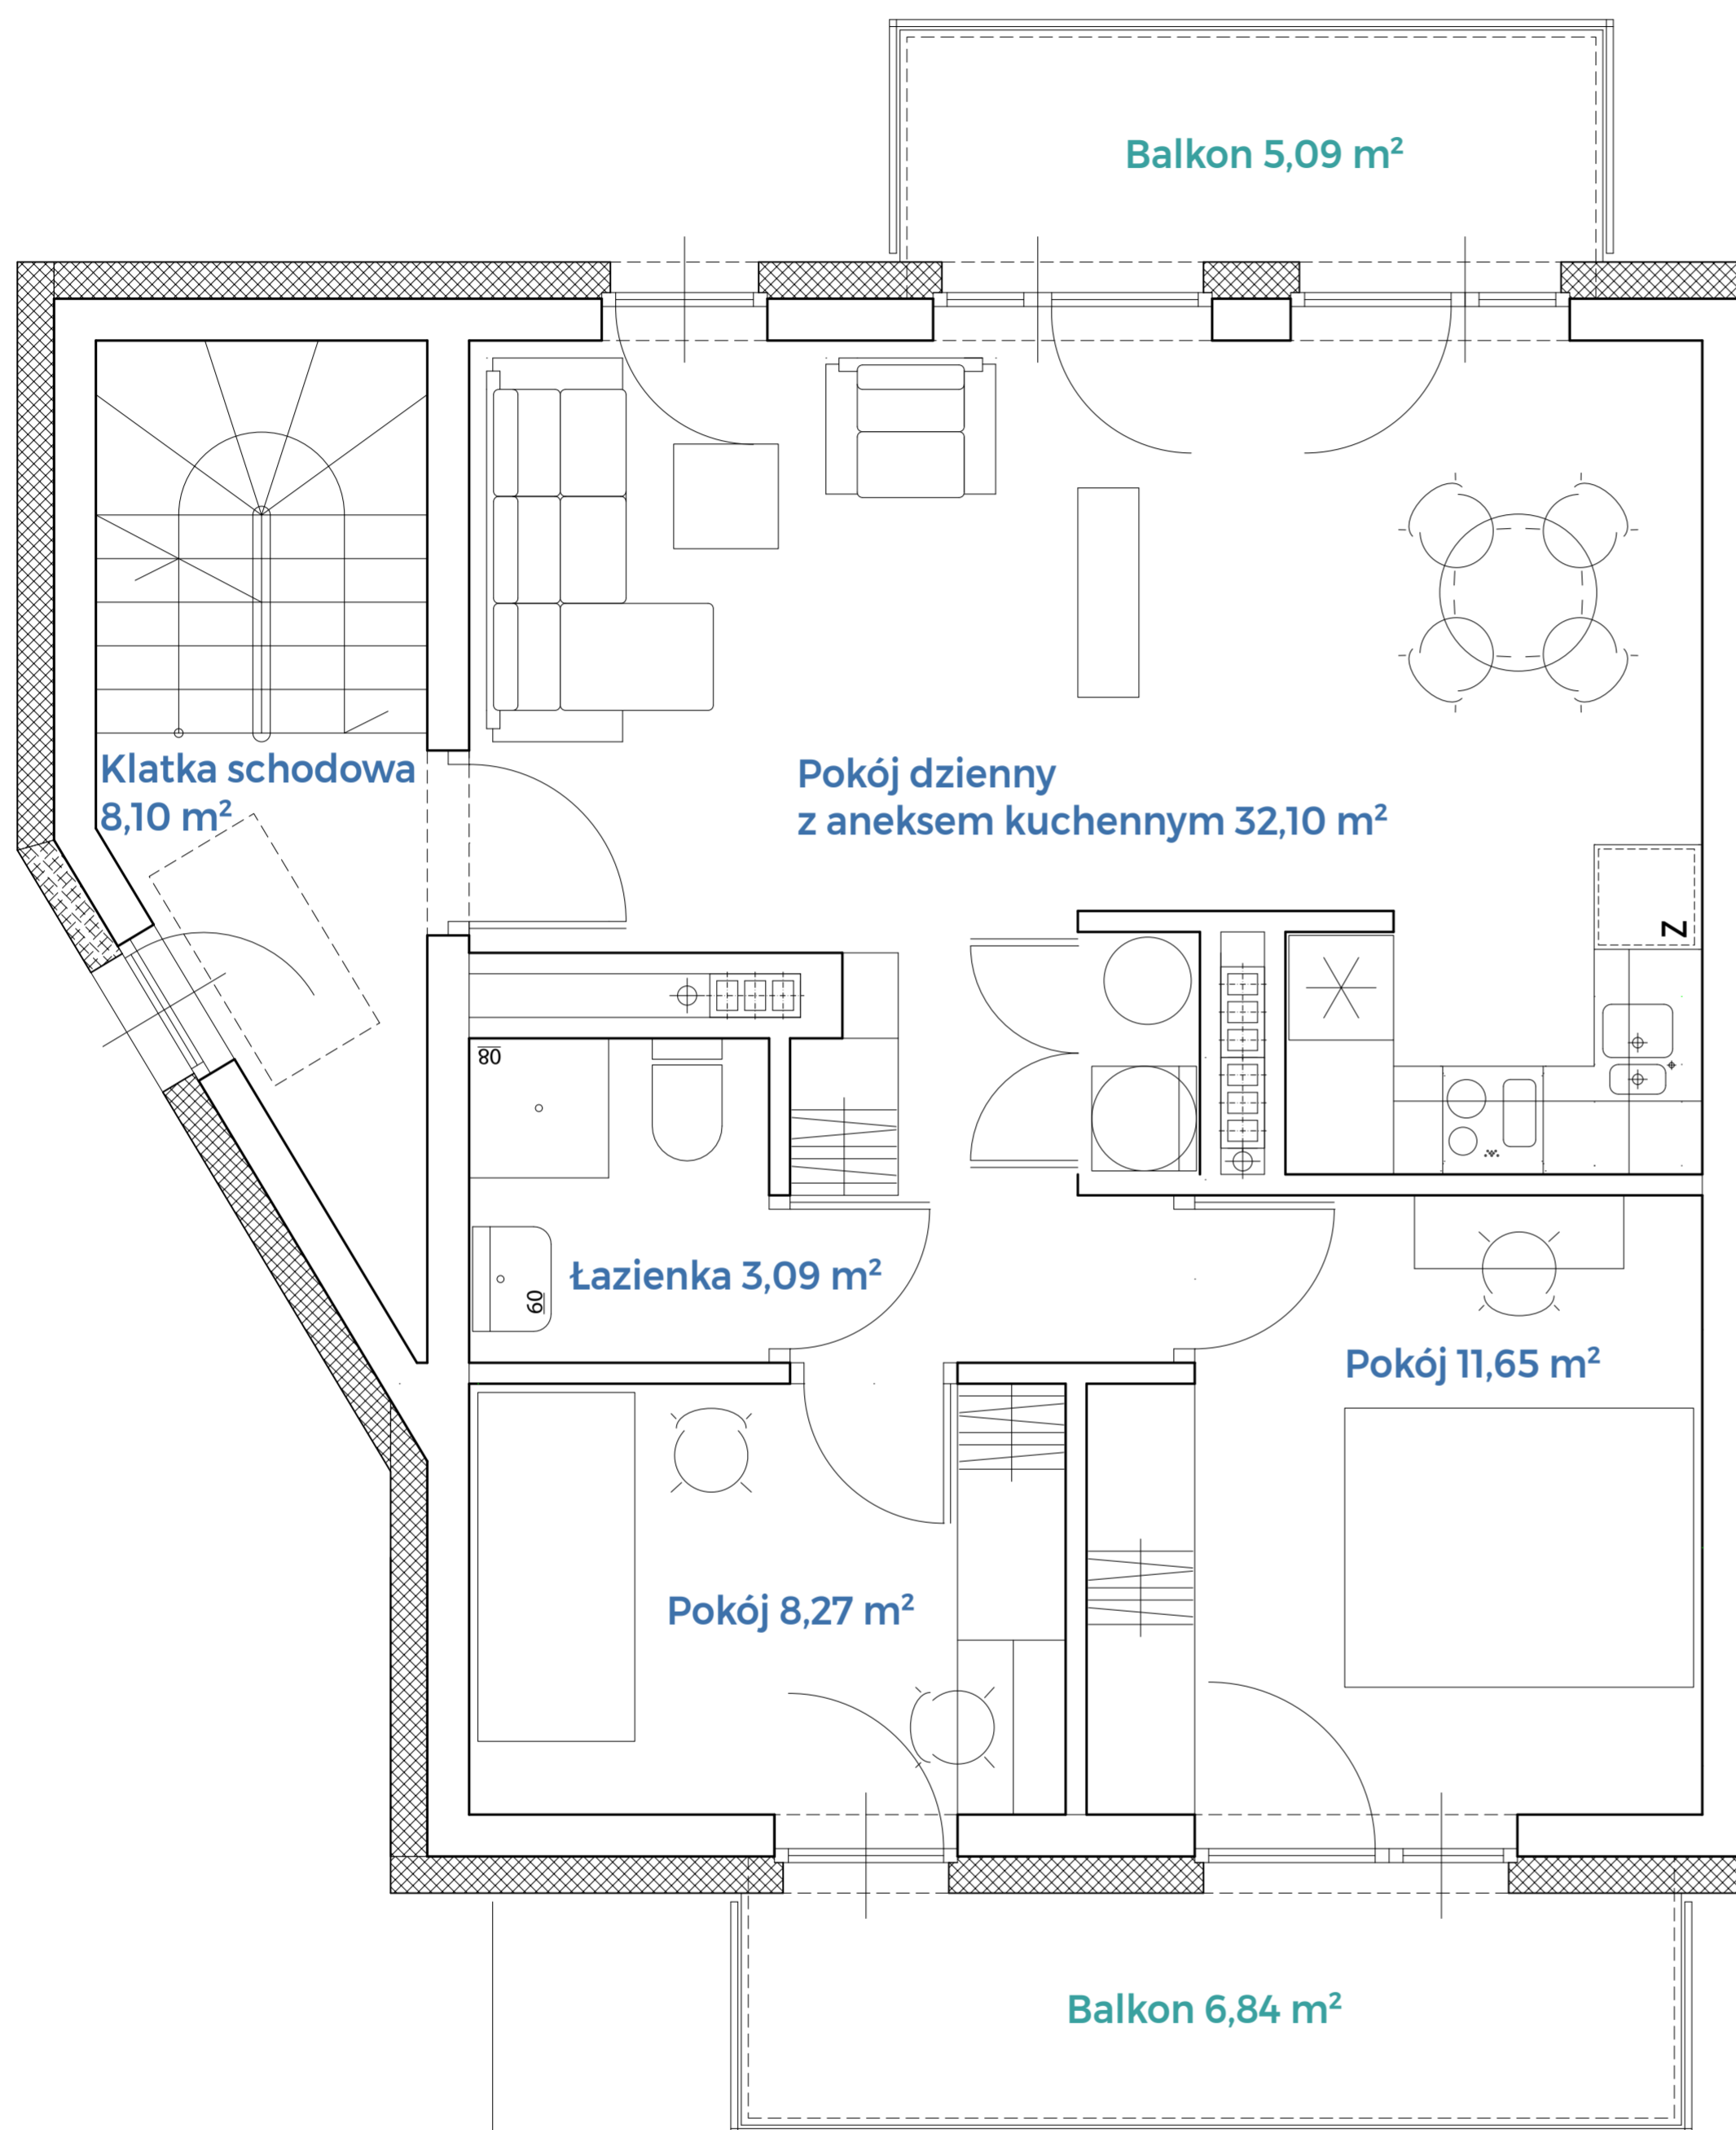

Mieszkanie B8-2 • powierzchnia 55,17 m² • I piętro

tel. +48 **785 800 900**

kwiatowa1.pl