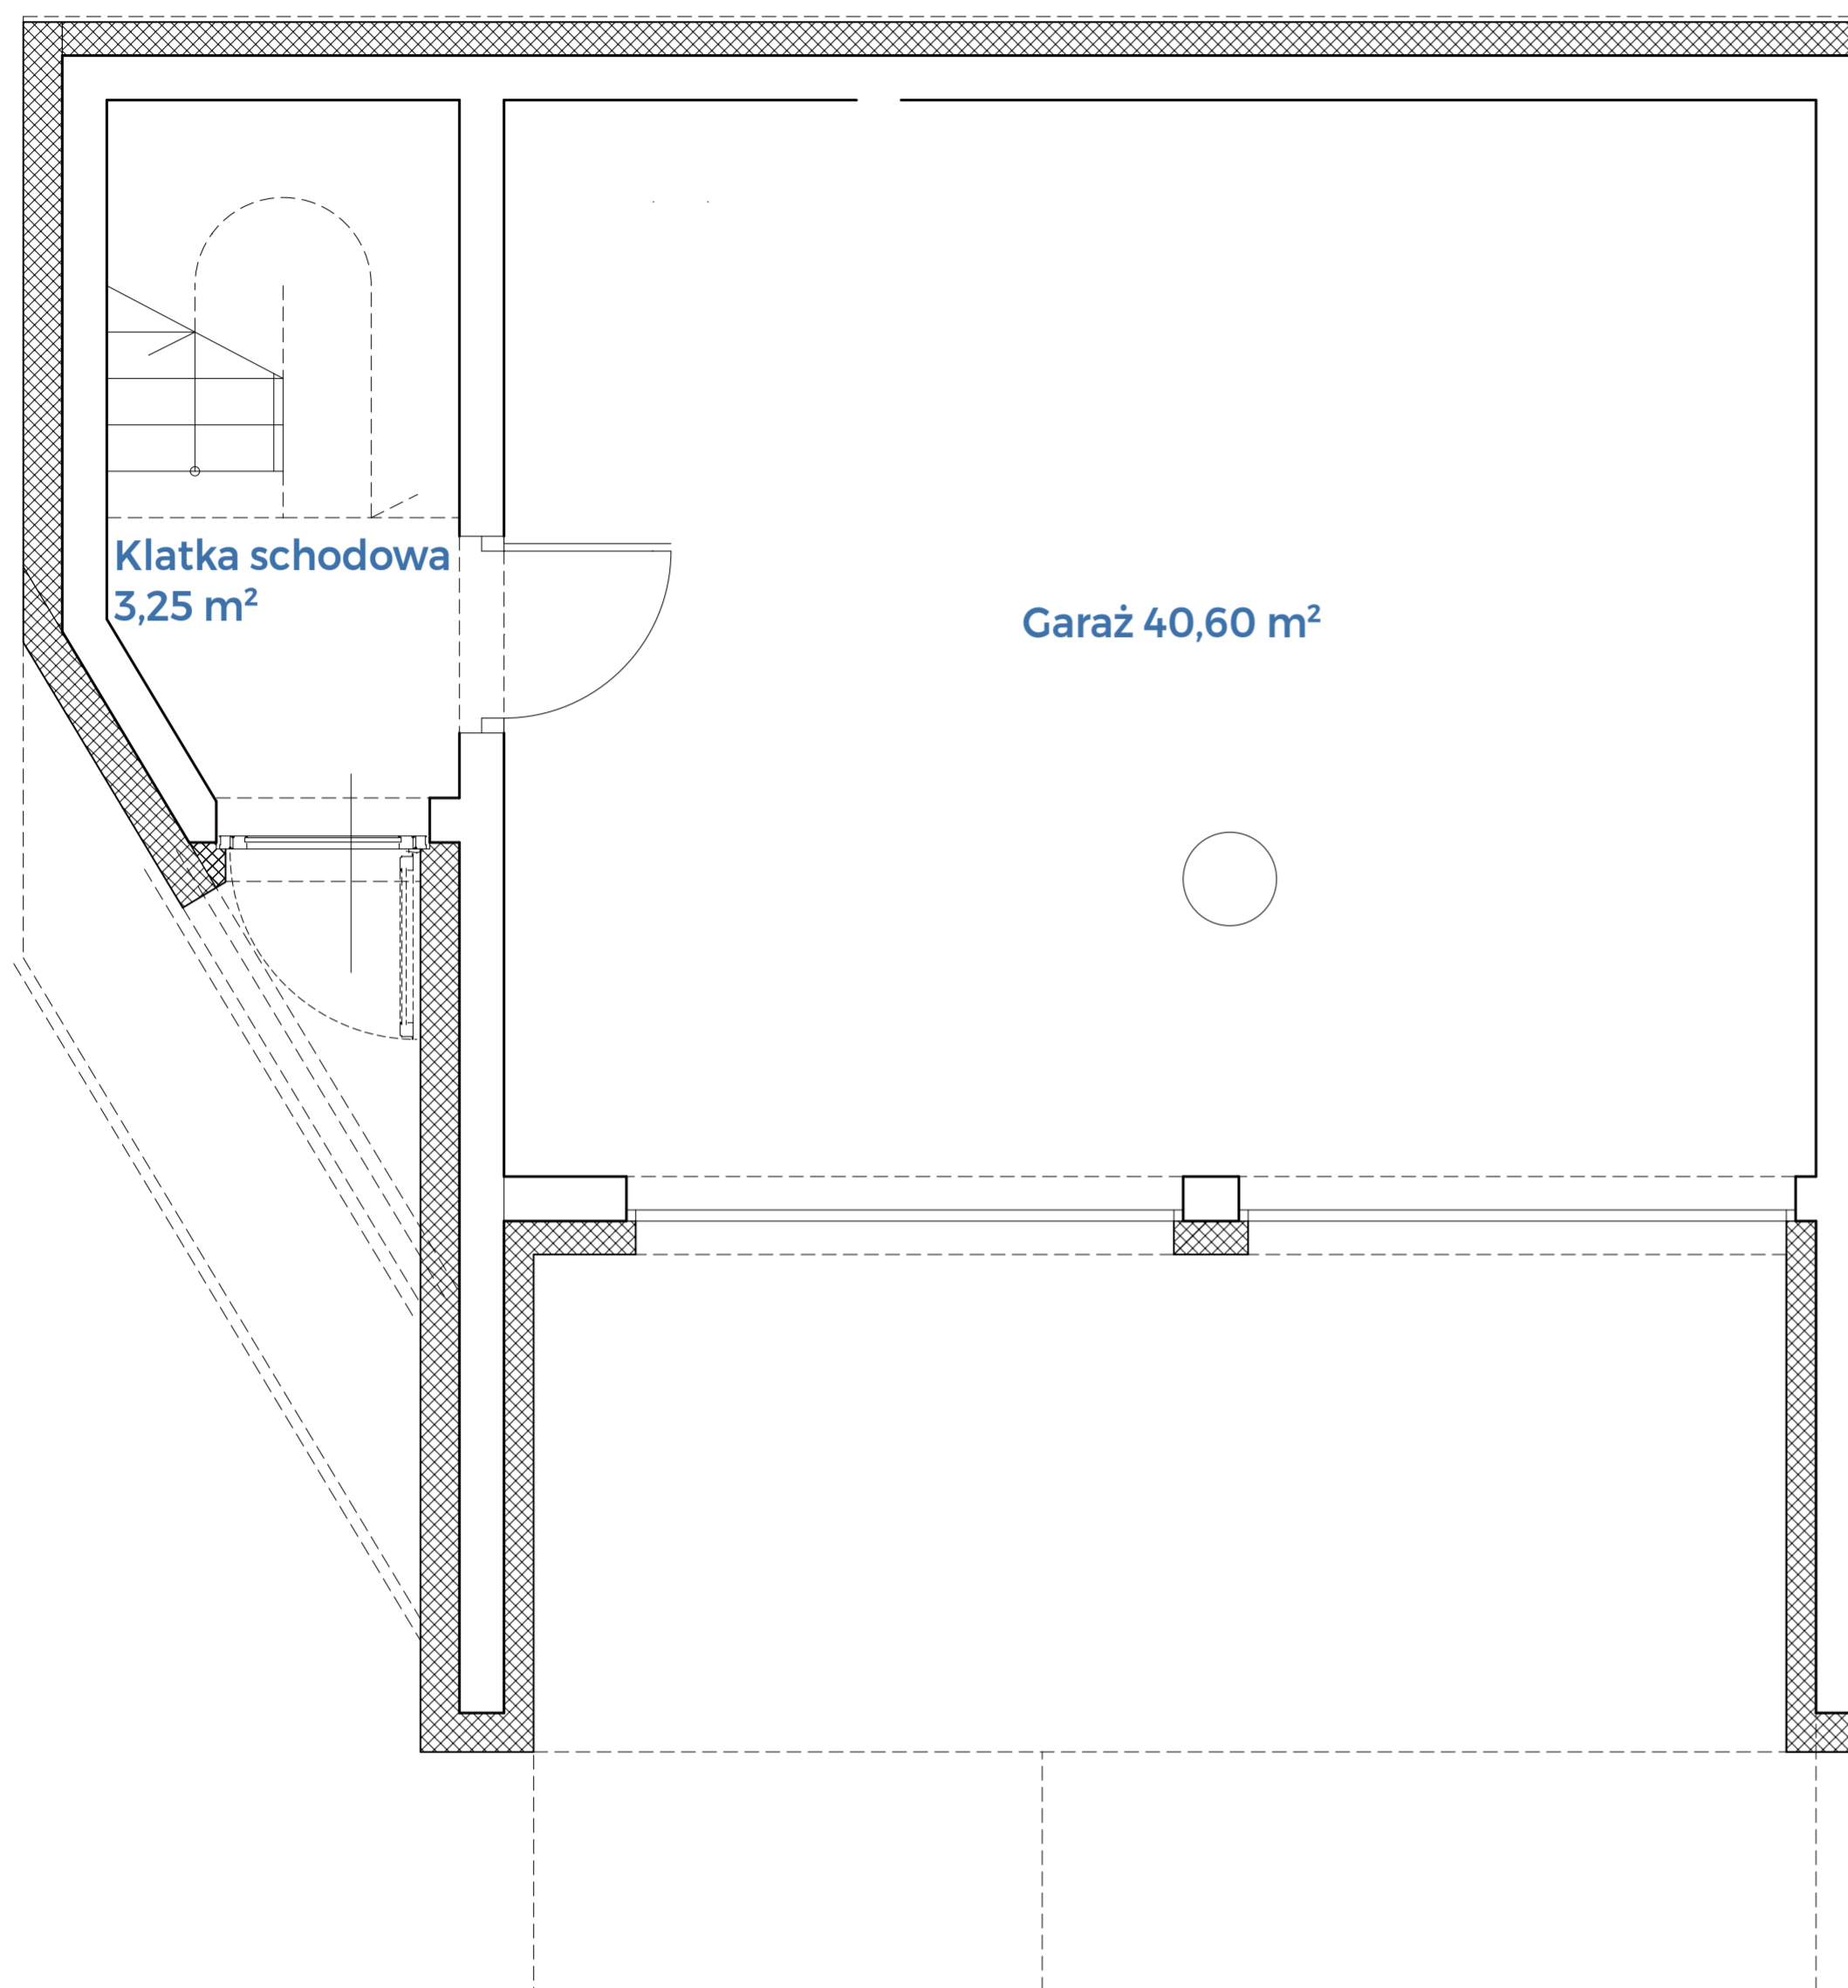

# Mieszkanie B8 • powierzchnia 40,6m<sup>2</sup> • garaż

tel. +48 **785 800 900**

**kwiatowa1.pl**