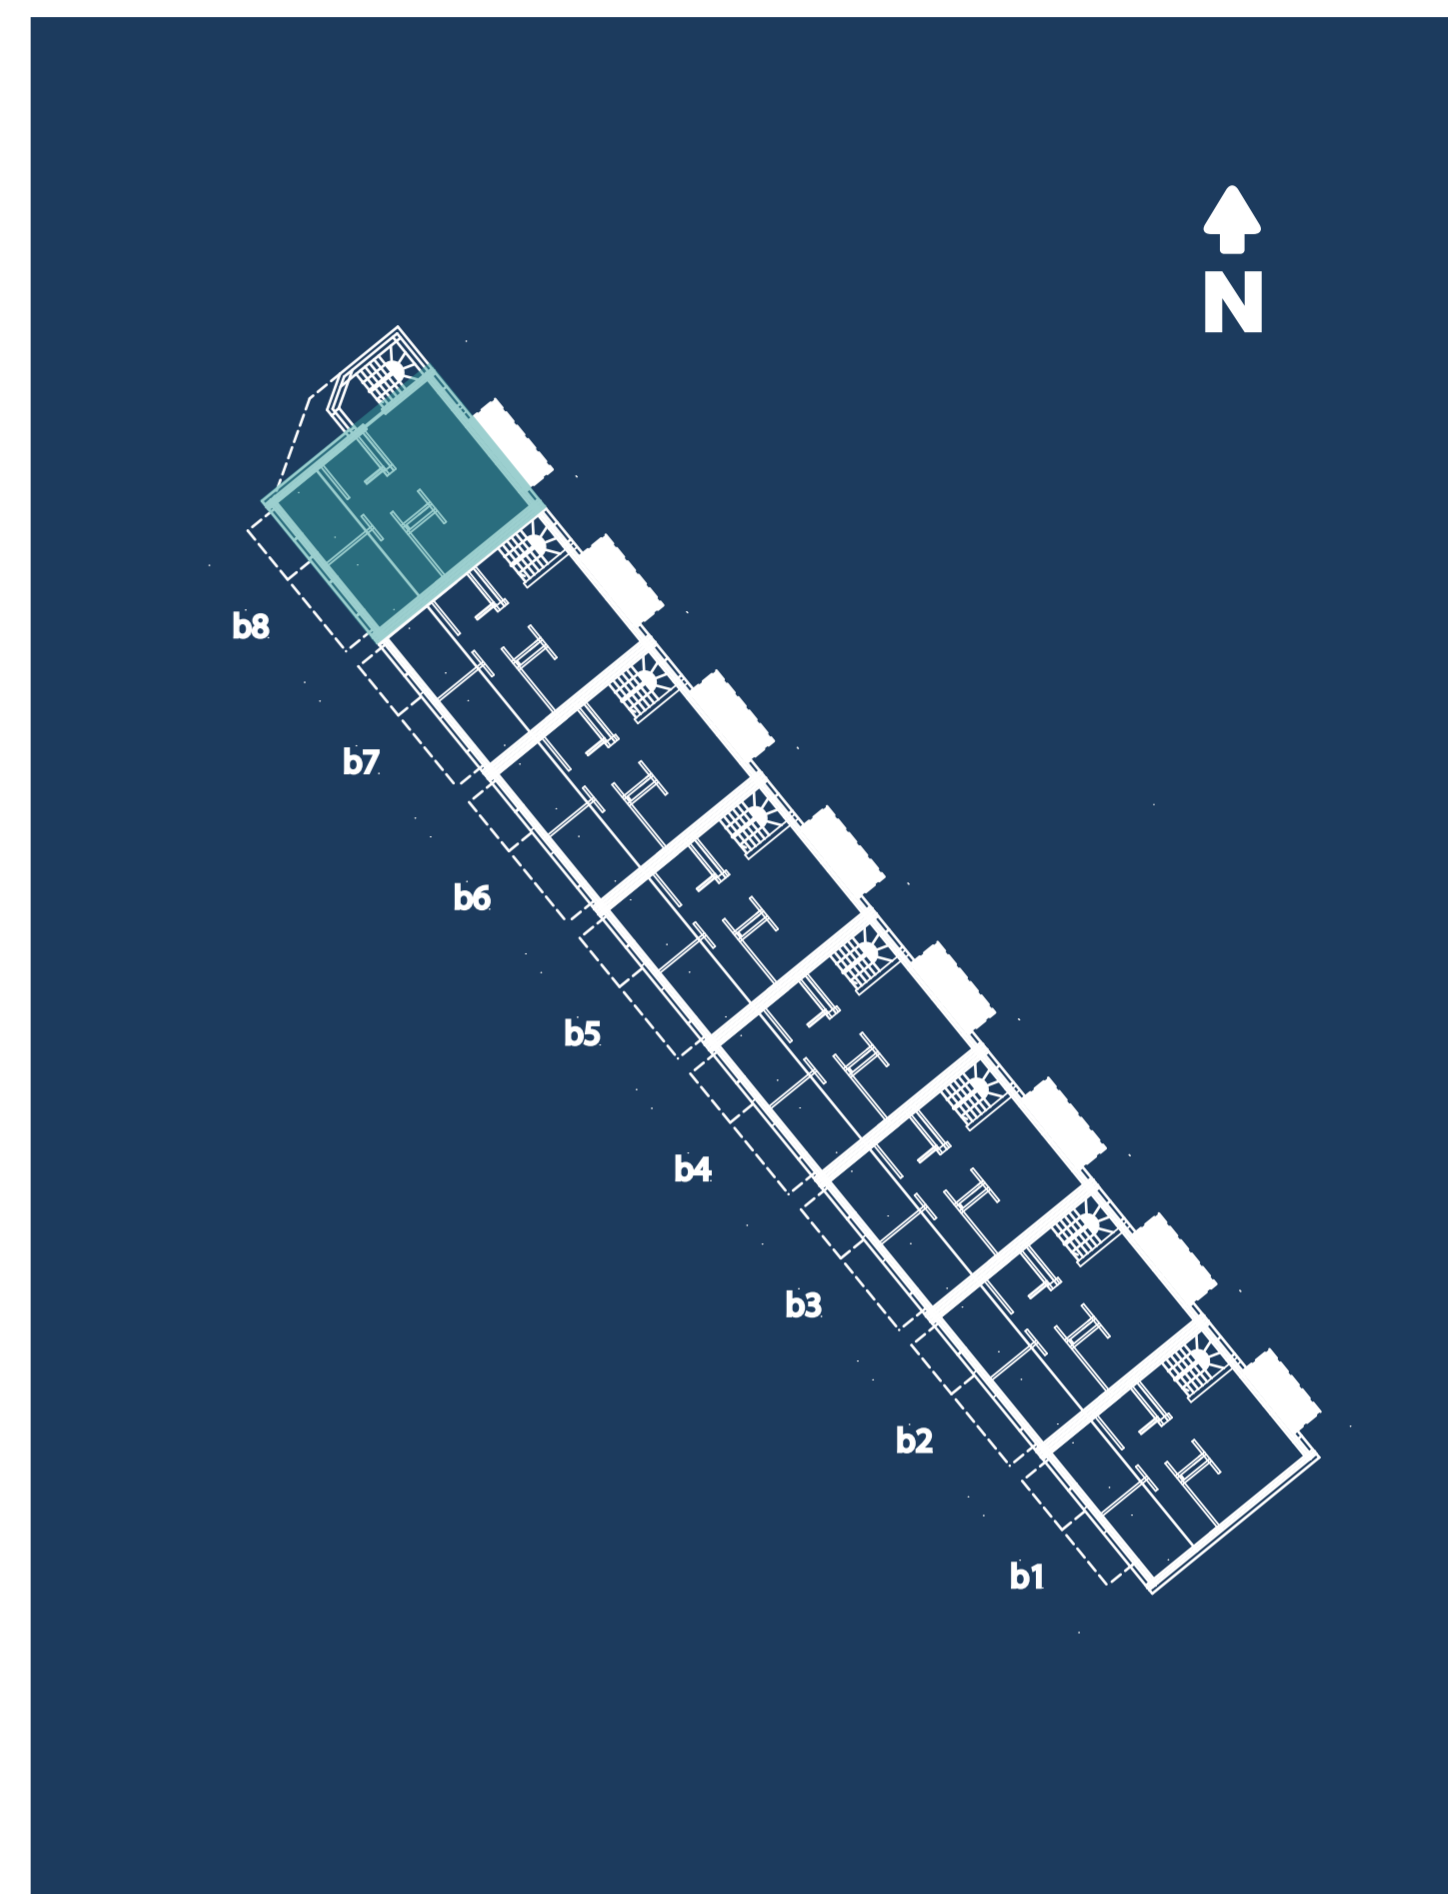

# Mieszkanie B8 • powierzchnia 40,6m<sup>2</sup> • garaż

tel. +48 **785 800 900**

**kwiatowa1.pl**