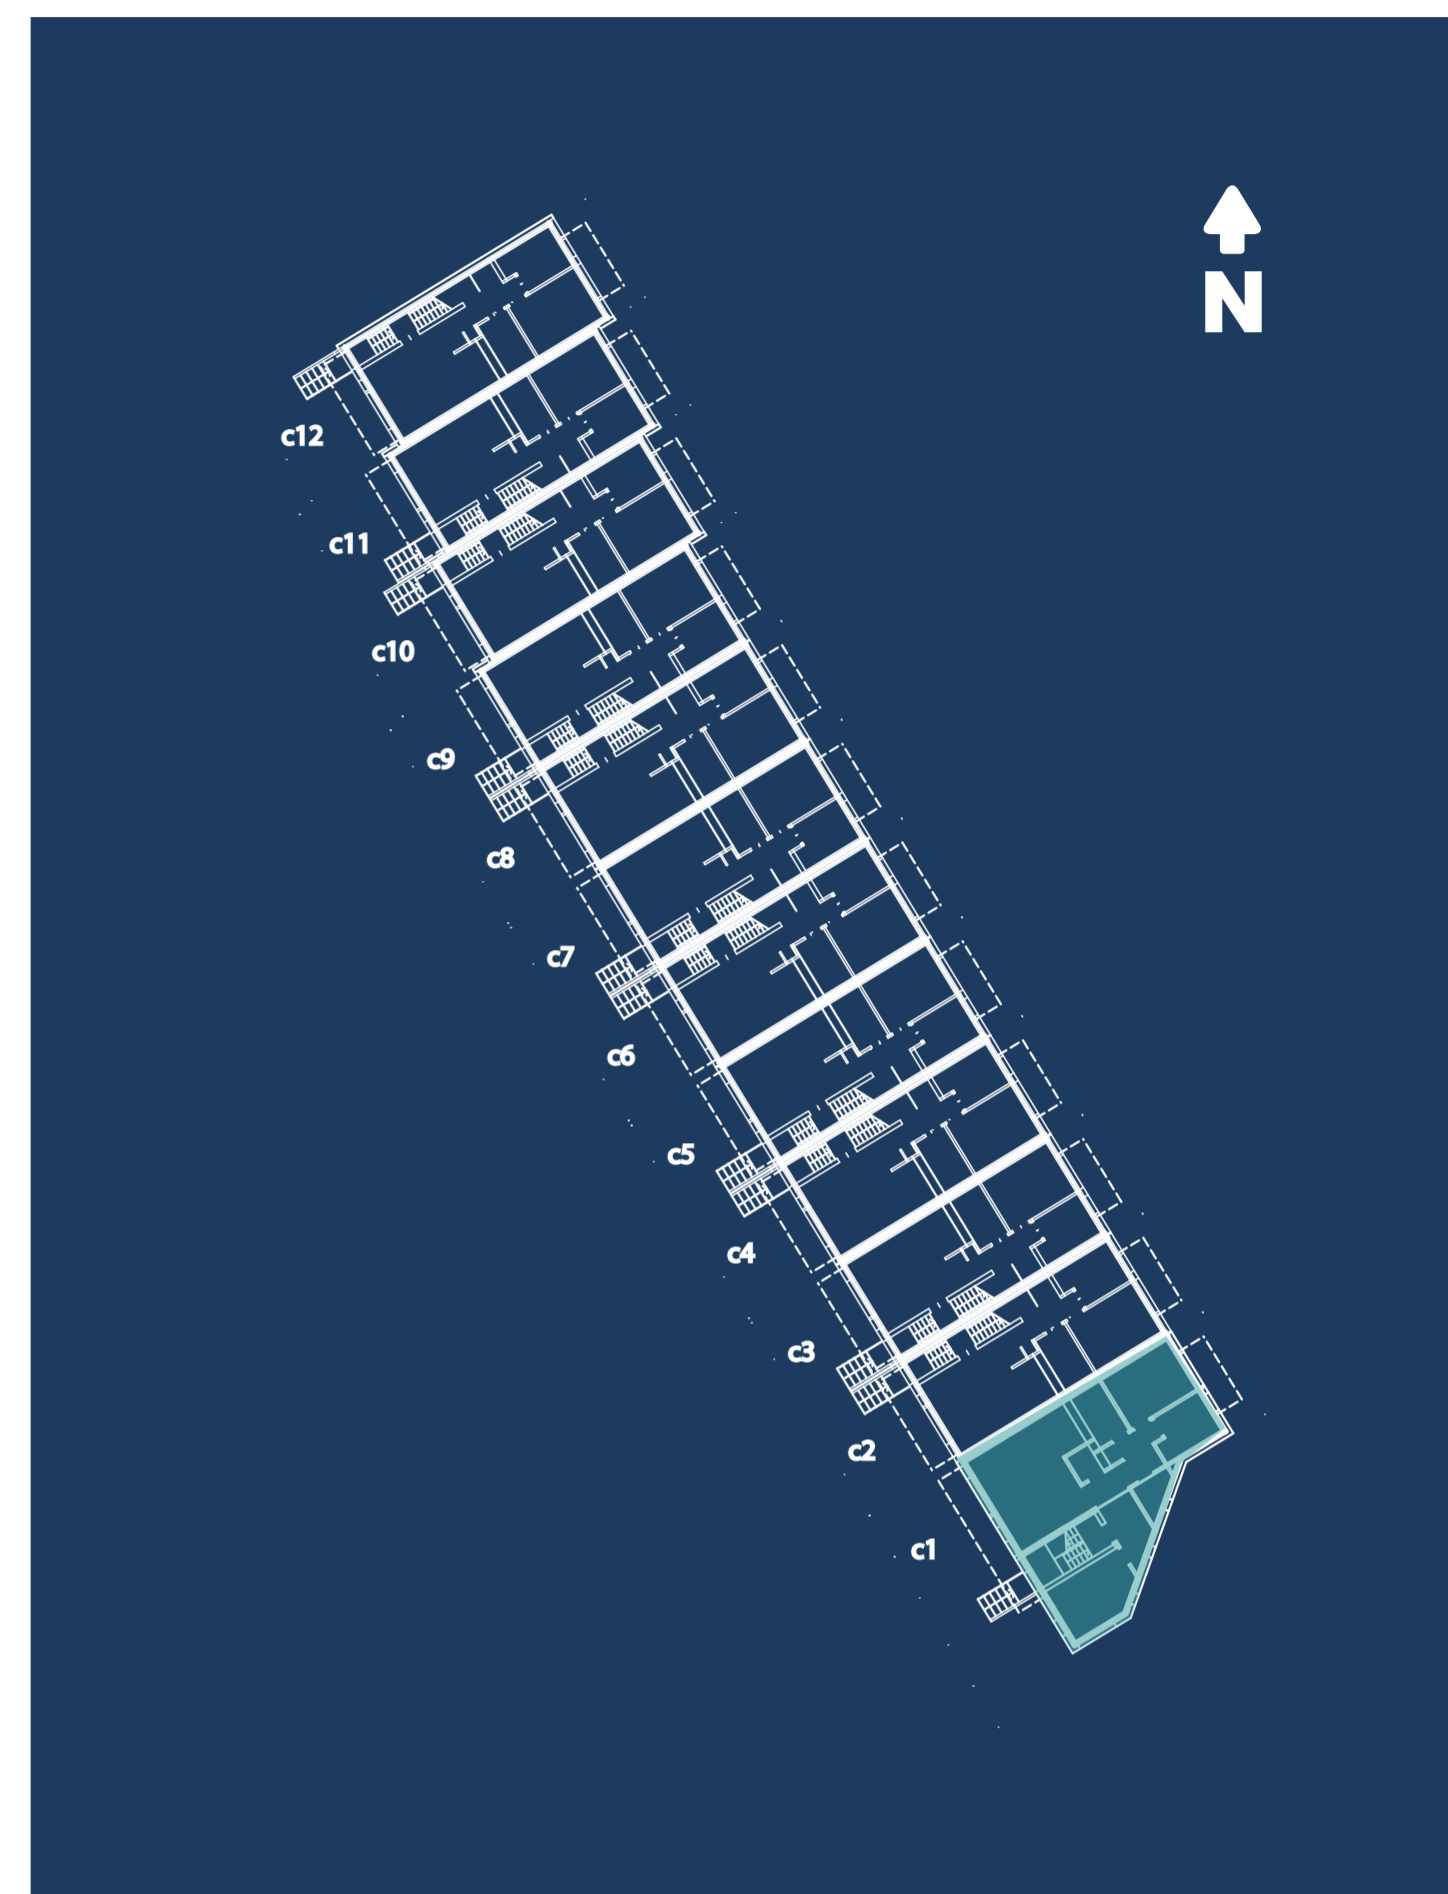

# Mieszkanie C1-1 • powierzchnia 82,47m<sup>2</sup> • parter

tel. +48 **785 800 900**

**kwiatowa.pl**