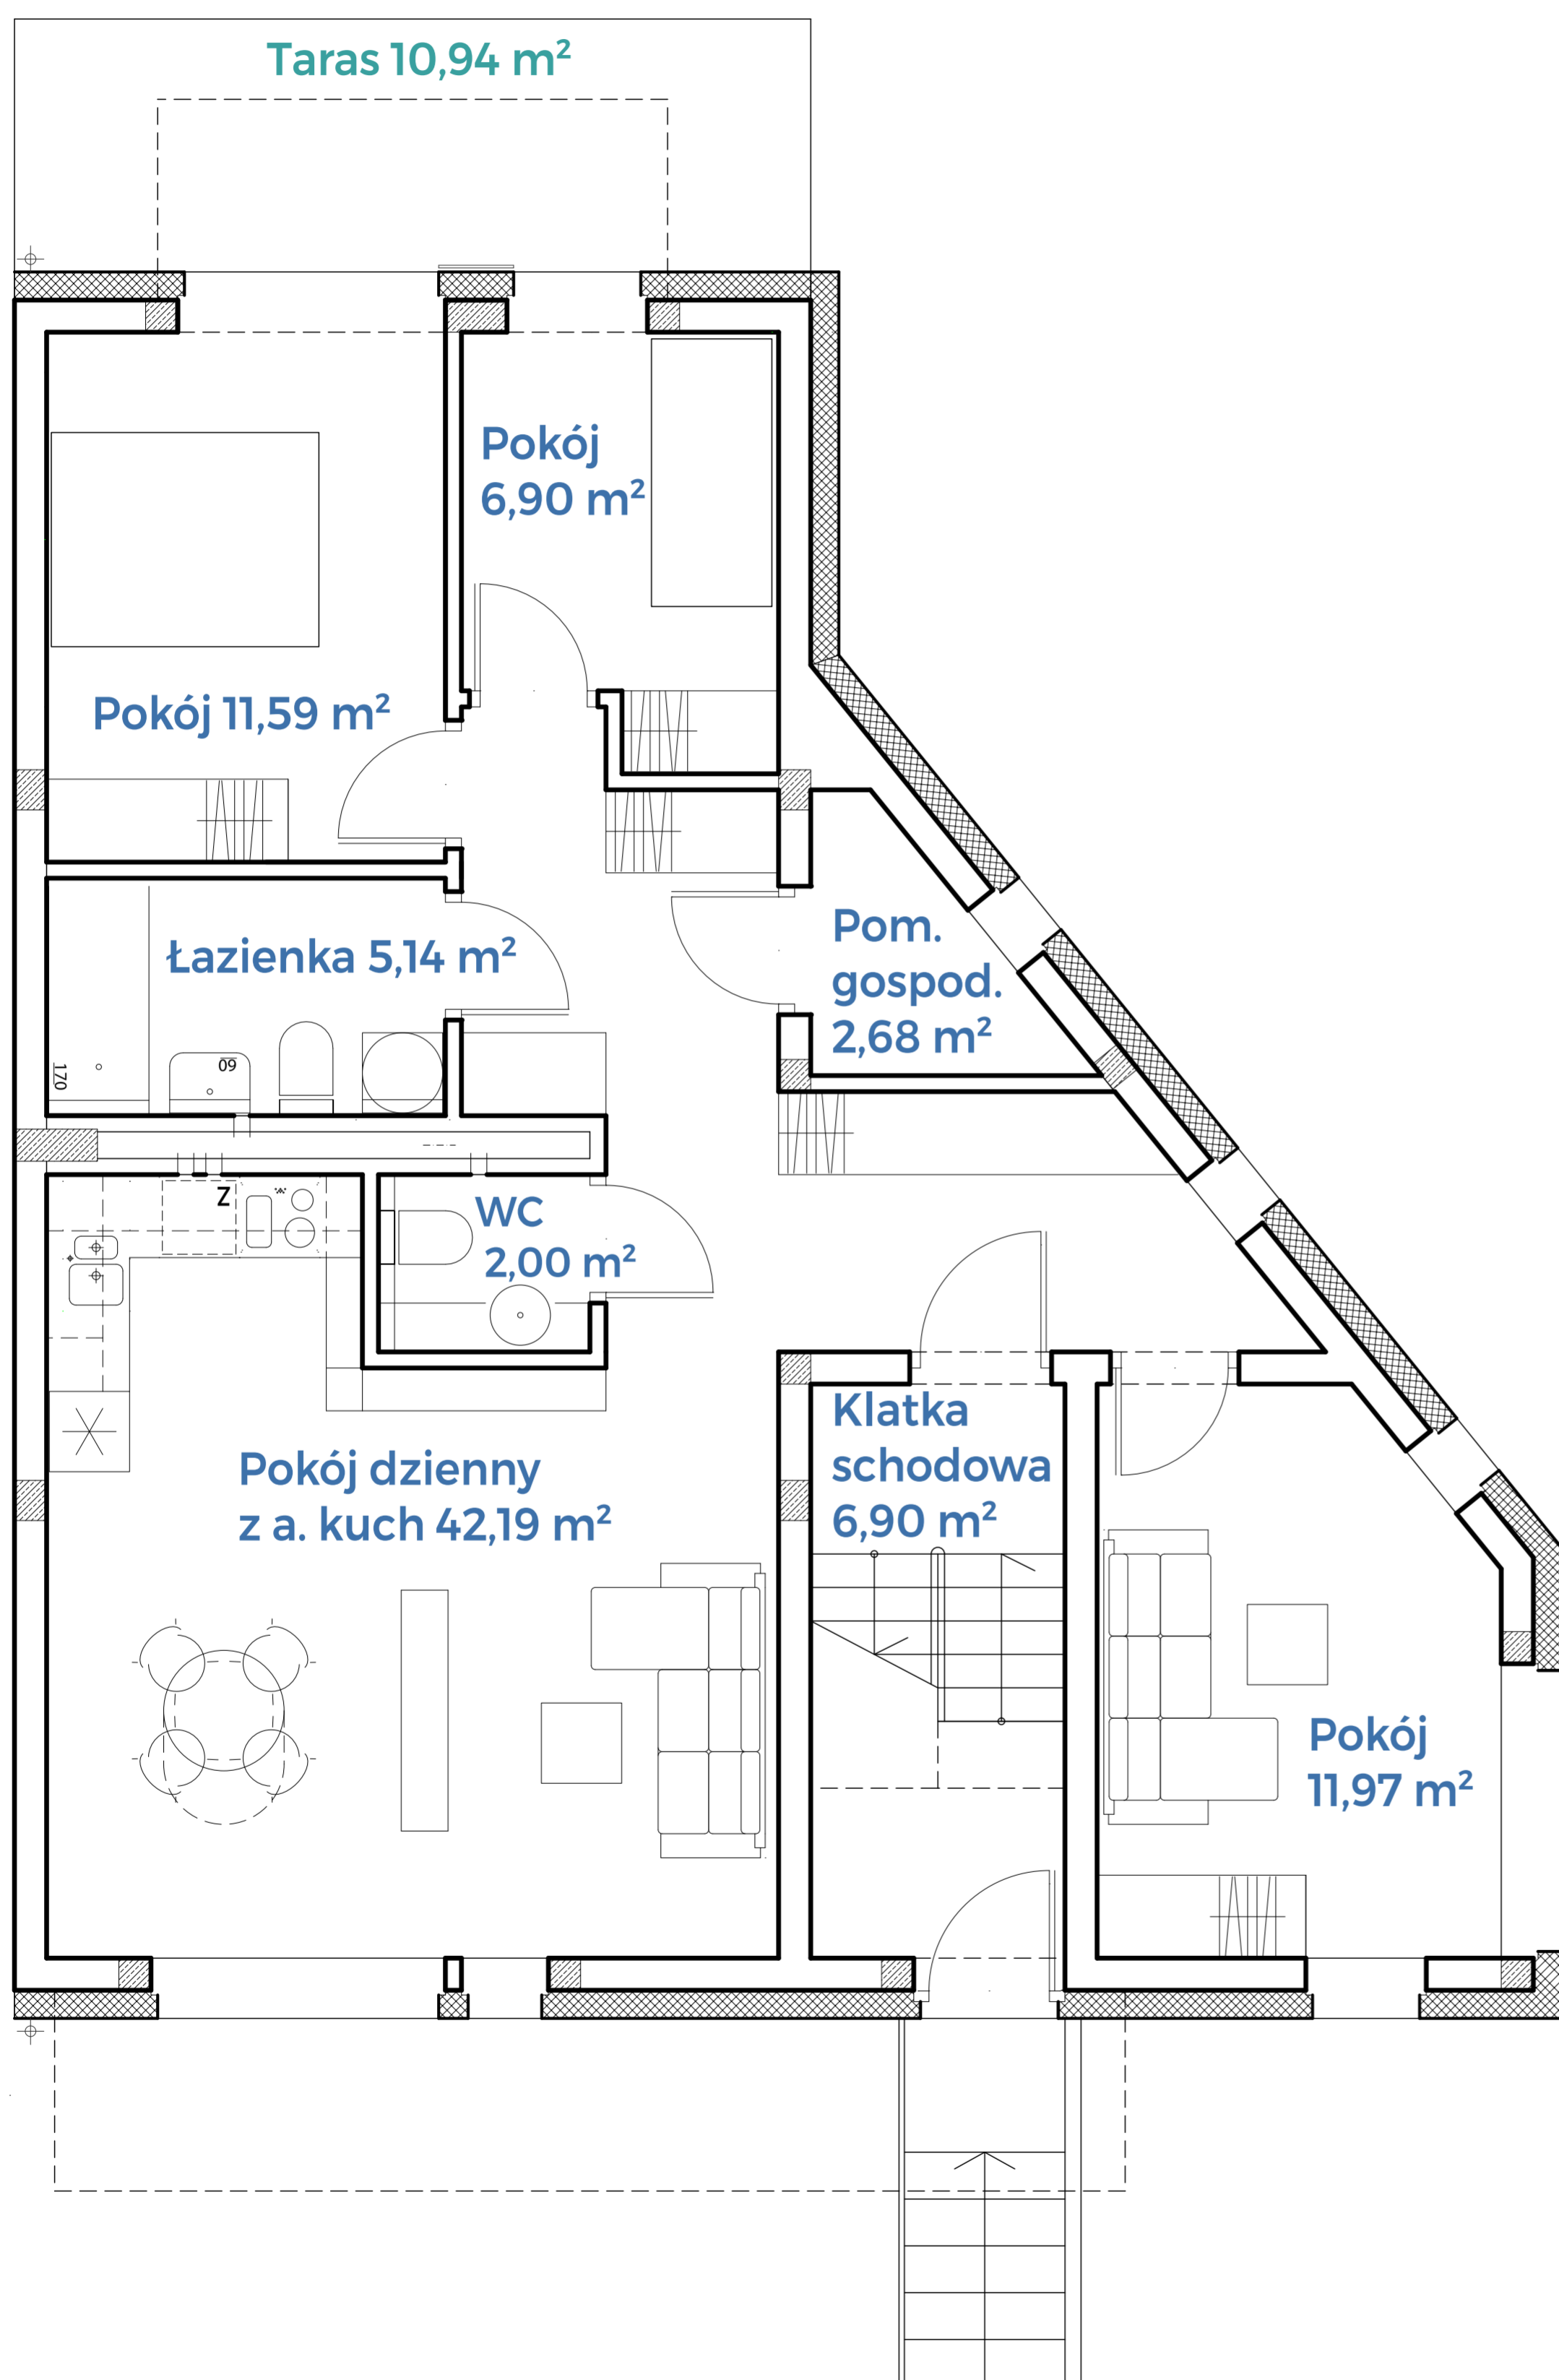

# Mieszkanie C1-1 • powierzchnia 82,47m<sup>2</sup> • parter

tel. +48 **785 800 900**

**kwiatowa.pl**