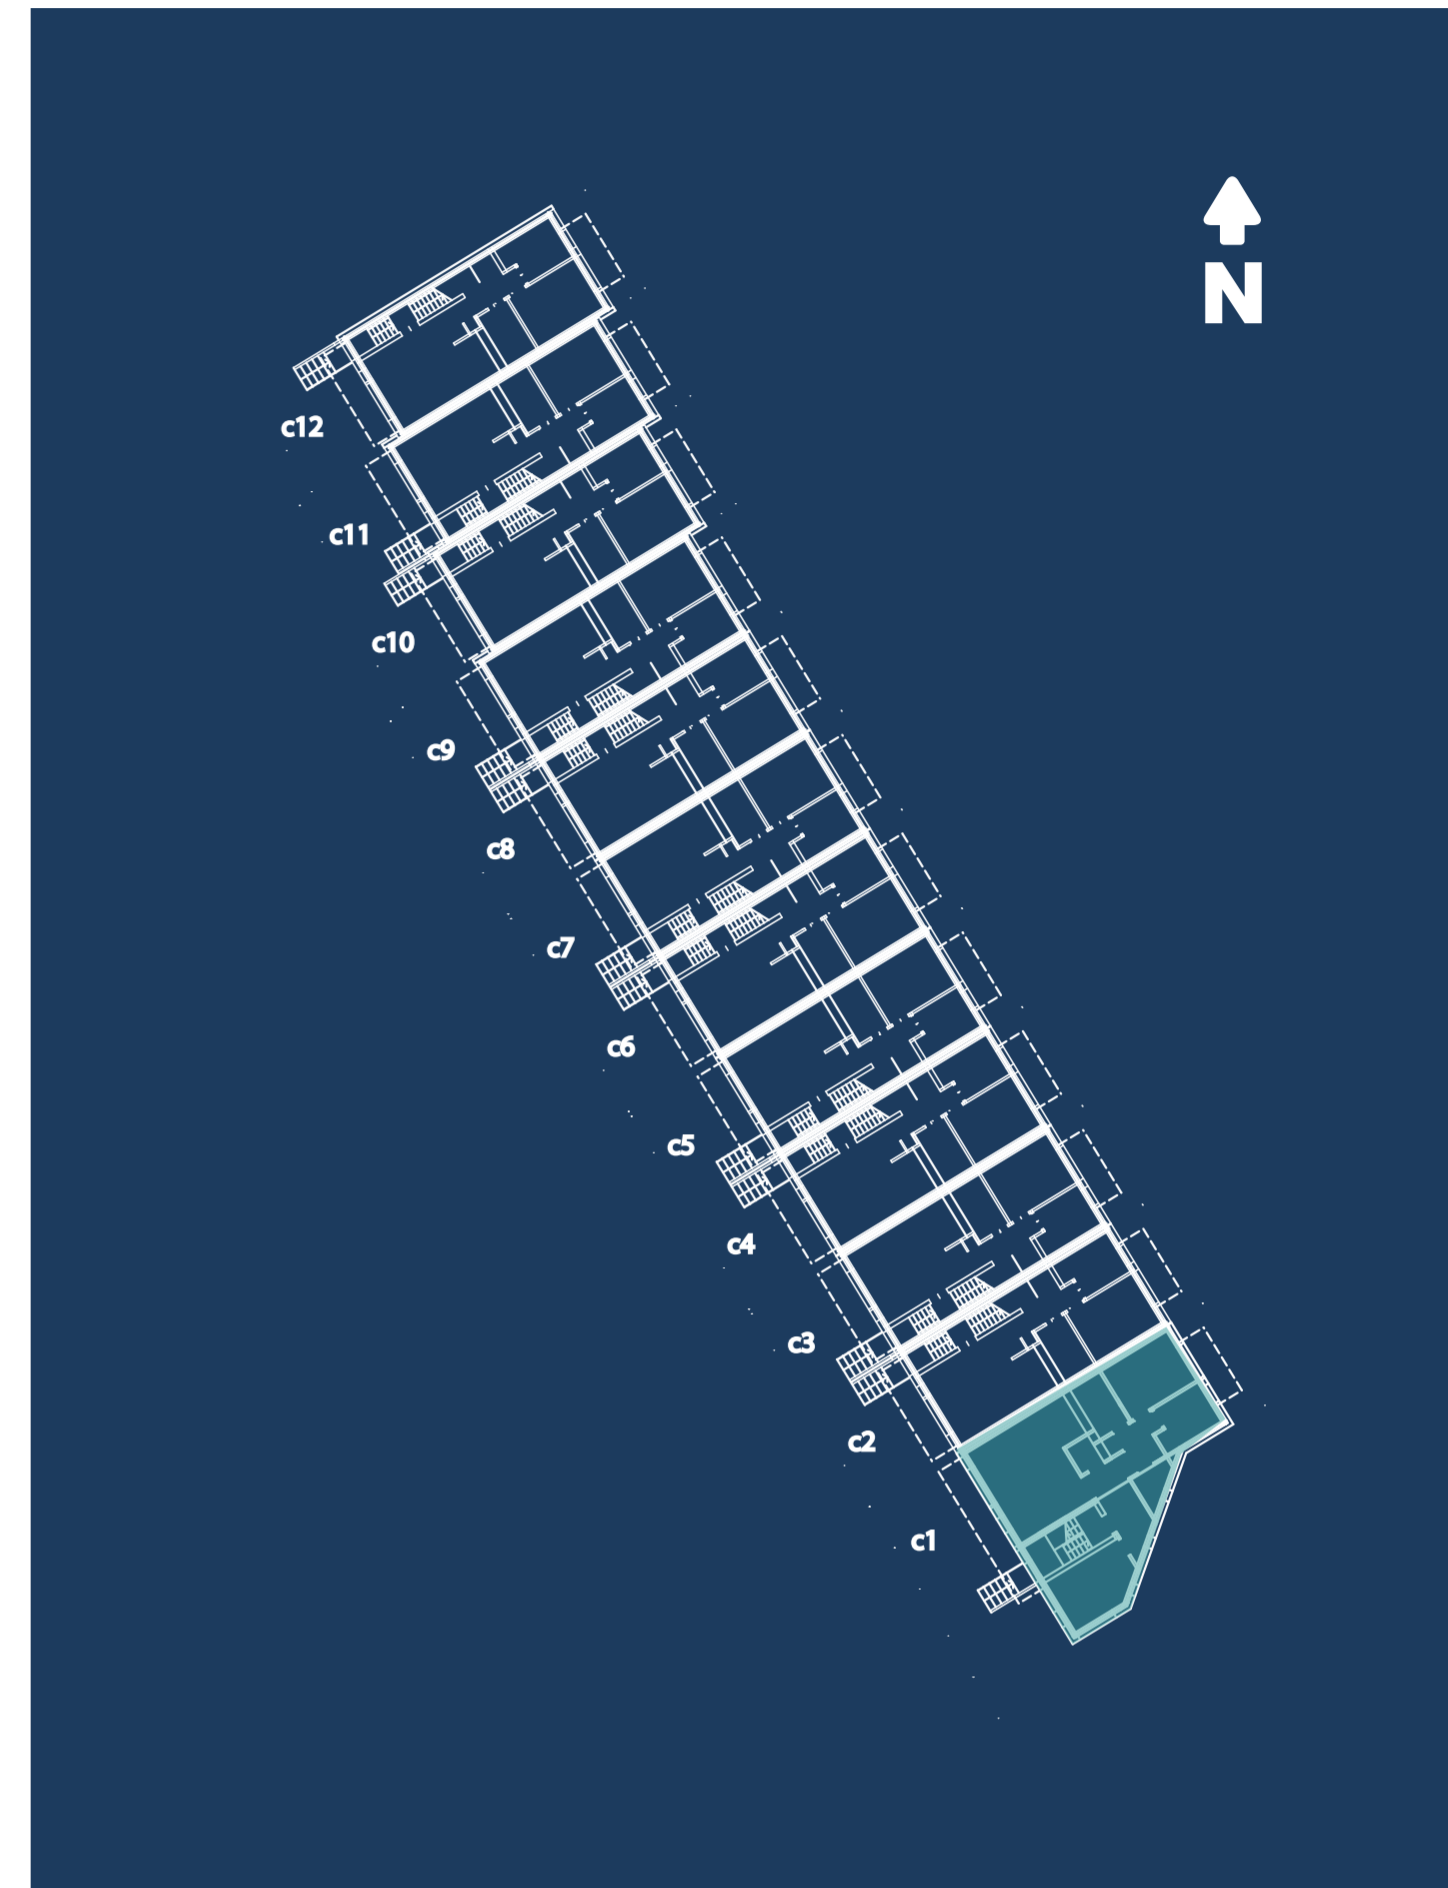

Mieszkanie C1-2 • powierzchnia 82,47 m² • I piętro

KWIAŁTOWA
INWESTYCJA

tel. +48 **785 800 900**

kwiatowa.pl