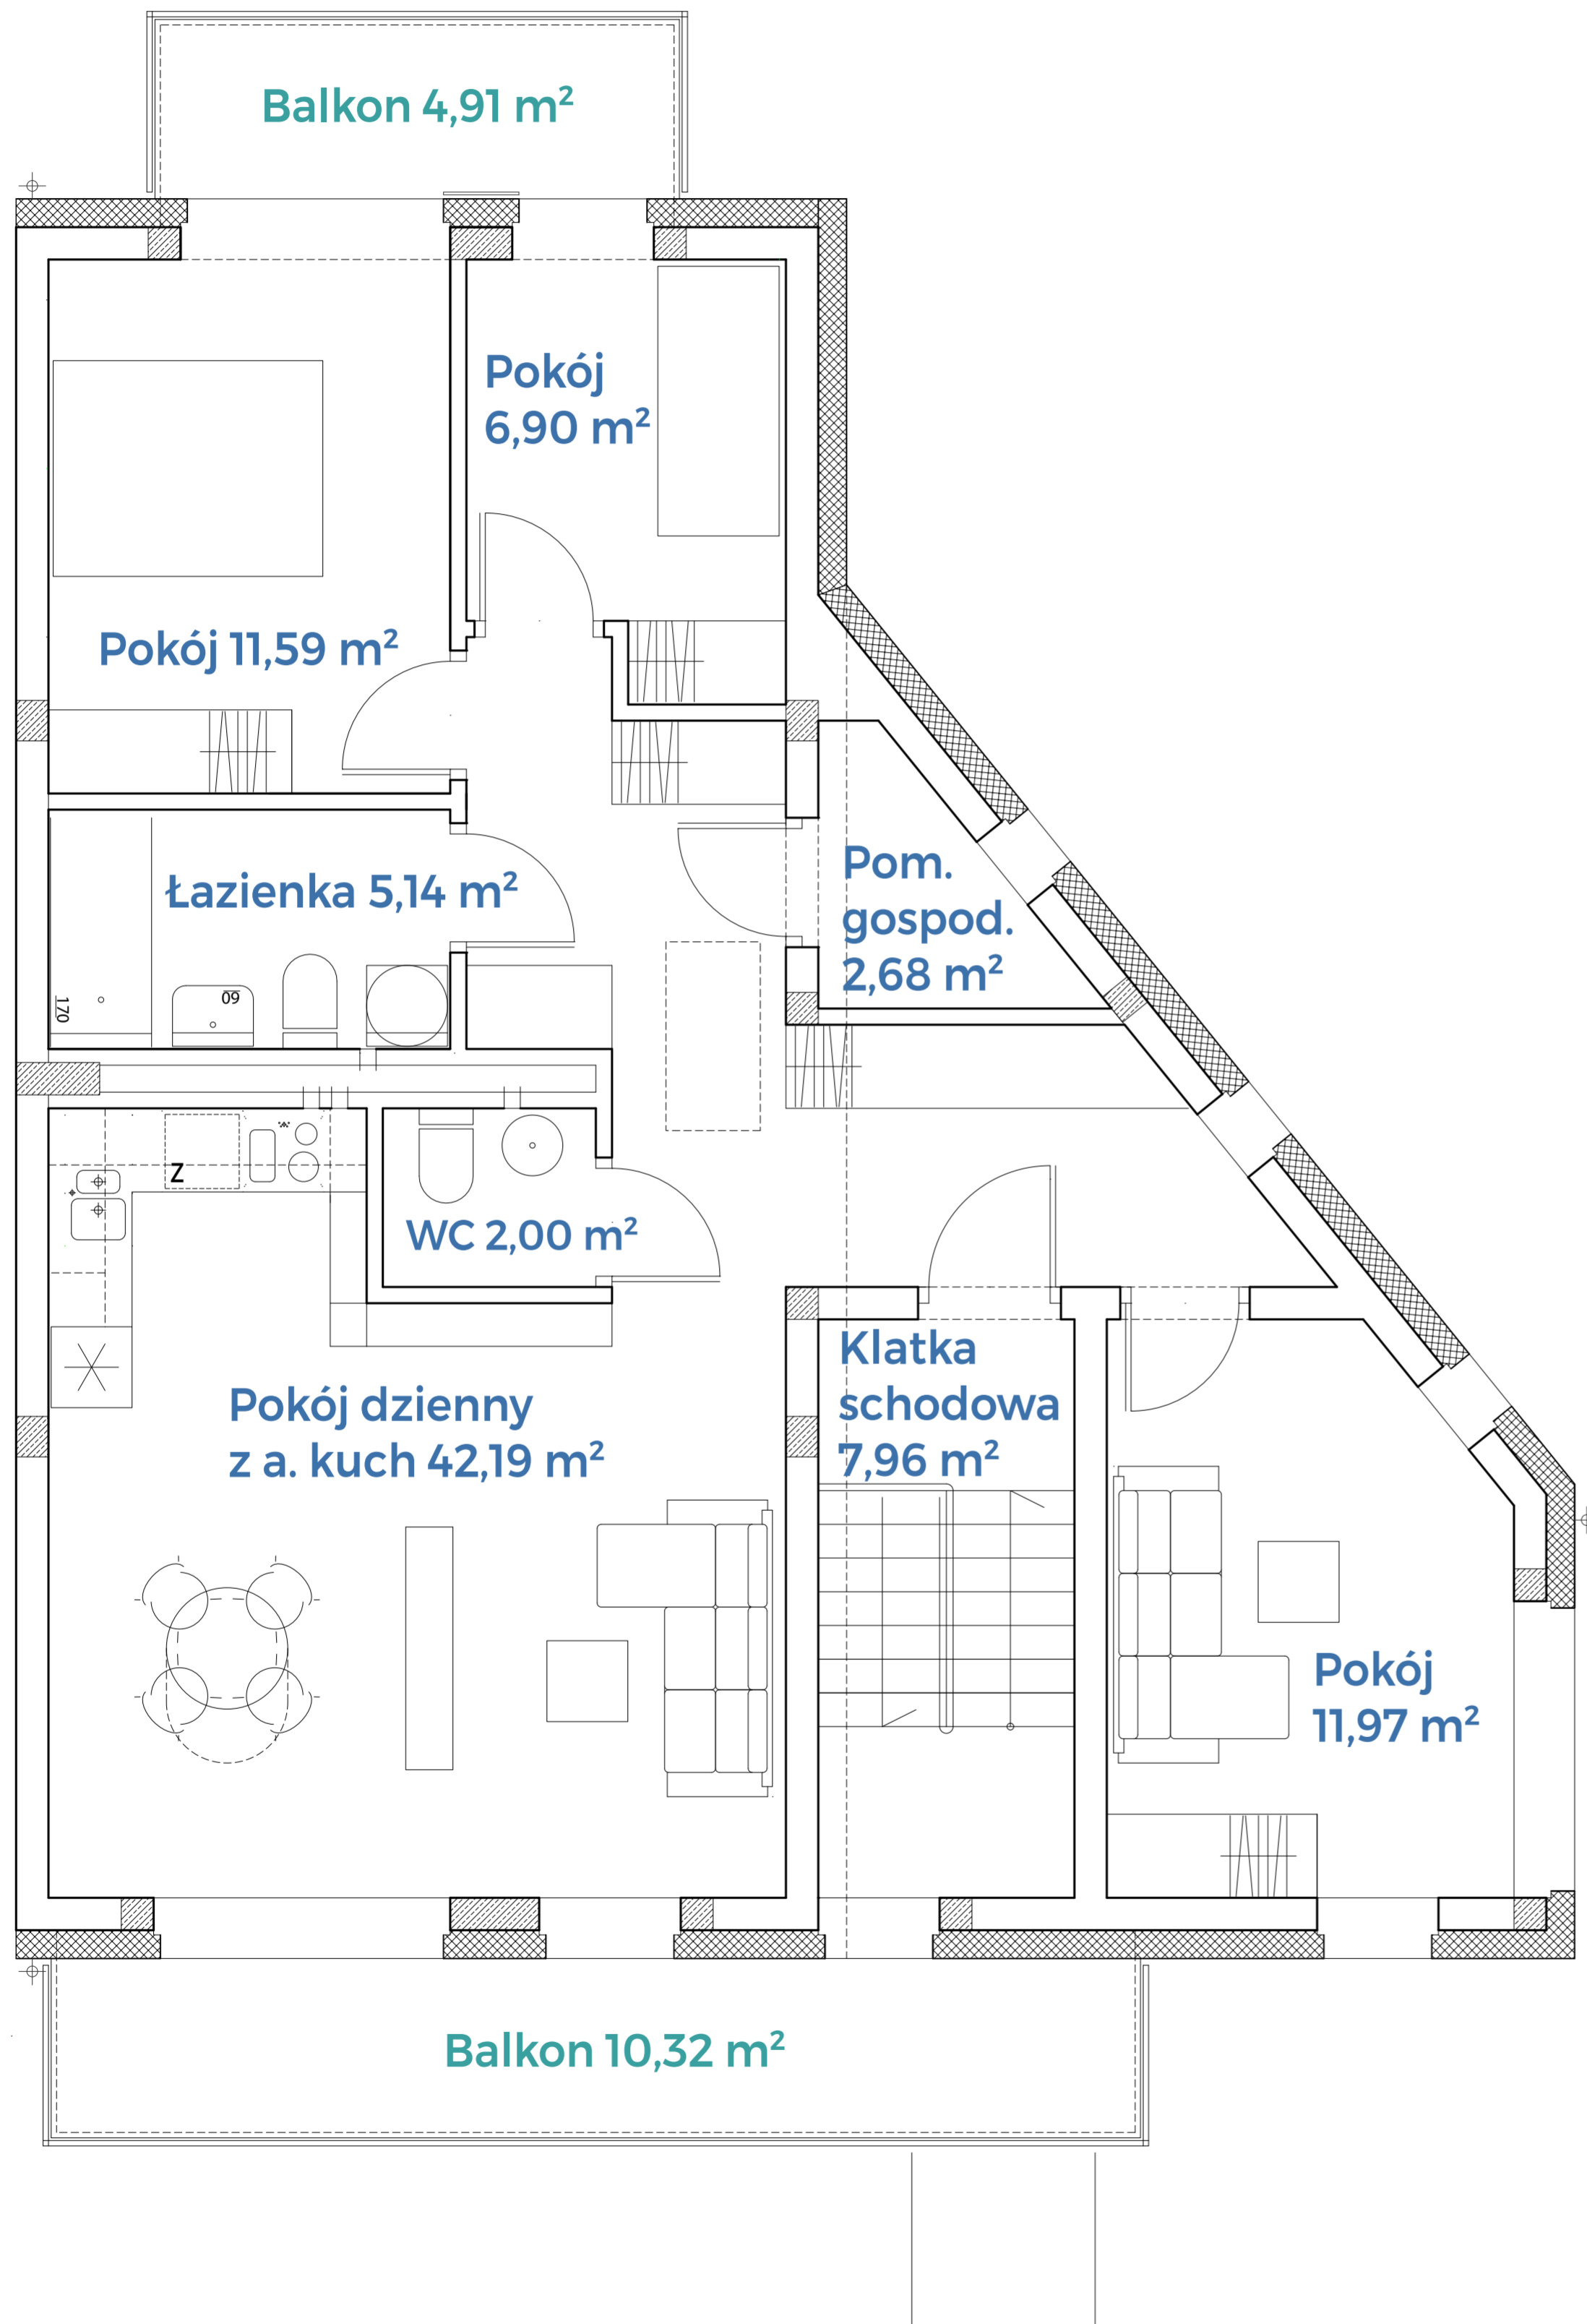

Mieszkanie C1-2 • powierzchnia 82,47 m² • I piętro

KWIAŁTOWA
INWESTYCJA

tel. +48 **785 800 900**

kwiatowa.pl