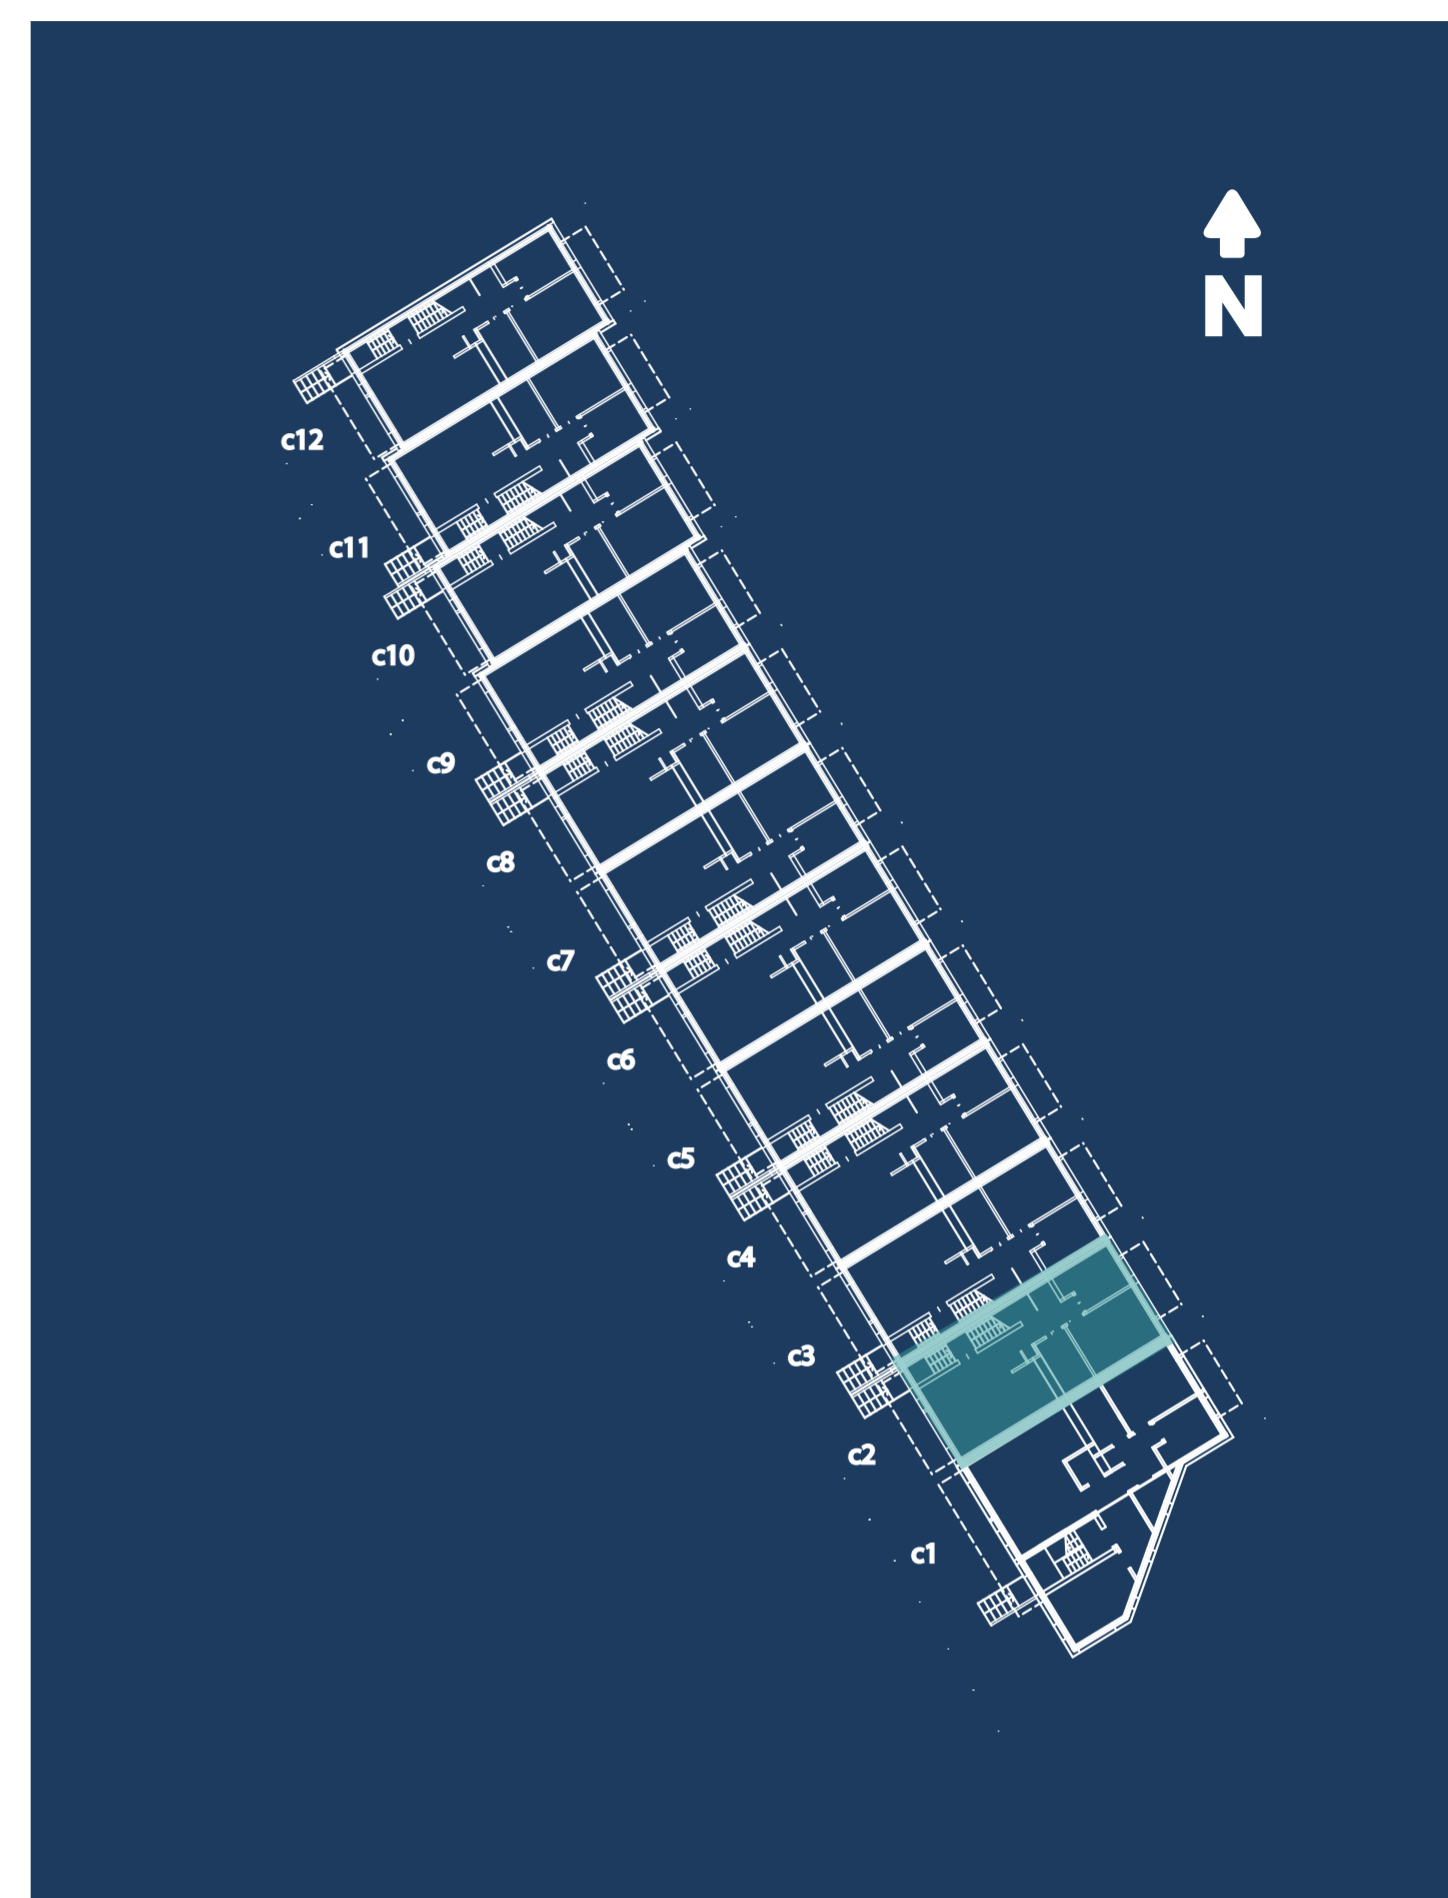

Mieszkanie C2-1 • powierzchnia 54,34m² • parter

KWIAŁTOWA
INWESTYCJA

tel. +48 **785 800 900**

kwiatowa1.pl