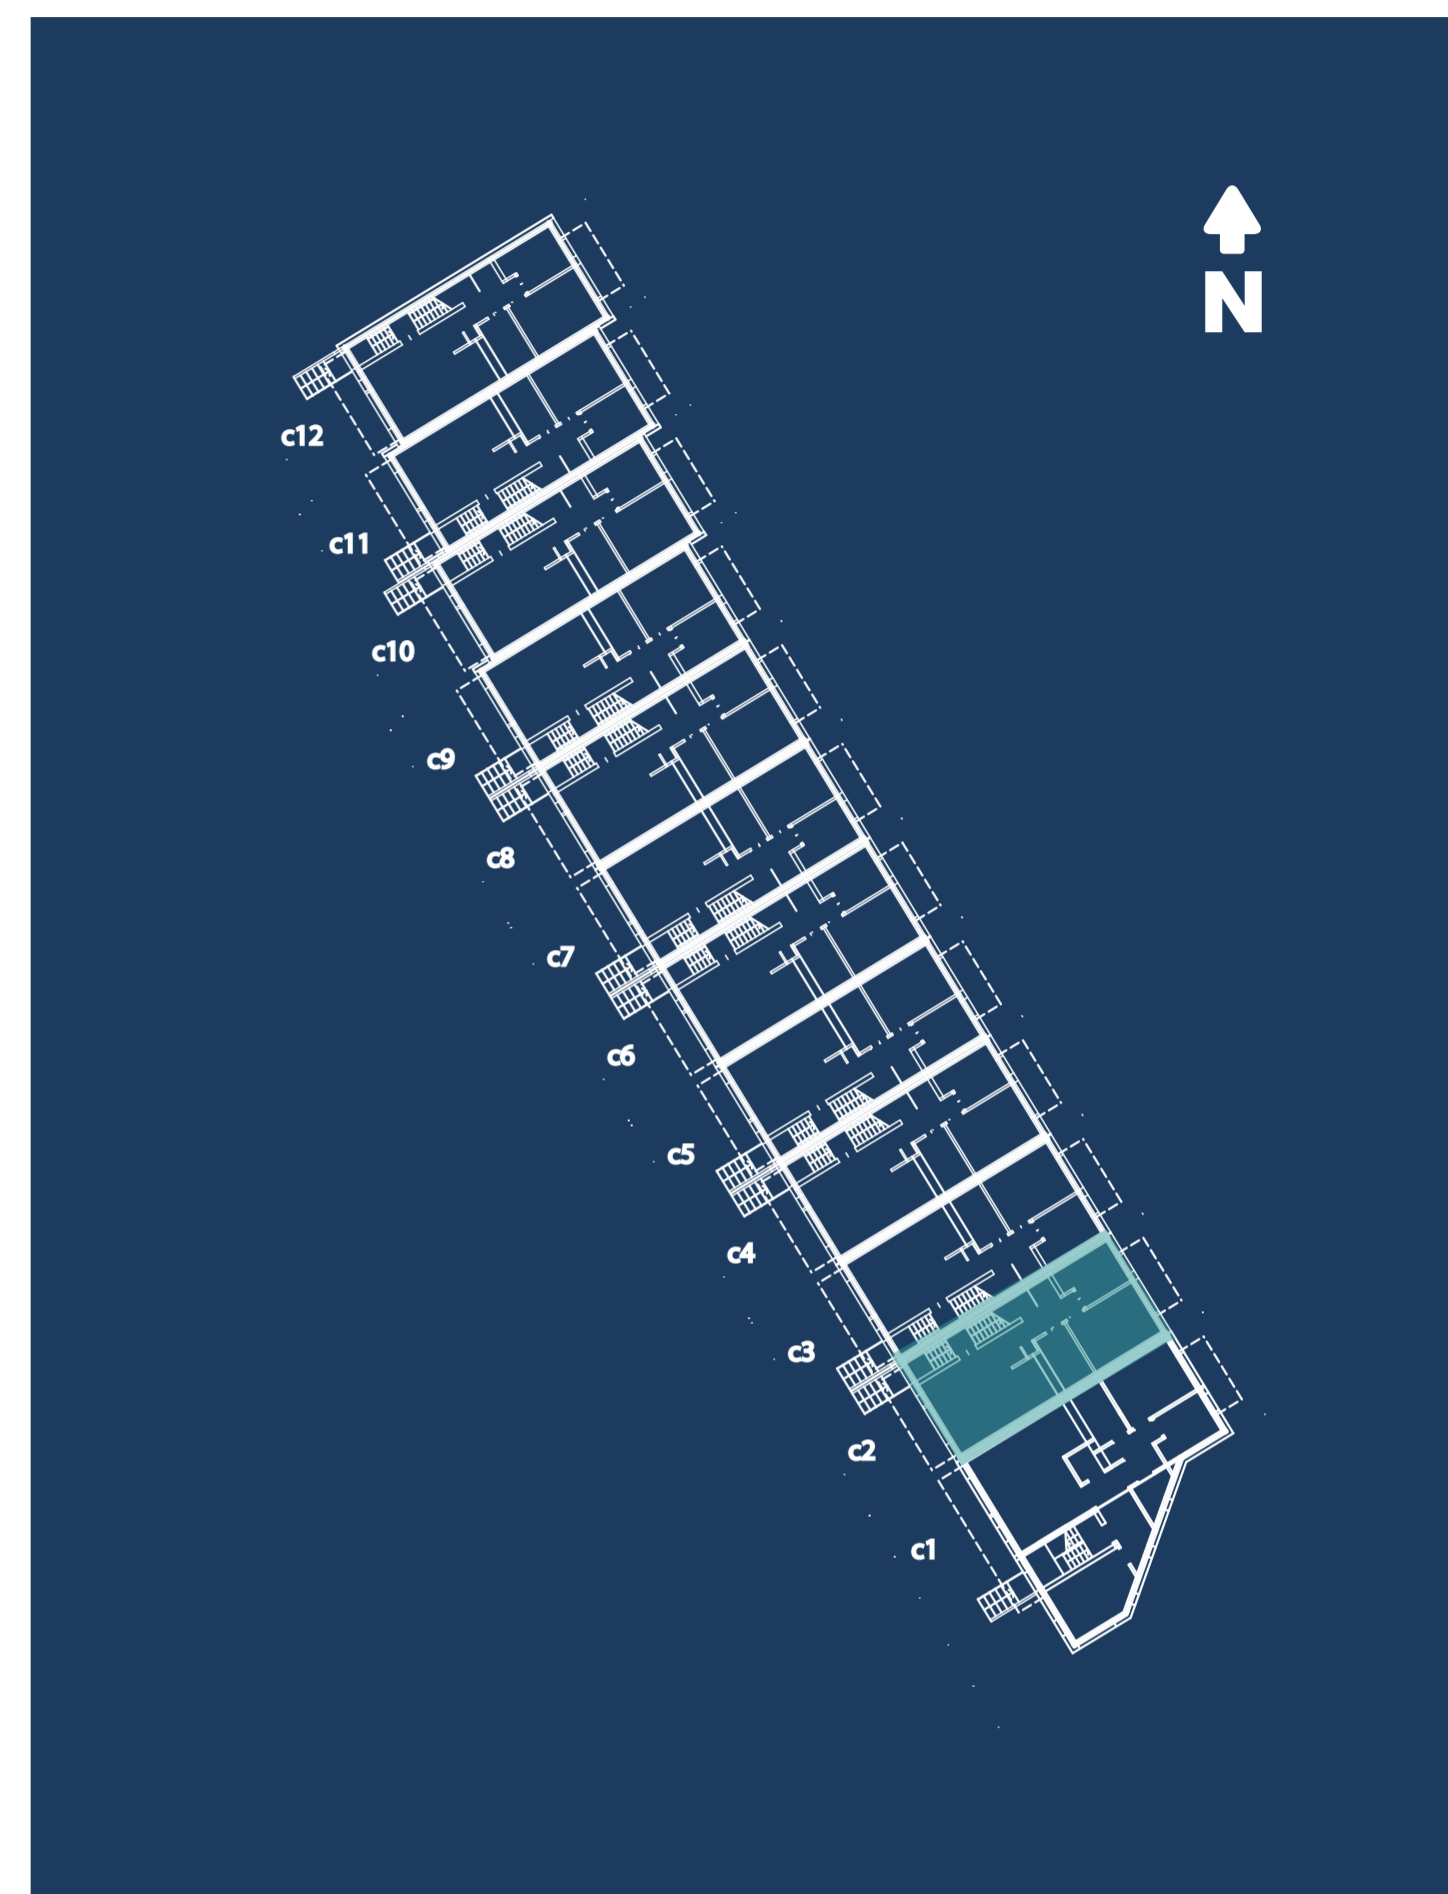

# Mieszkanie C2-2 • powierzchnia 55,66m<sup>2</sup> • I piętro

  
**KWIAŁTOWA**  
INWESTYCJA

tel. +48 **785 800 900**

**kwiatowa.pl**