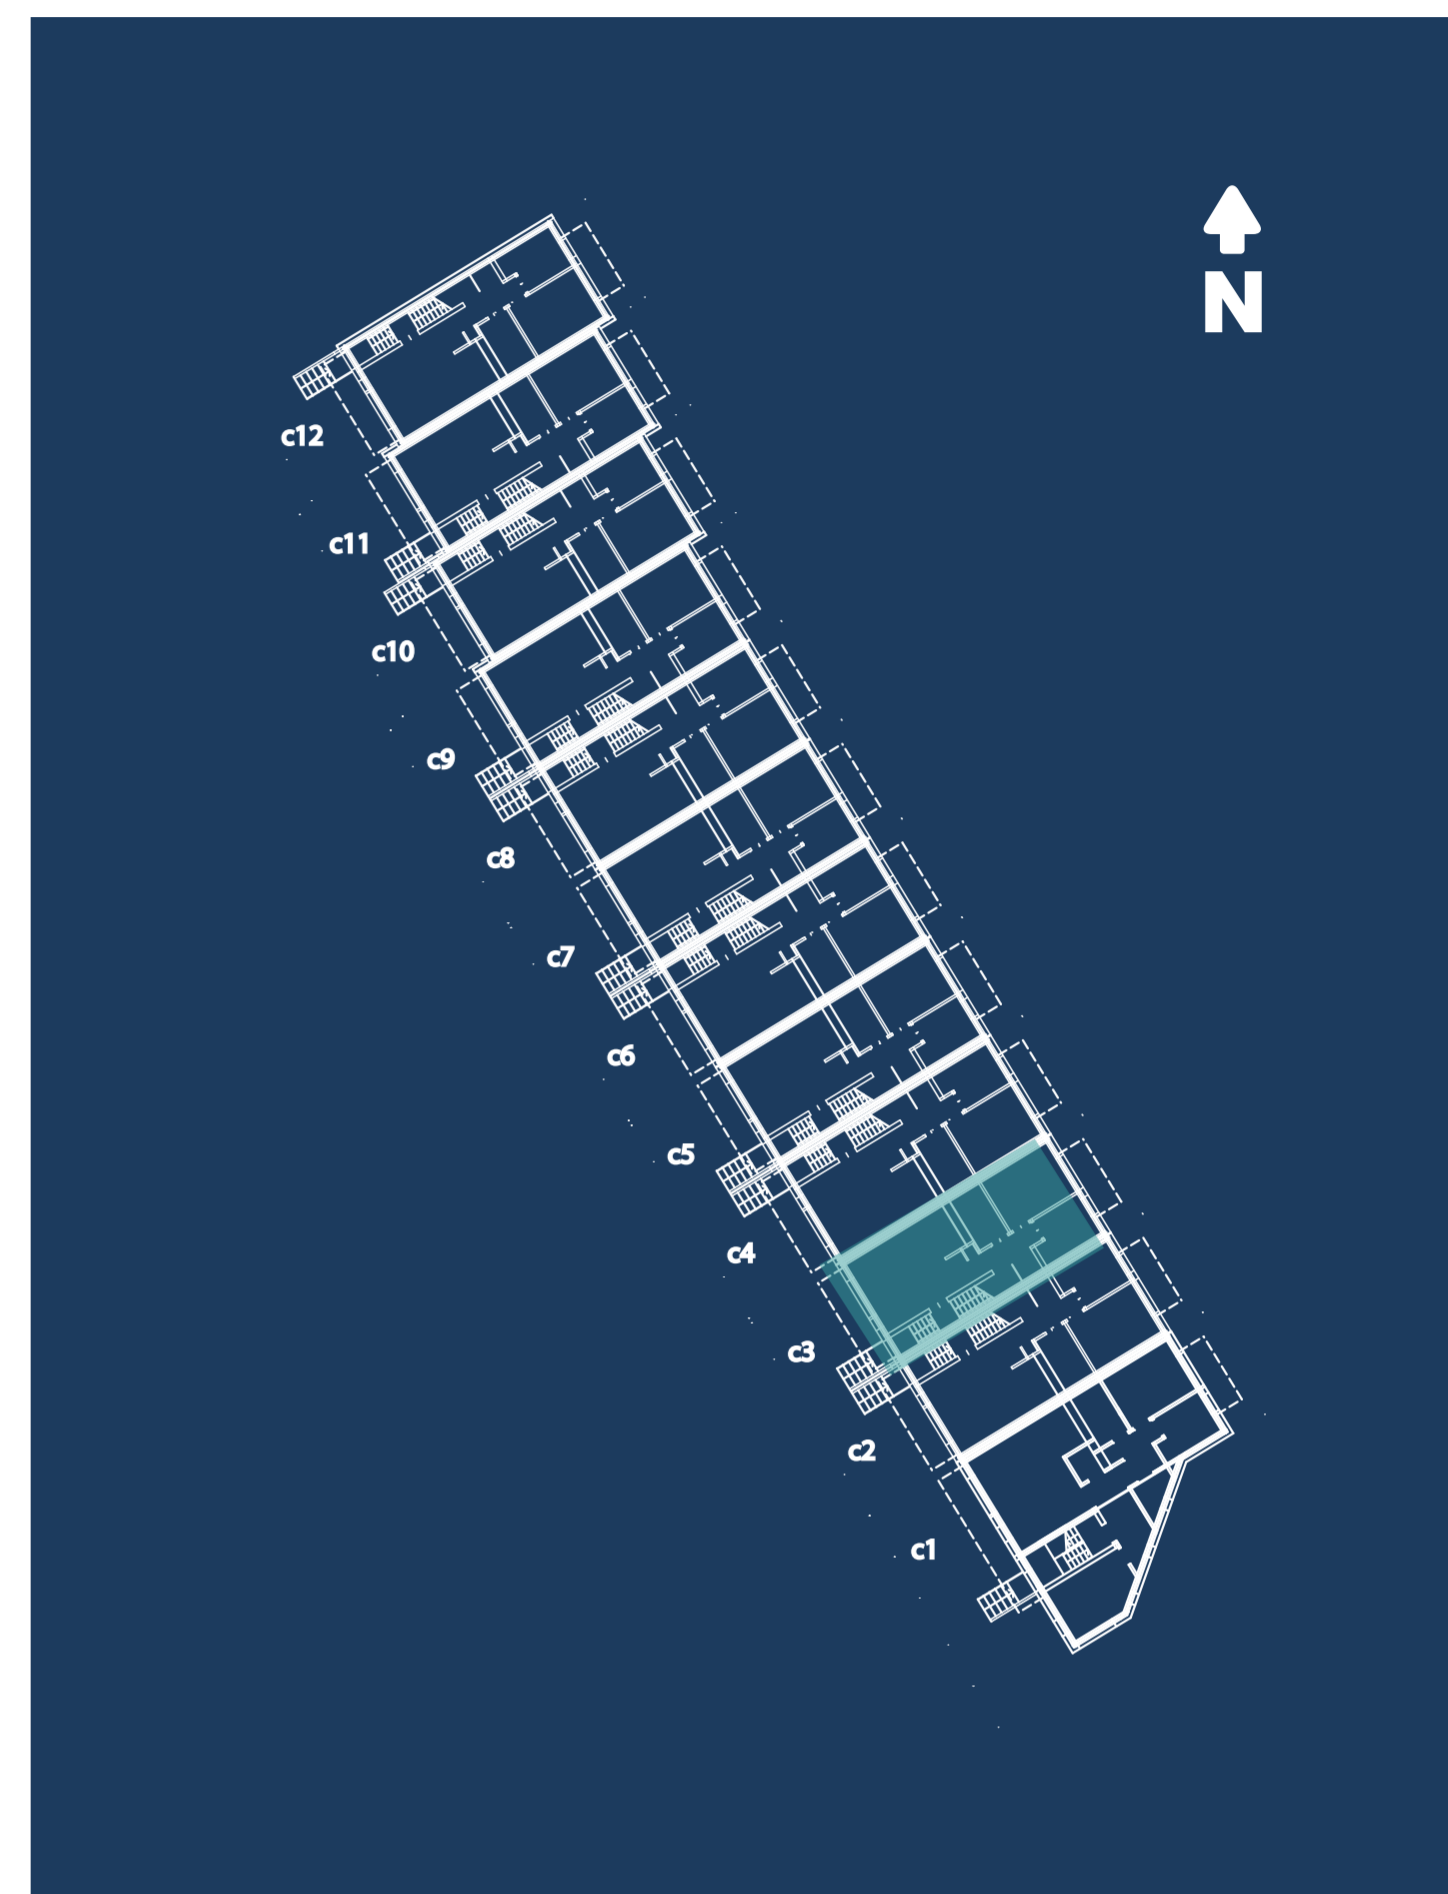

# Mieszkanie C3-2 • powierzchnia 55,66m<sup>2</sup> • I piętro

  
**KWIAŁOWA**  
INWESTYCJA

tel. +48 **785 800 900**

**kwiatowa1.pl**