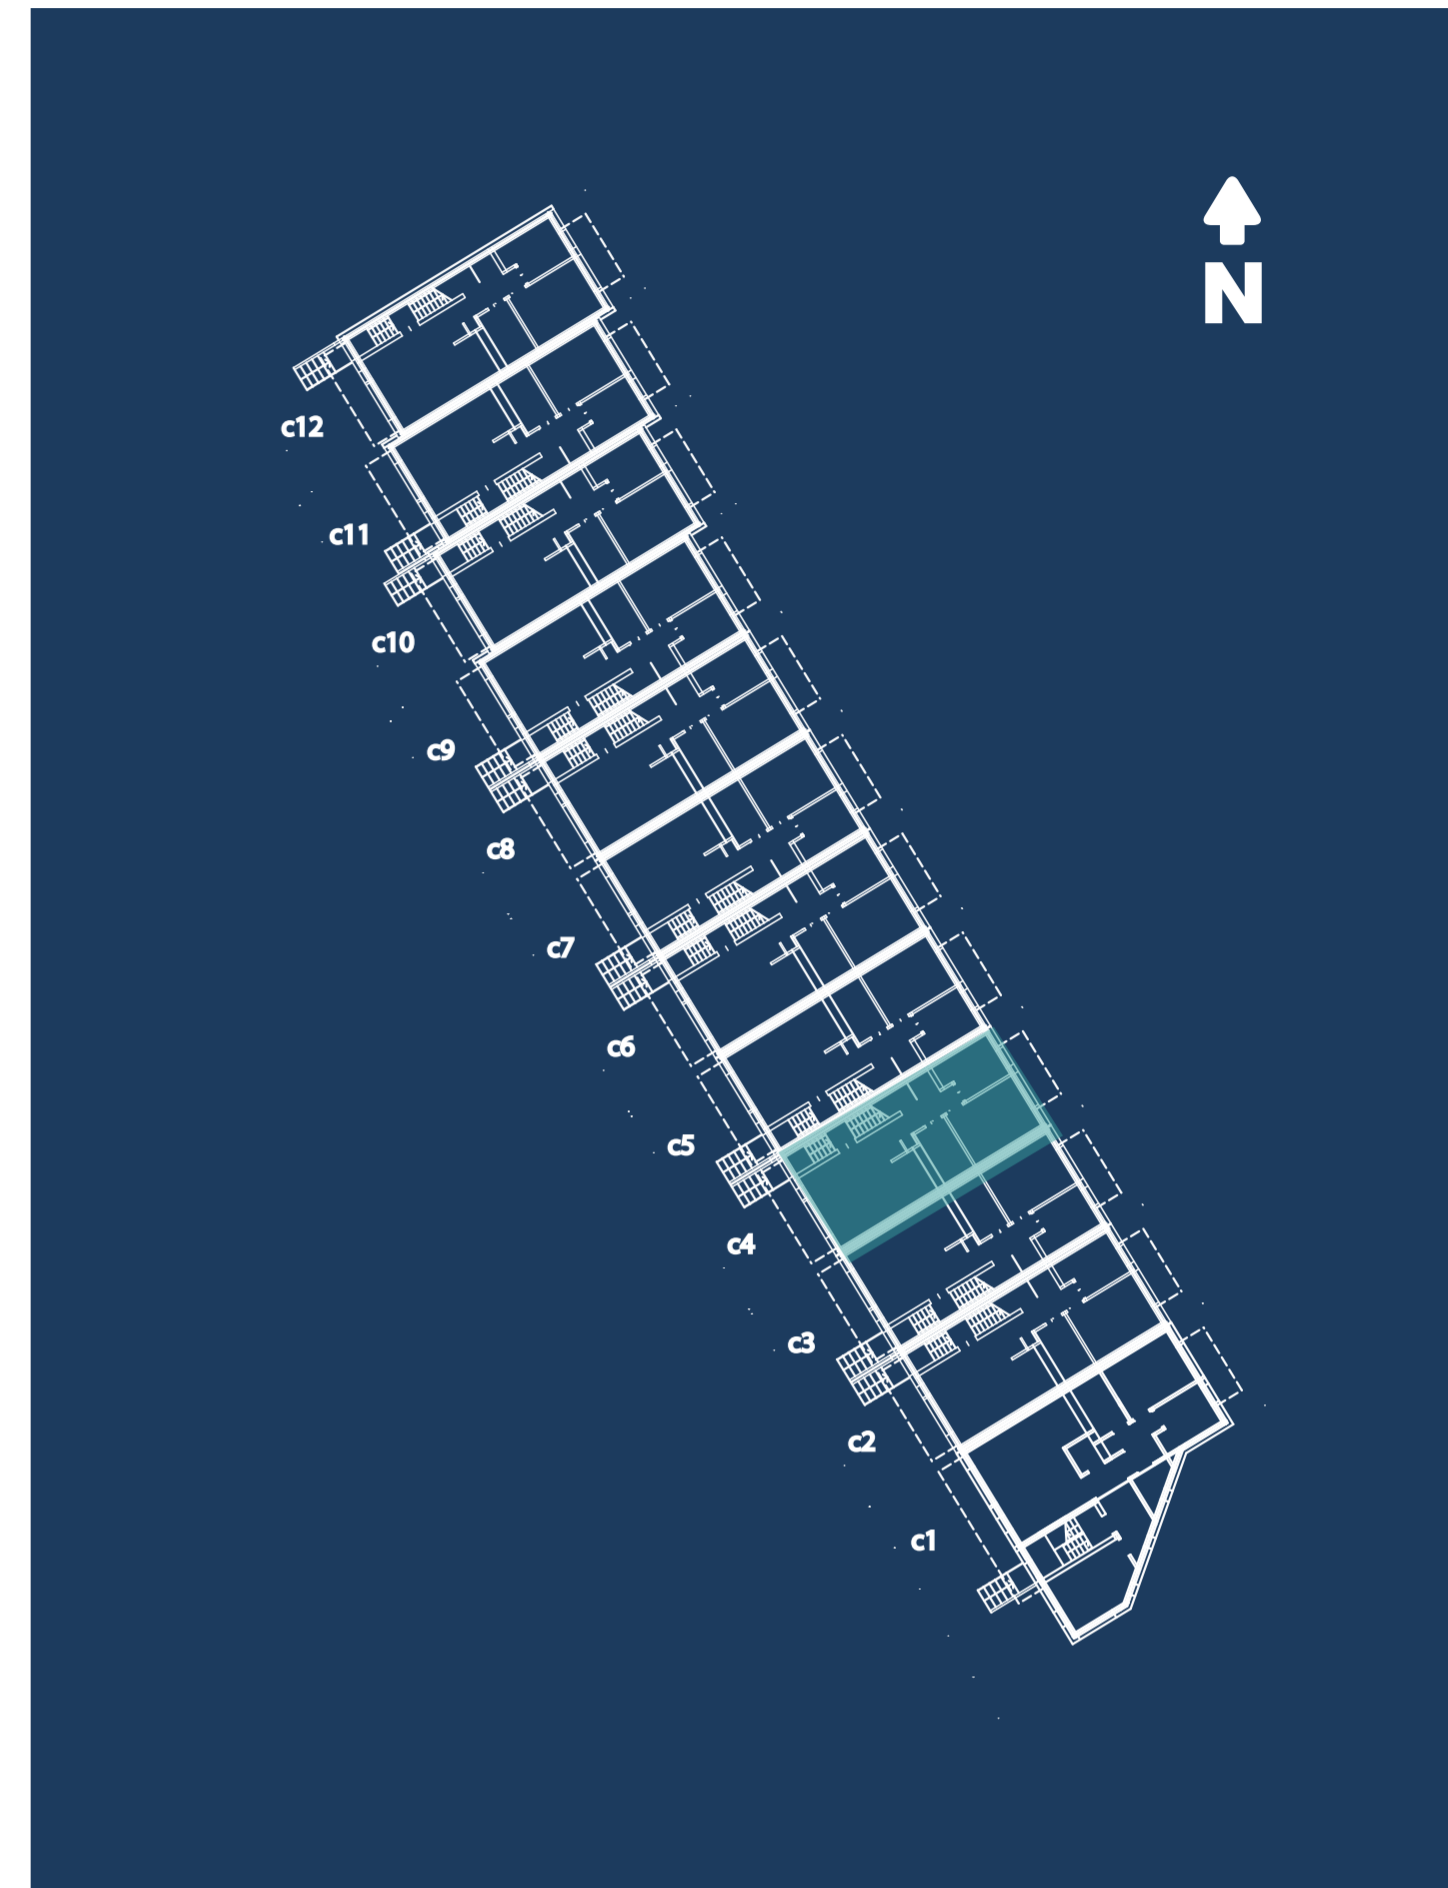

Mieszkanie C4-1 • powierzchnia 54,34m² • parter

KWIAŁOWA
INWESTYCJA

tel. +48 **785 800 900**

kwiatowa1.pl