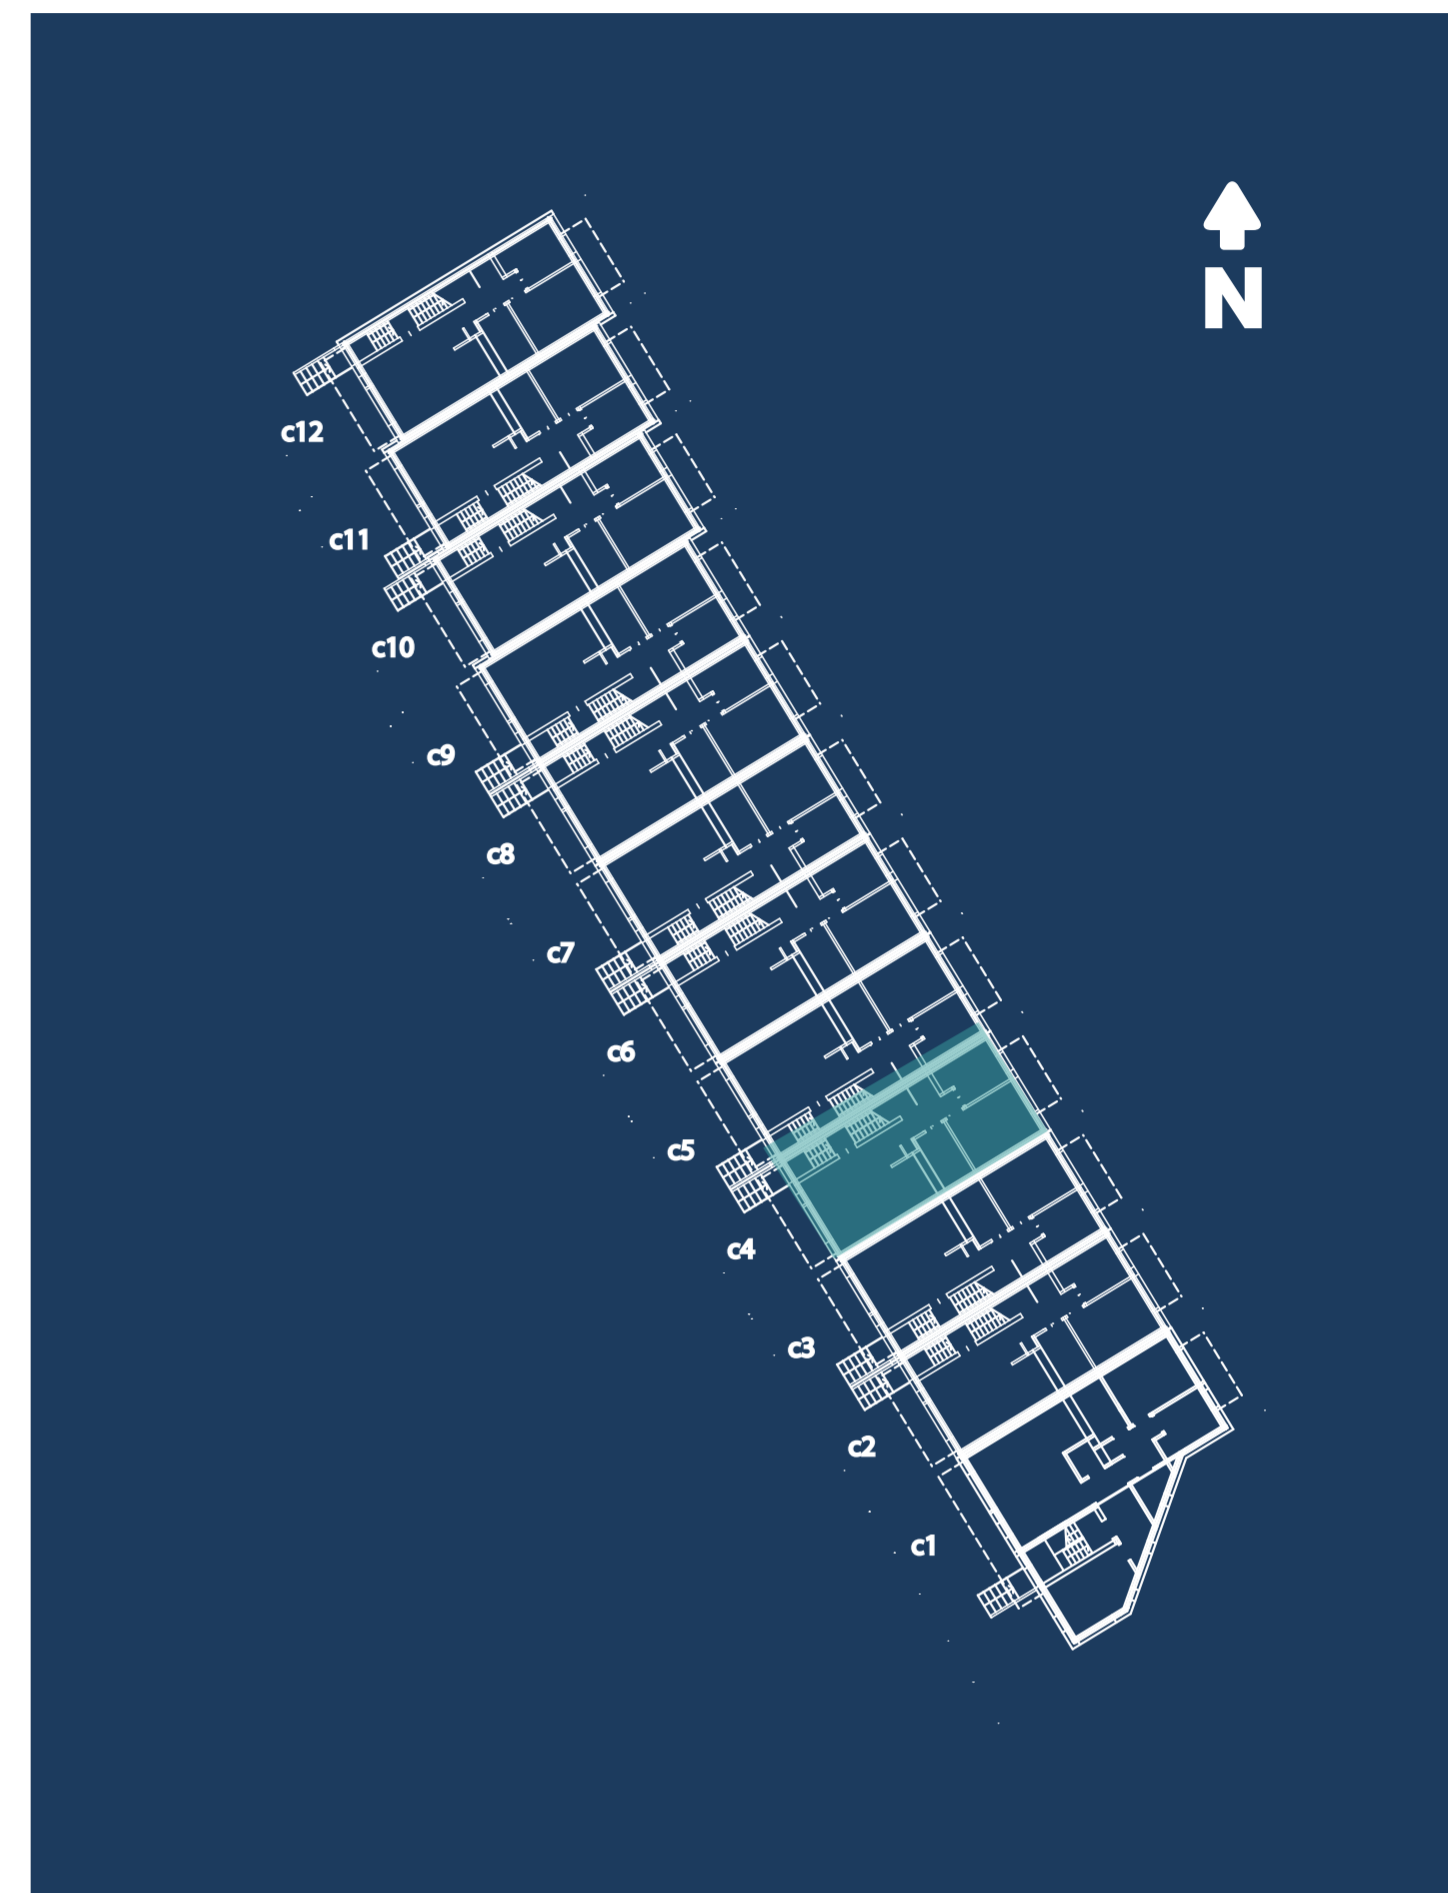

Mieszkanie C4-2 • powierzchnia 55,66m² • I piętro

KWIAŁOWA
INWESTYCJA

tel. +48 **785 800 900**

kwiatowa1.pl