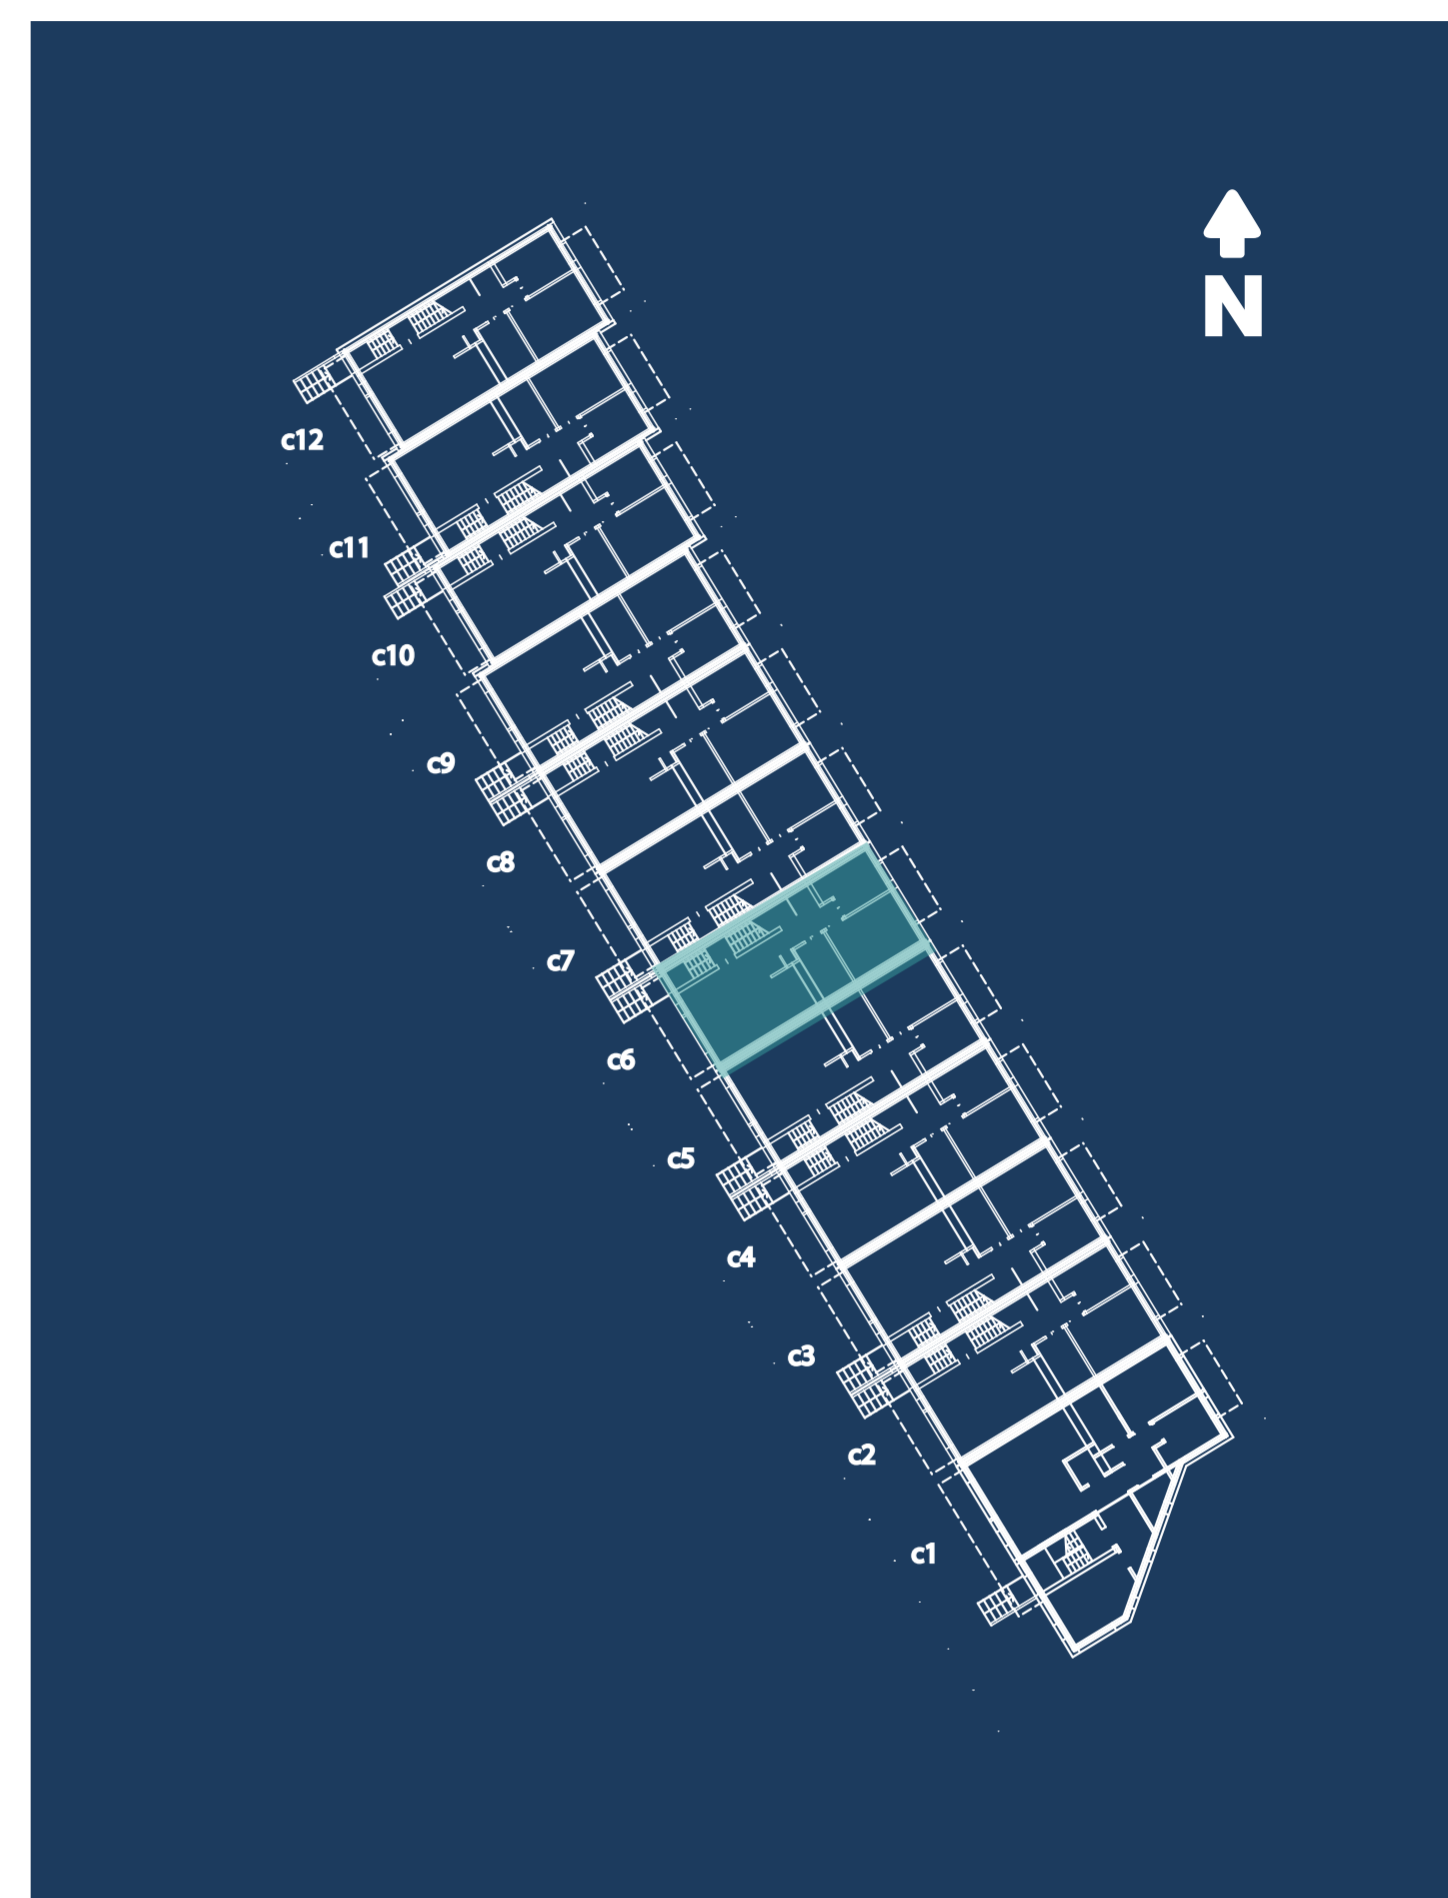

Mieszkanie C6-1 • powierzchnia 54,34m² • parter

tel. +48 **785 800 900**

kwiatowa1.pl