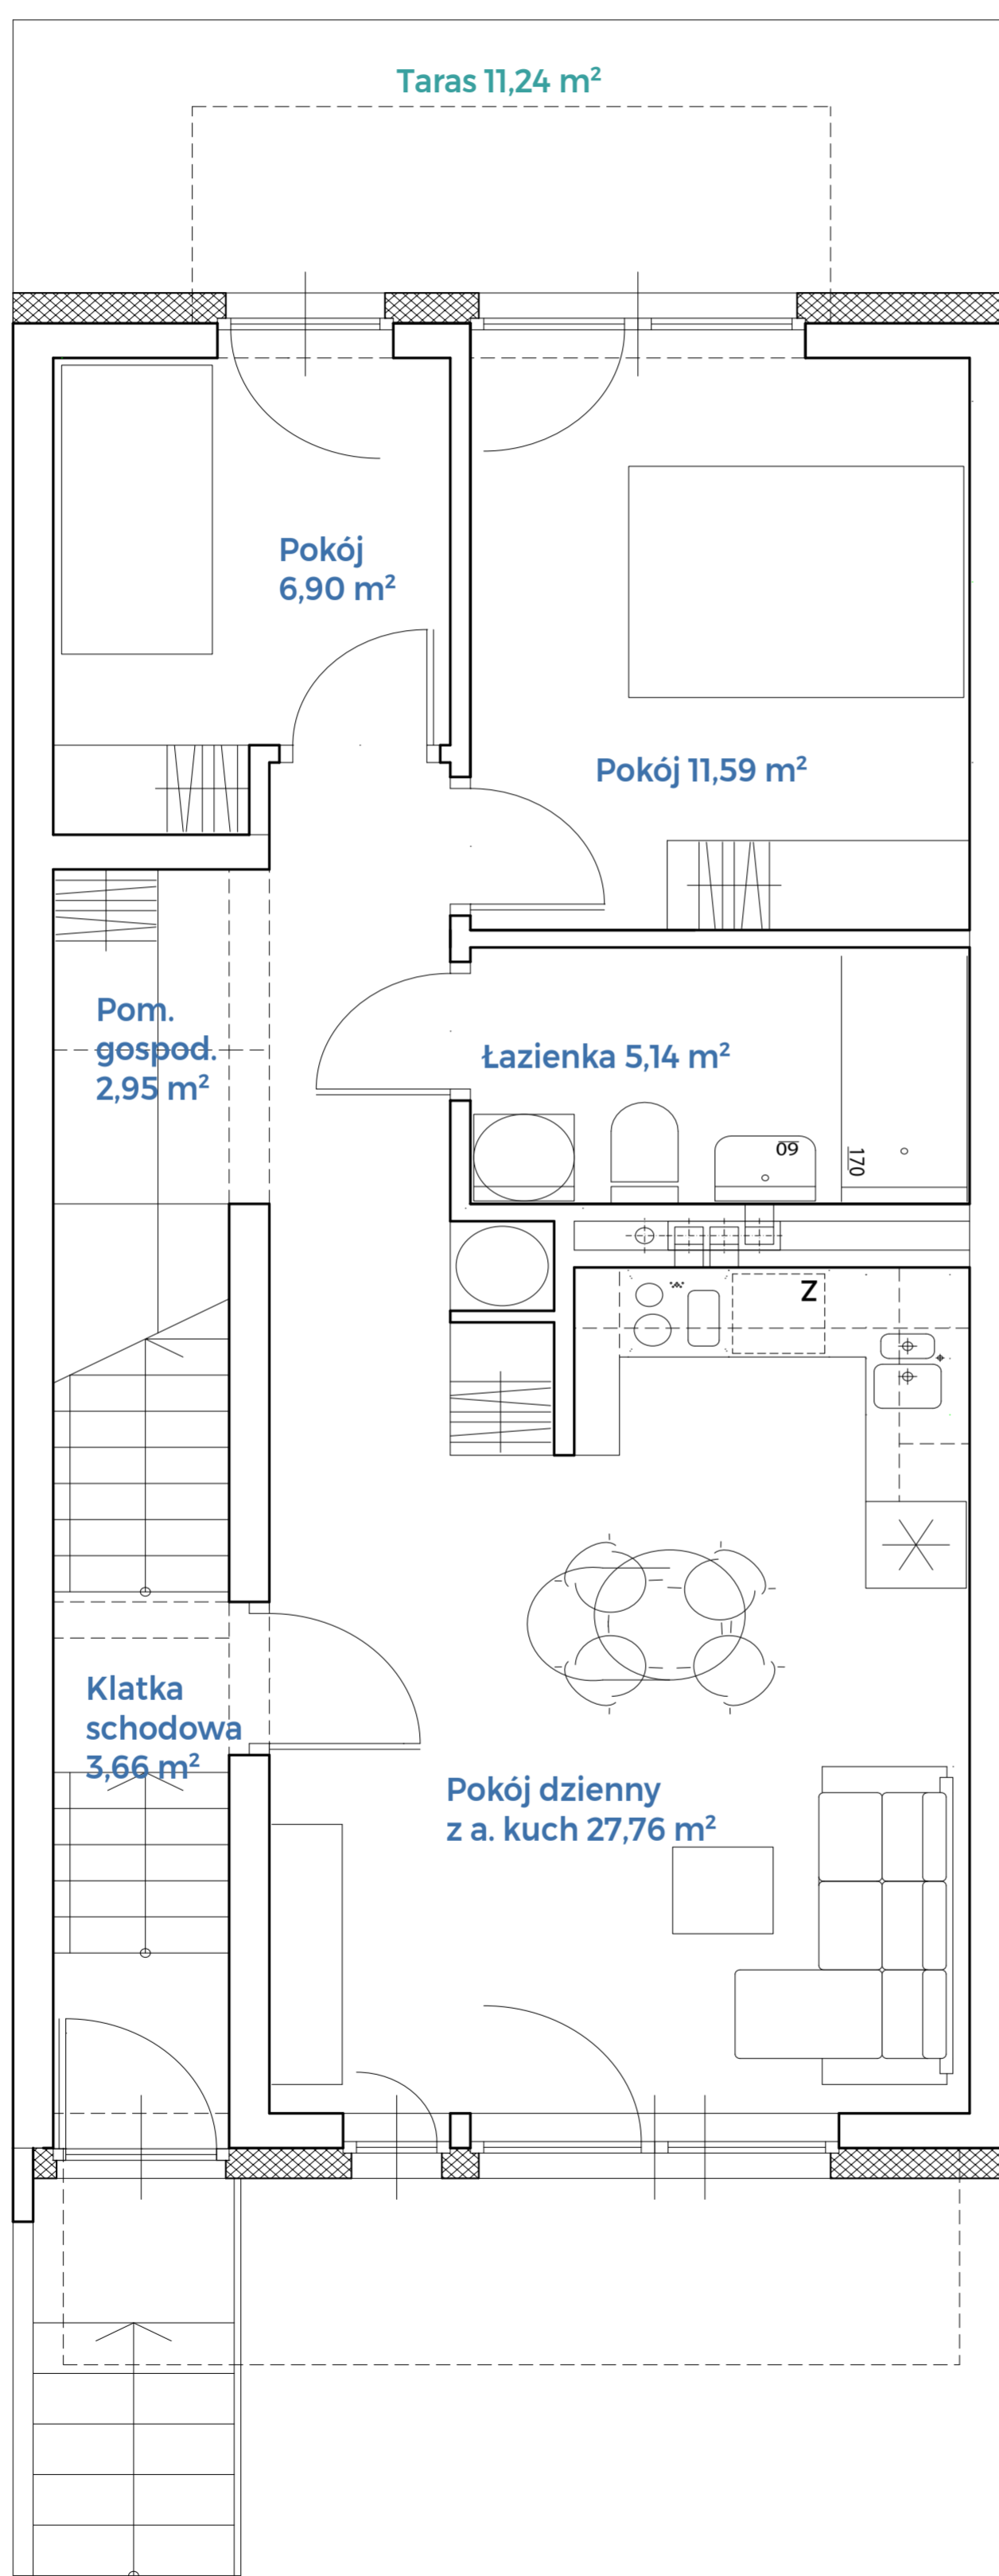

Mieszkanie C6-1 • powierzchnia 54,34m² • parter

tel. +48 **785 800 900**

kwiatowa1.pl