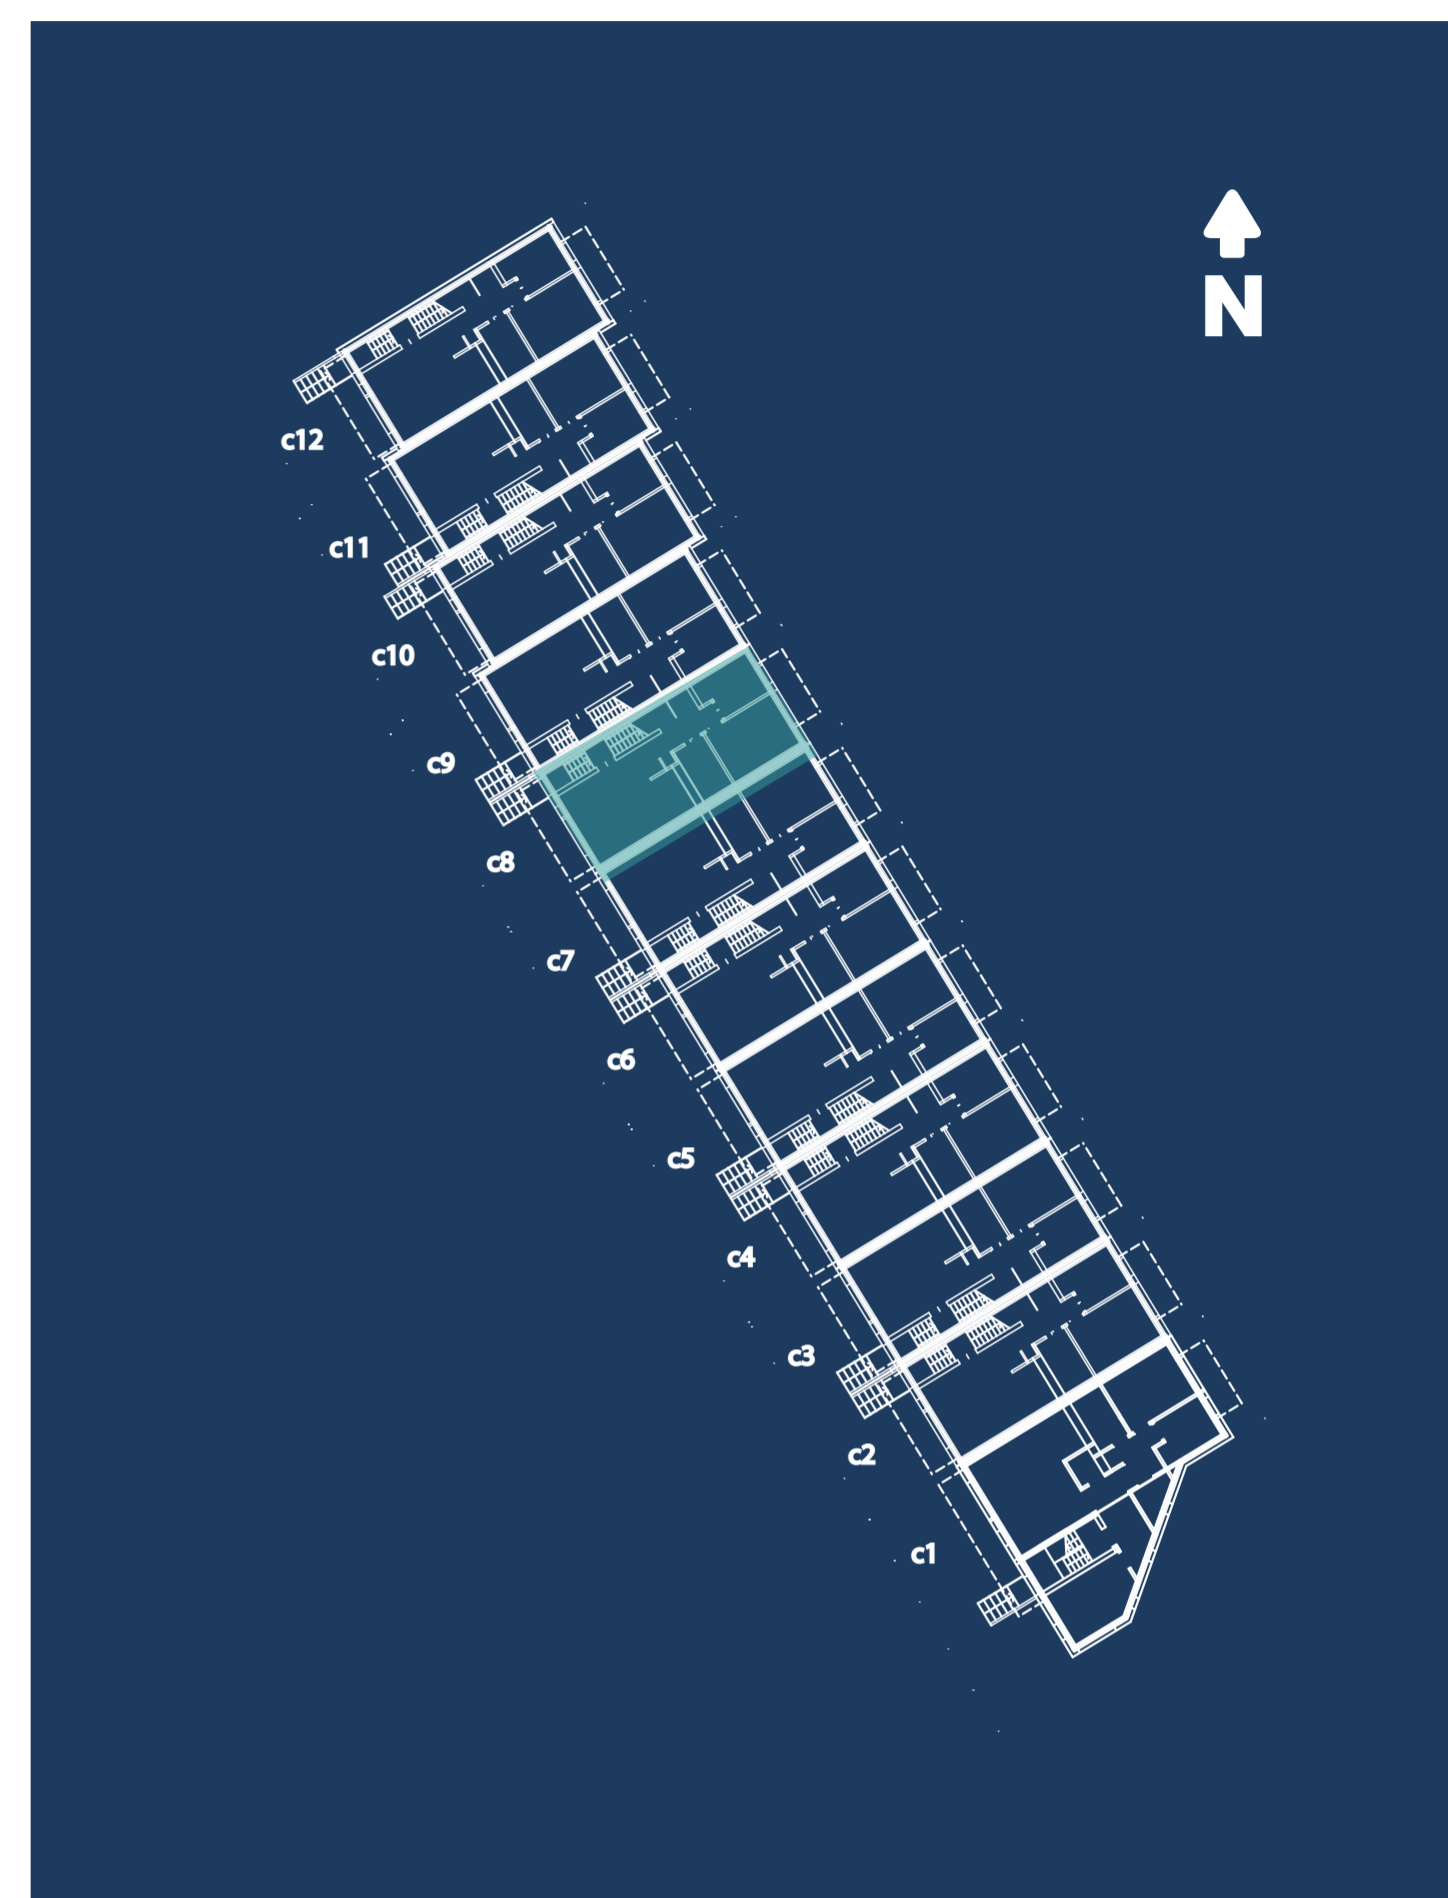

Mieszkanie C8-1 • powierzchnia 54,34m² • parter

KWIAŁTOWA
INWESTYCJA

tel. +48 **785 800 900**

kwiatowa1.pl