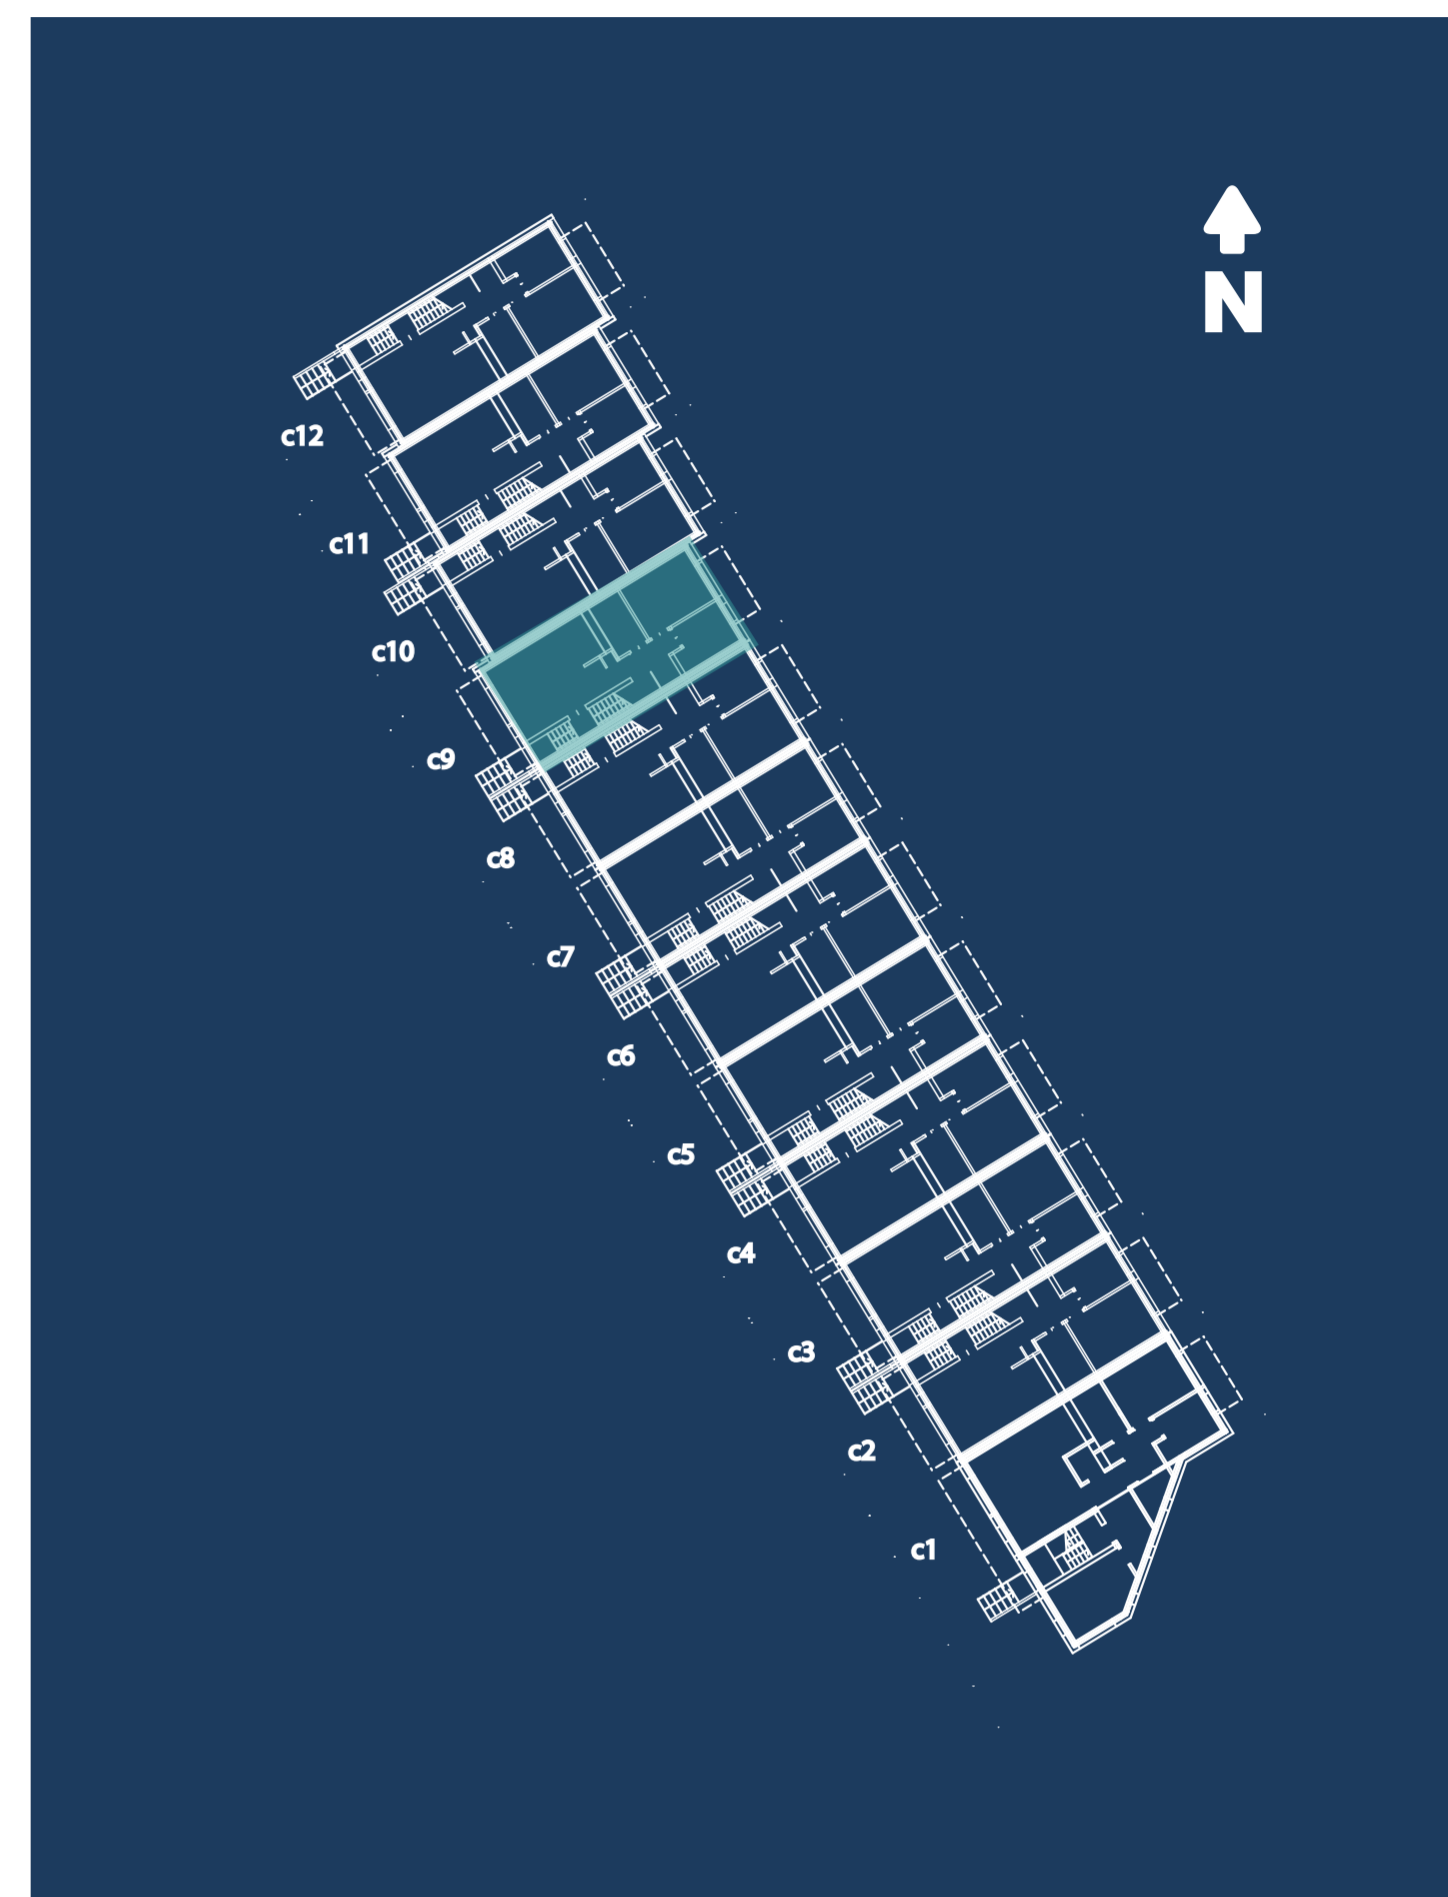

Mieszkanie C9-1 • powierzchnia 54,34m² • parter

KWIAŁTOWA
INWESTYCJA

tel. +48 **785 800 900**

kwiatowa1.pl