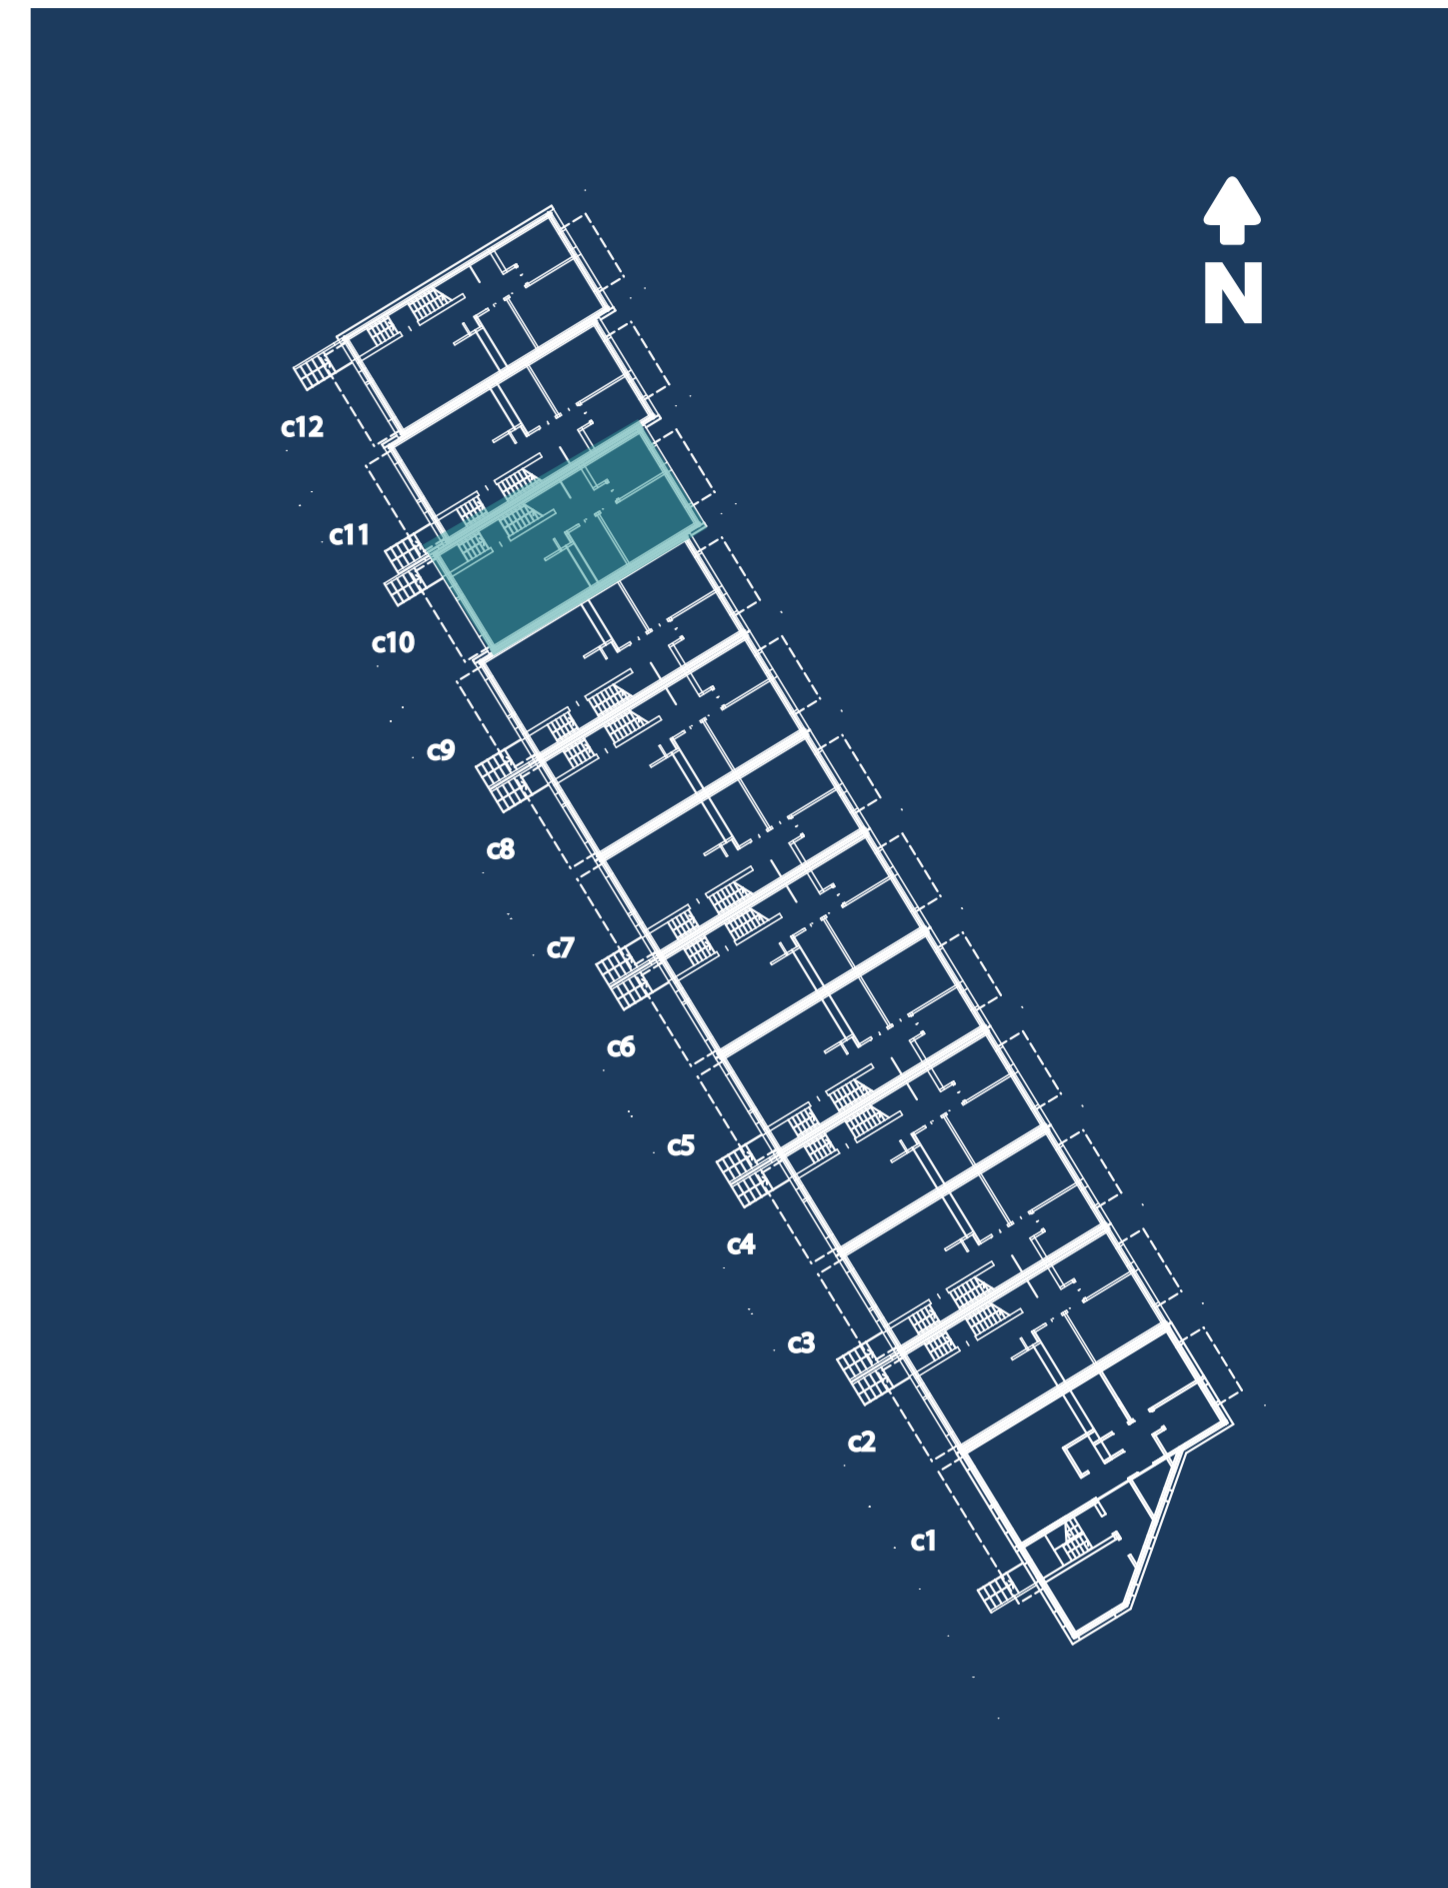

Mieszkanie C10-2 • powierzchnia 55,66 m² • I piętro

KWIAŁOWA
INWESTYCJA

tel. +48 **785 800 900**

kwiatowa.pl