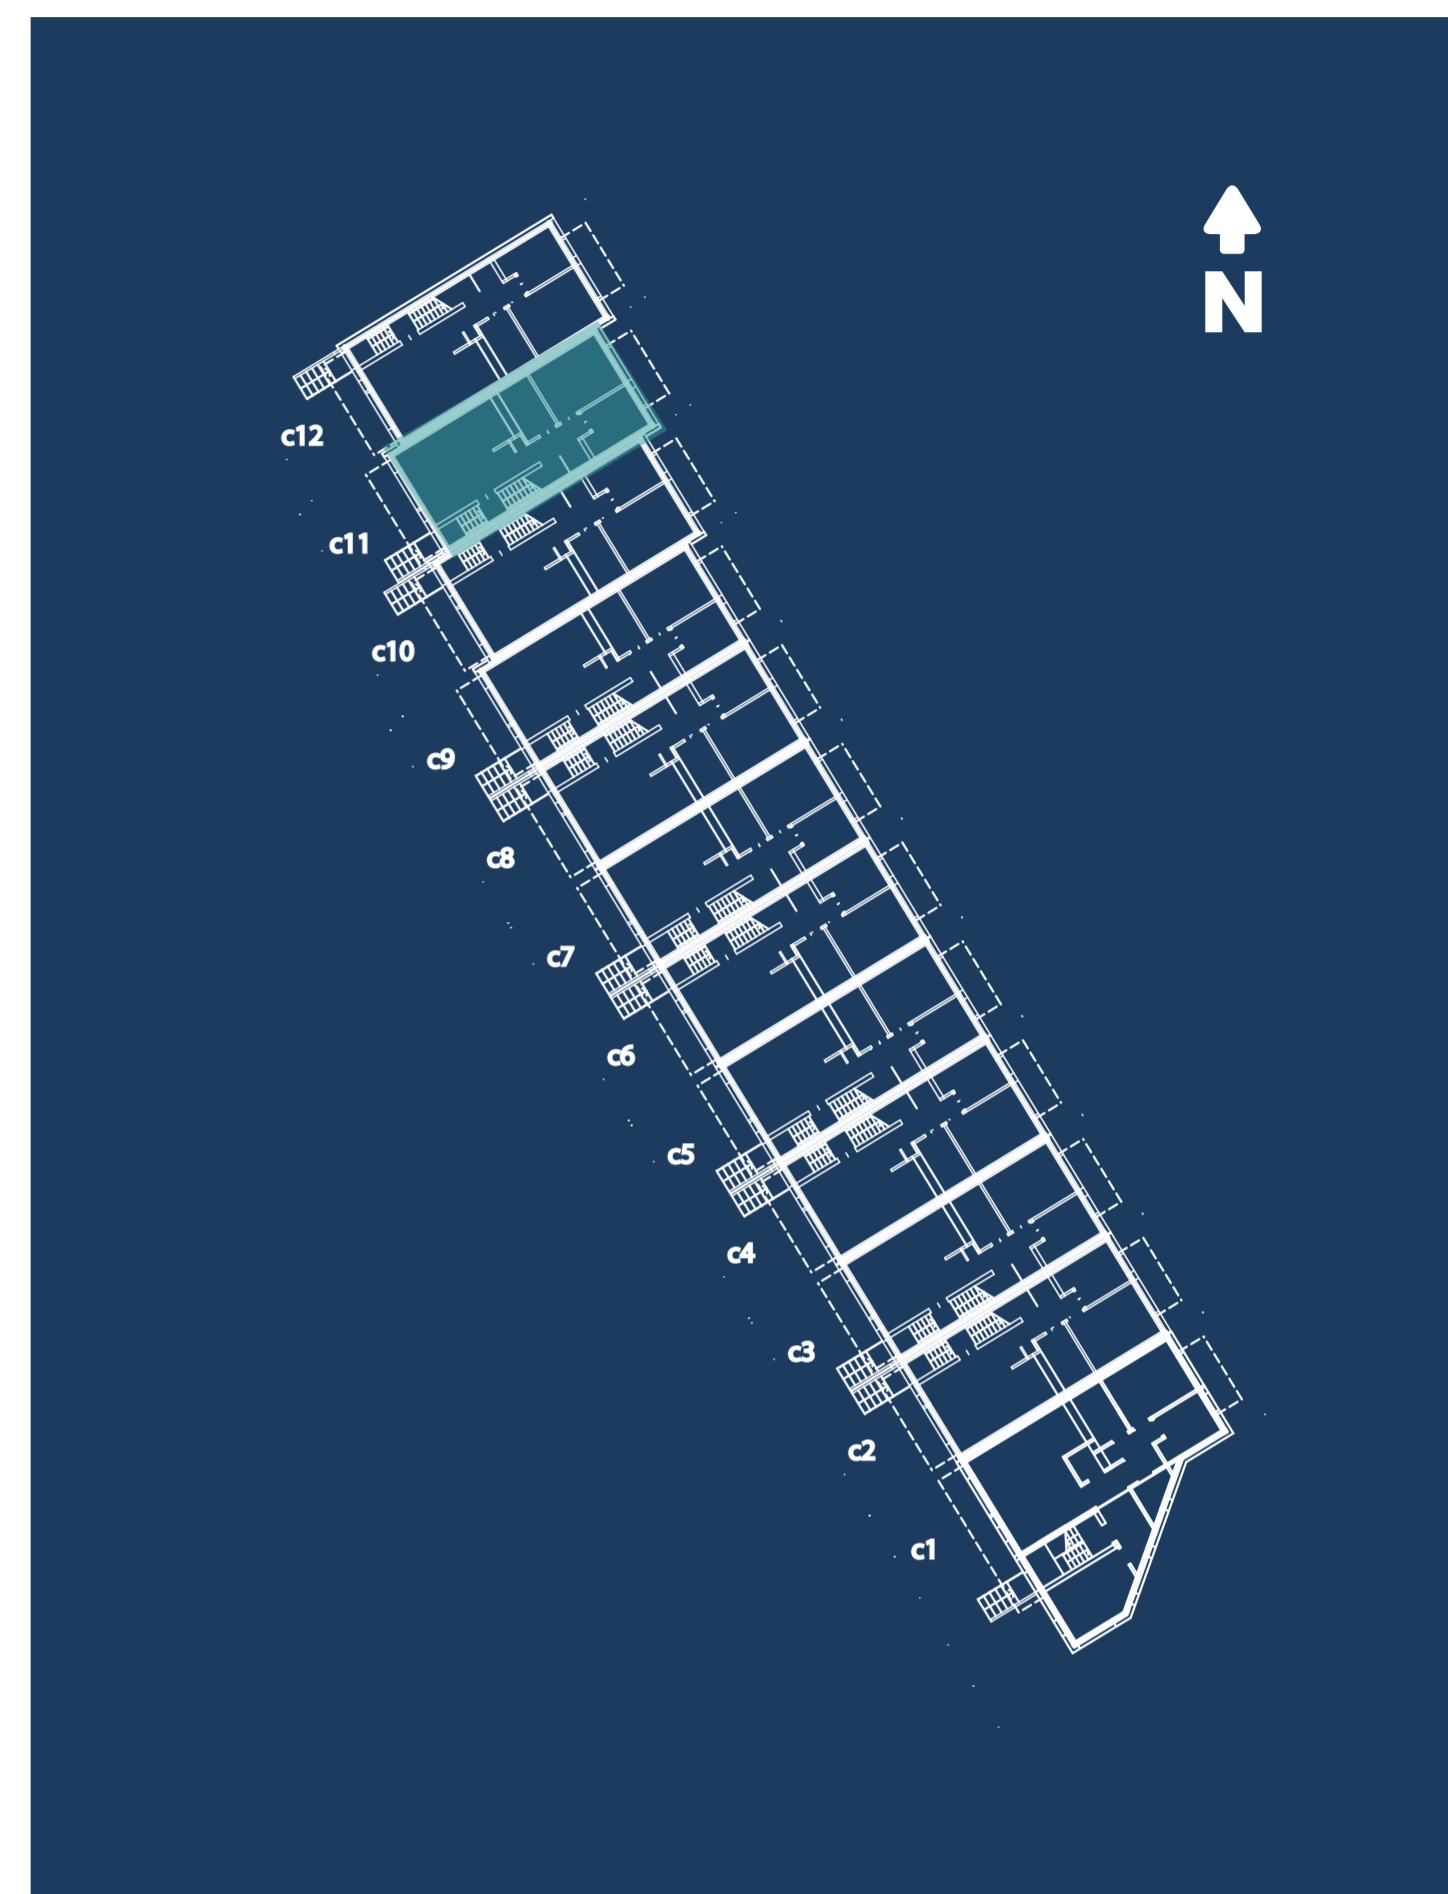

Mieszkanie C11-2 • powierzchnia 55,66 m² • I piętro

KWIAŁTOWA
INWESTYCJA

tel. +48 **785 800 900**

kwiatowa.pl