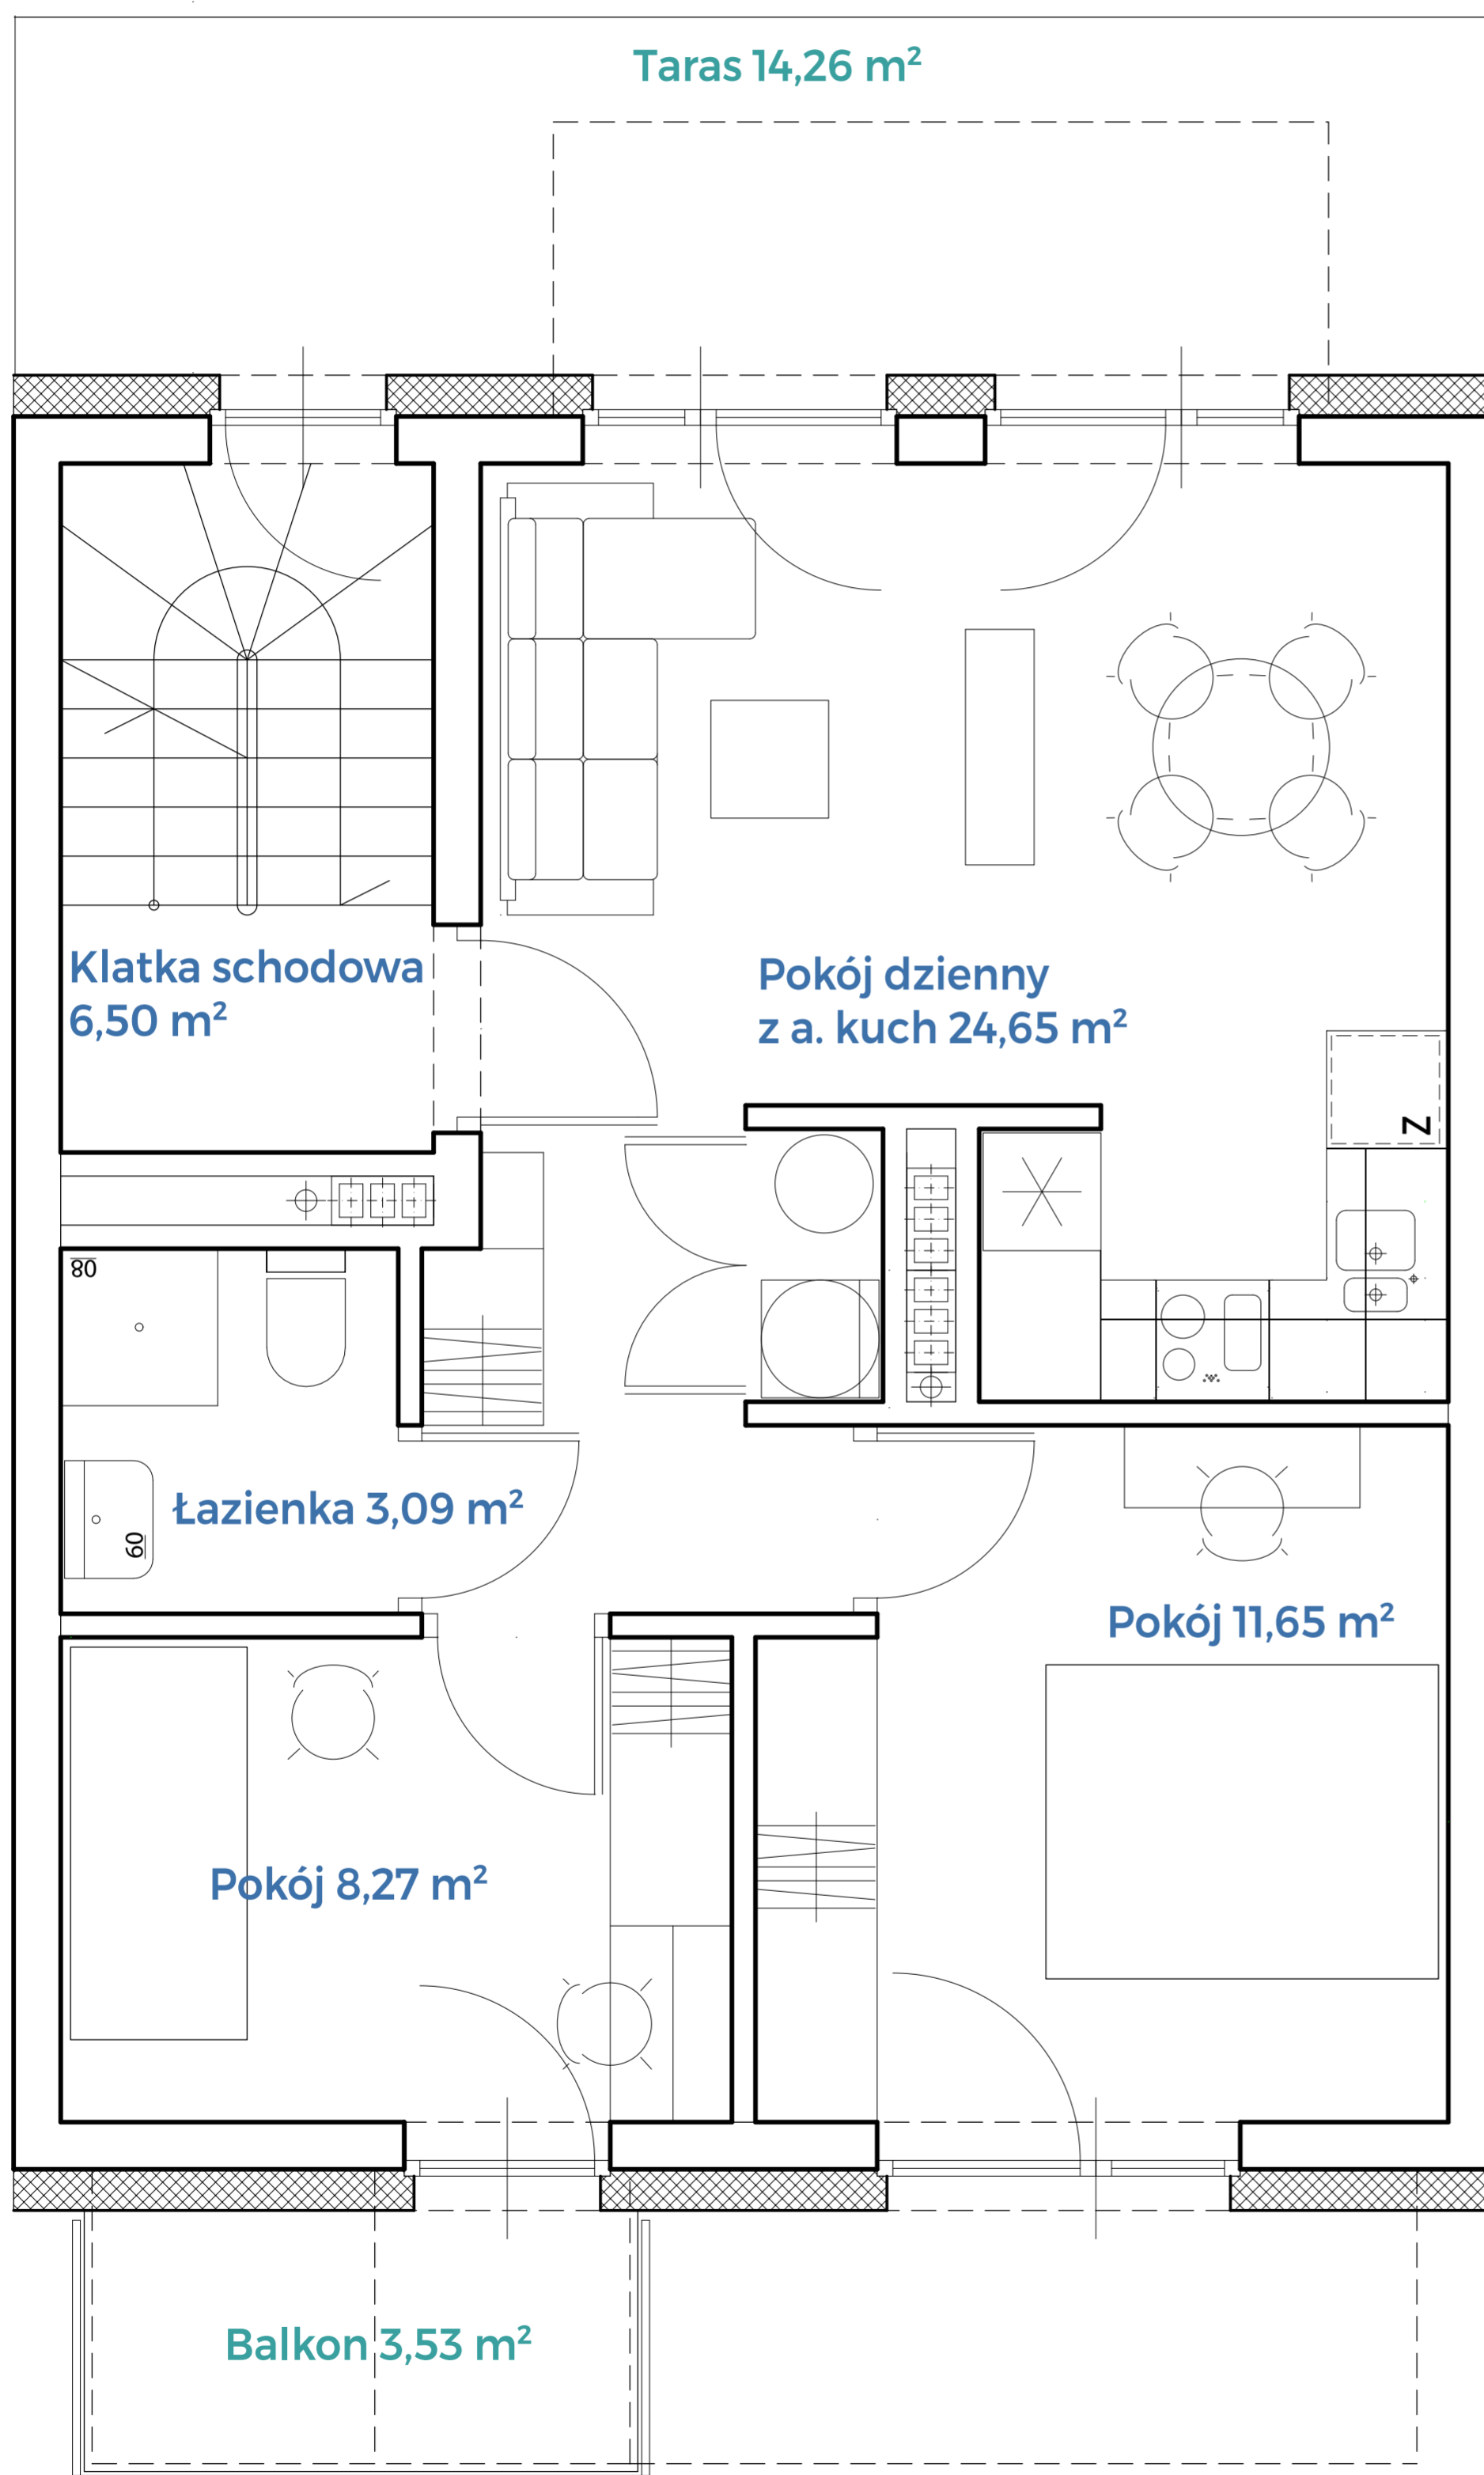

Mieszkanie B3-1 • powierzchnia 47,33 m² • parter

tel. +48 **785 800 900**

kwiatowa1.pl