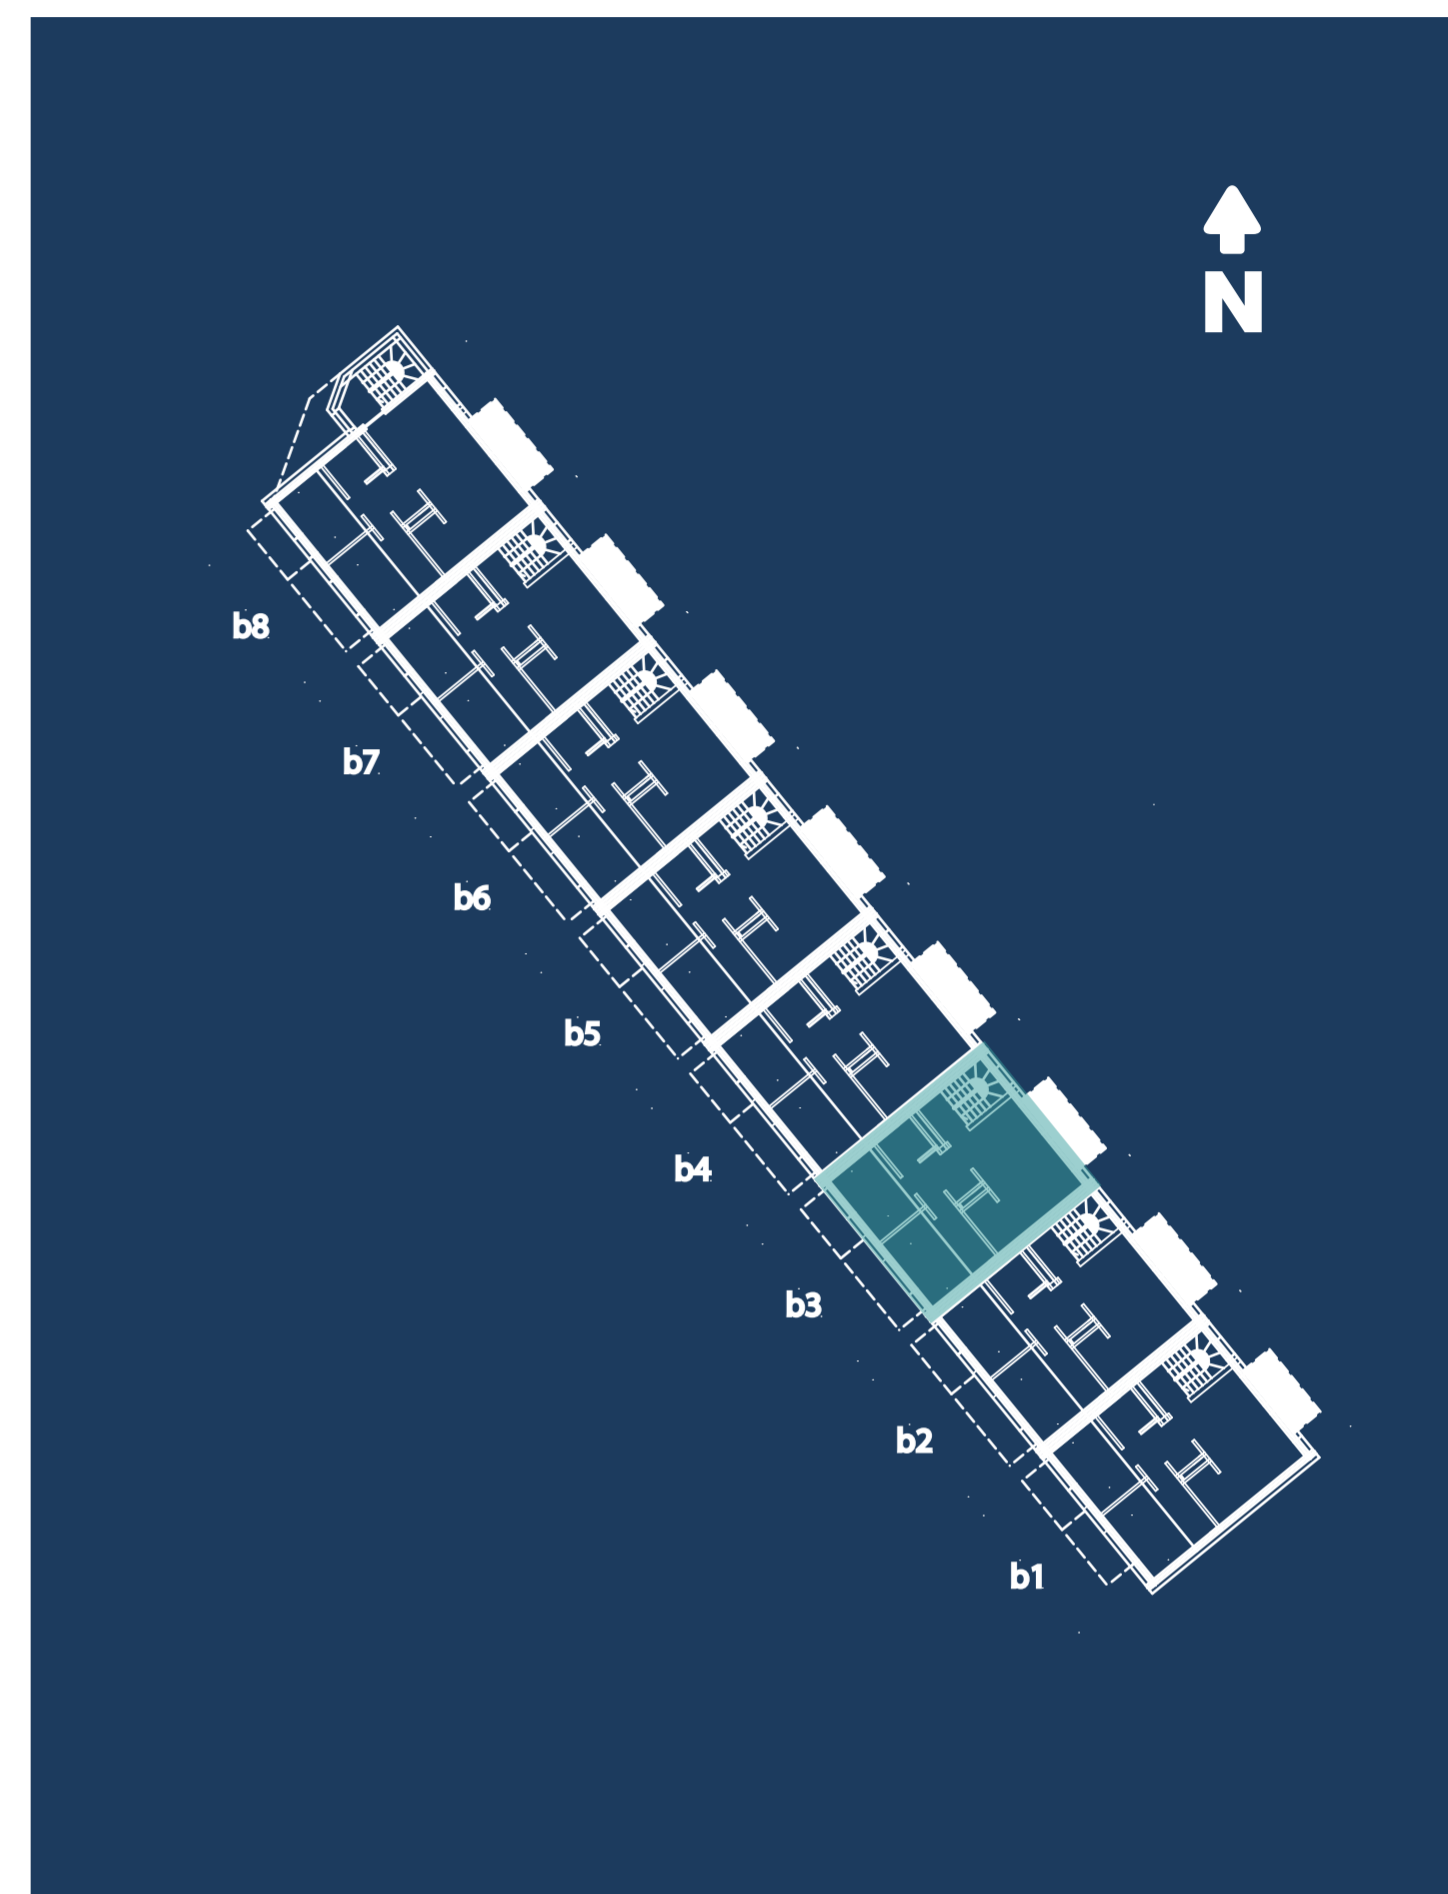

Mieszkanie B3-1 • powierzchnia 47,33 m² • parter

tel. +48 **785 800 900**

kwiatowa1.pl