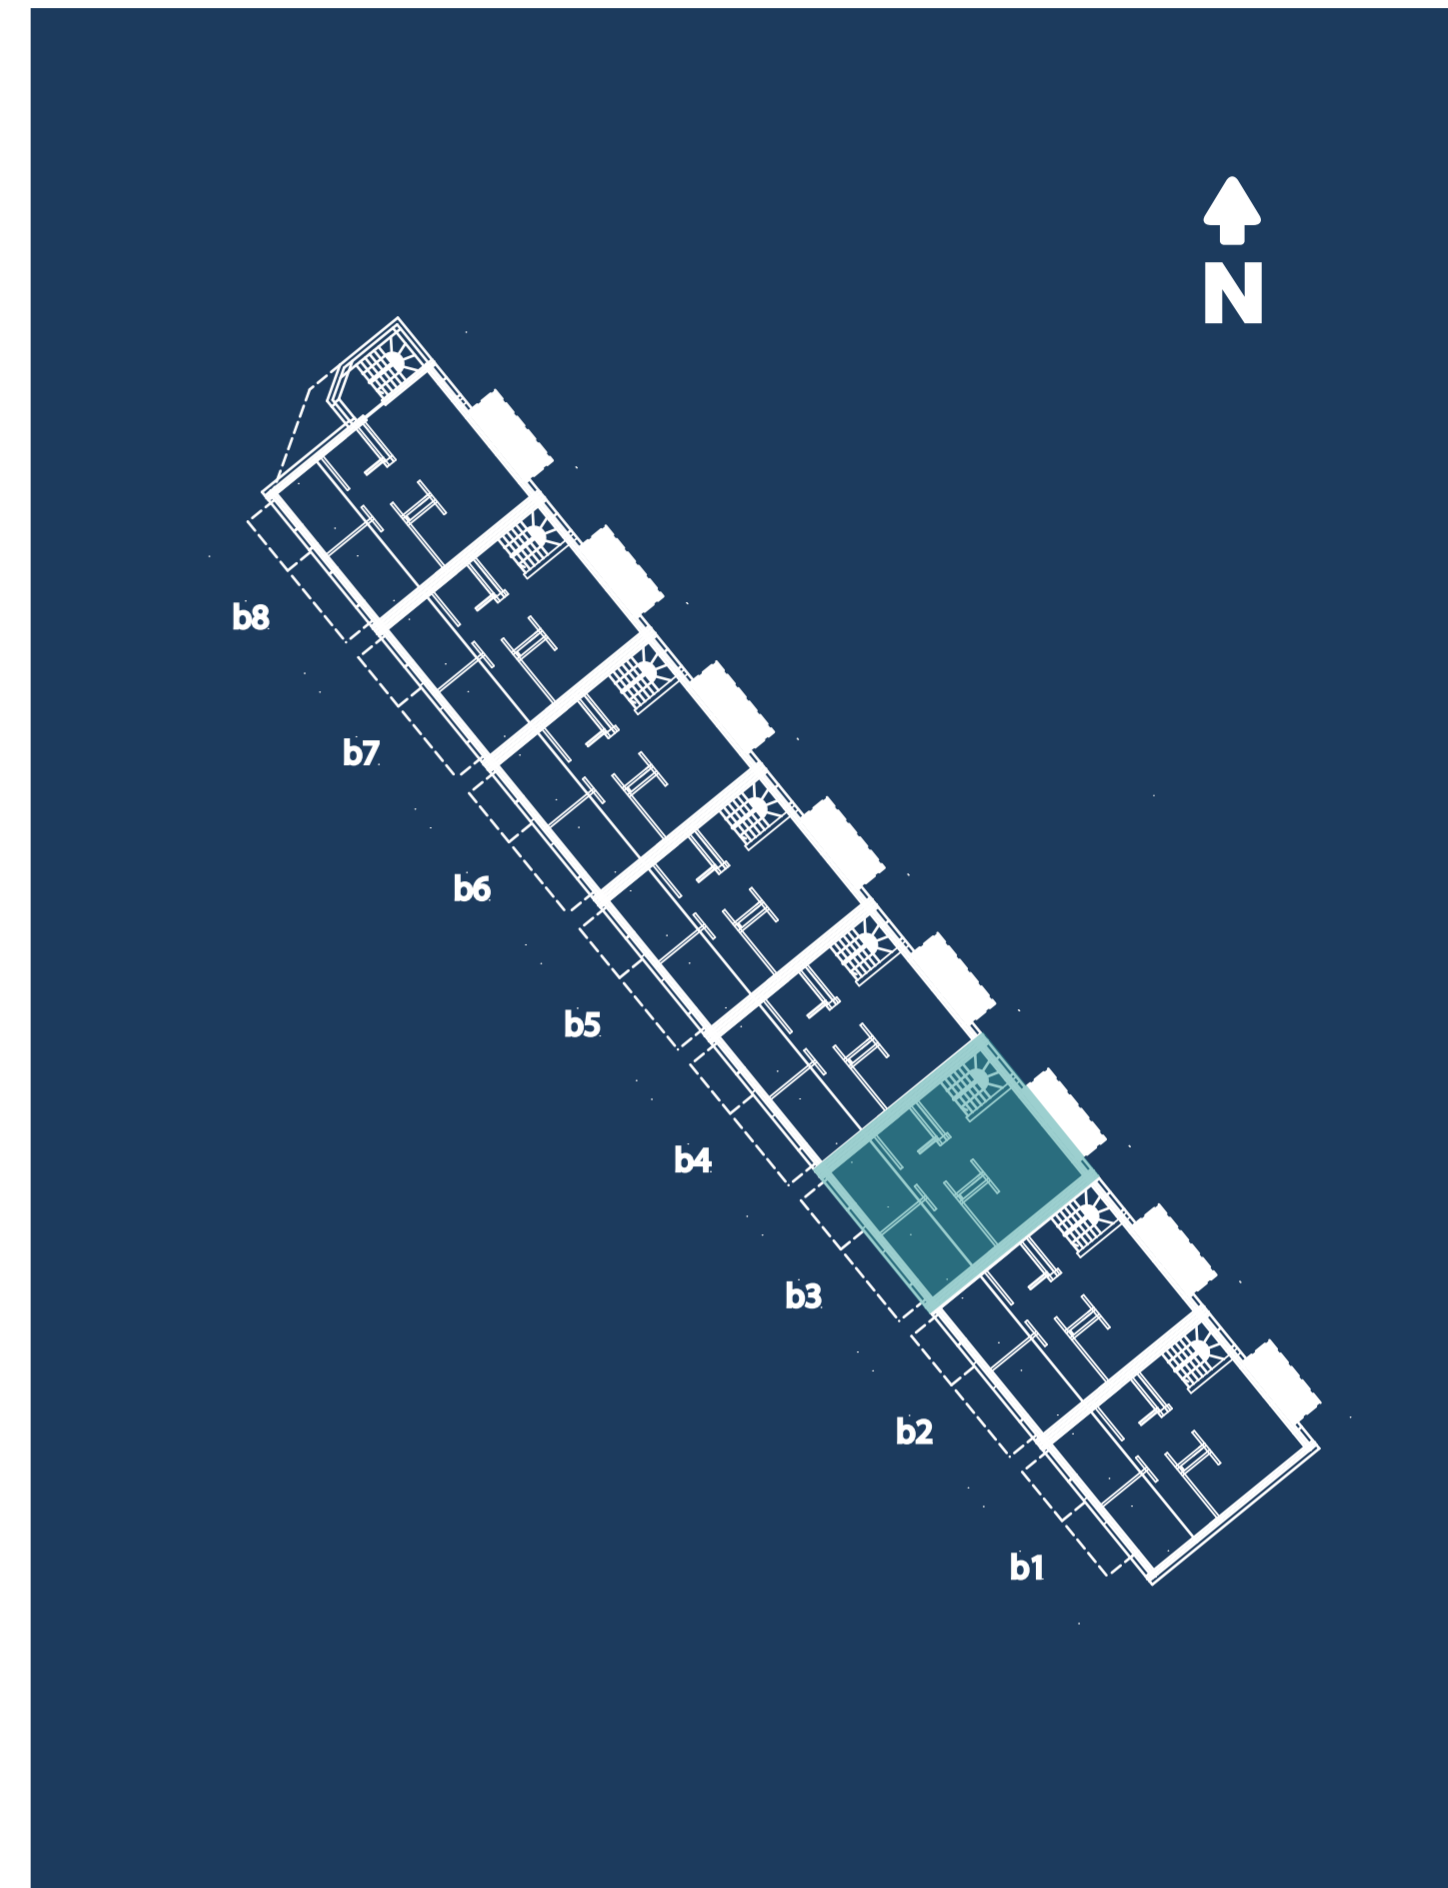

# Mieszkanie B3-2 • powierzchnia 47,33m<sup>2</sup> • I piętro

**KWIATOWA**  
INWESTYCJA

tel. +48 **785 800 900**

**kwiatowa.pl**