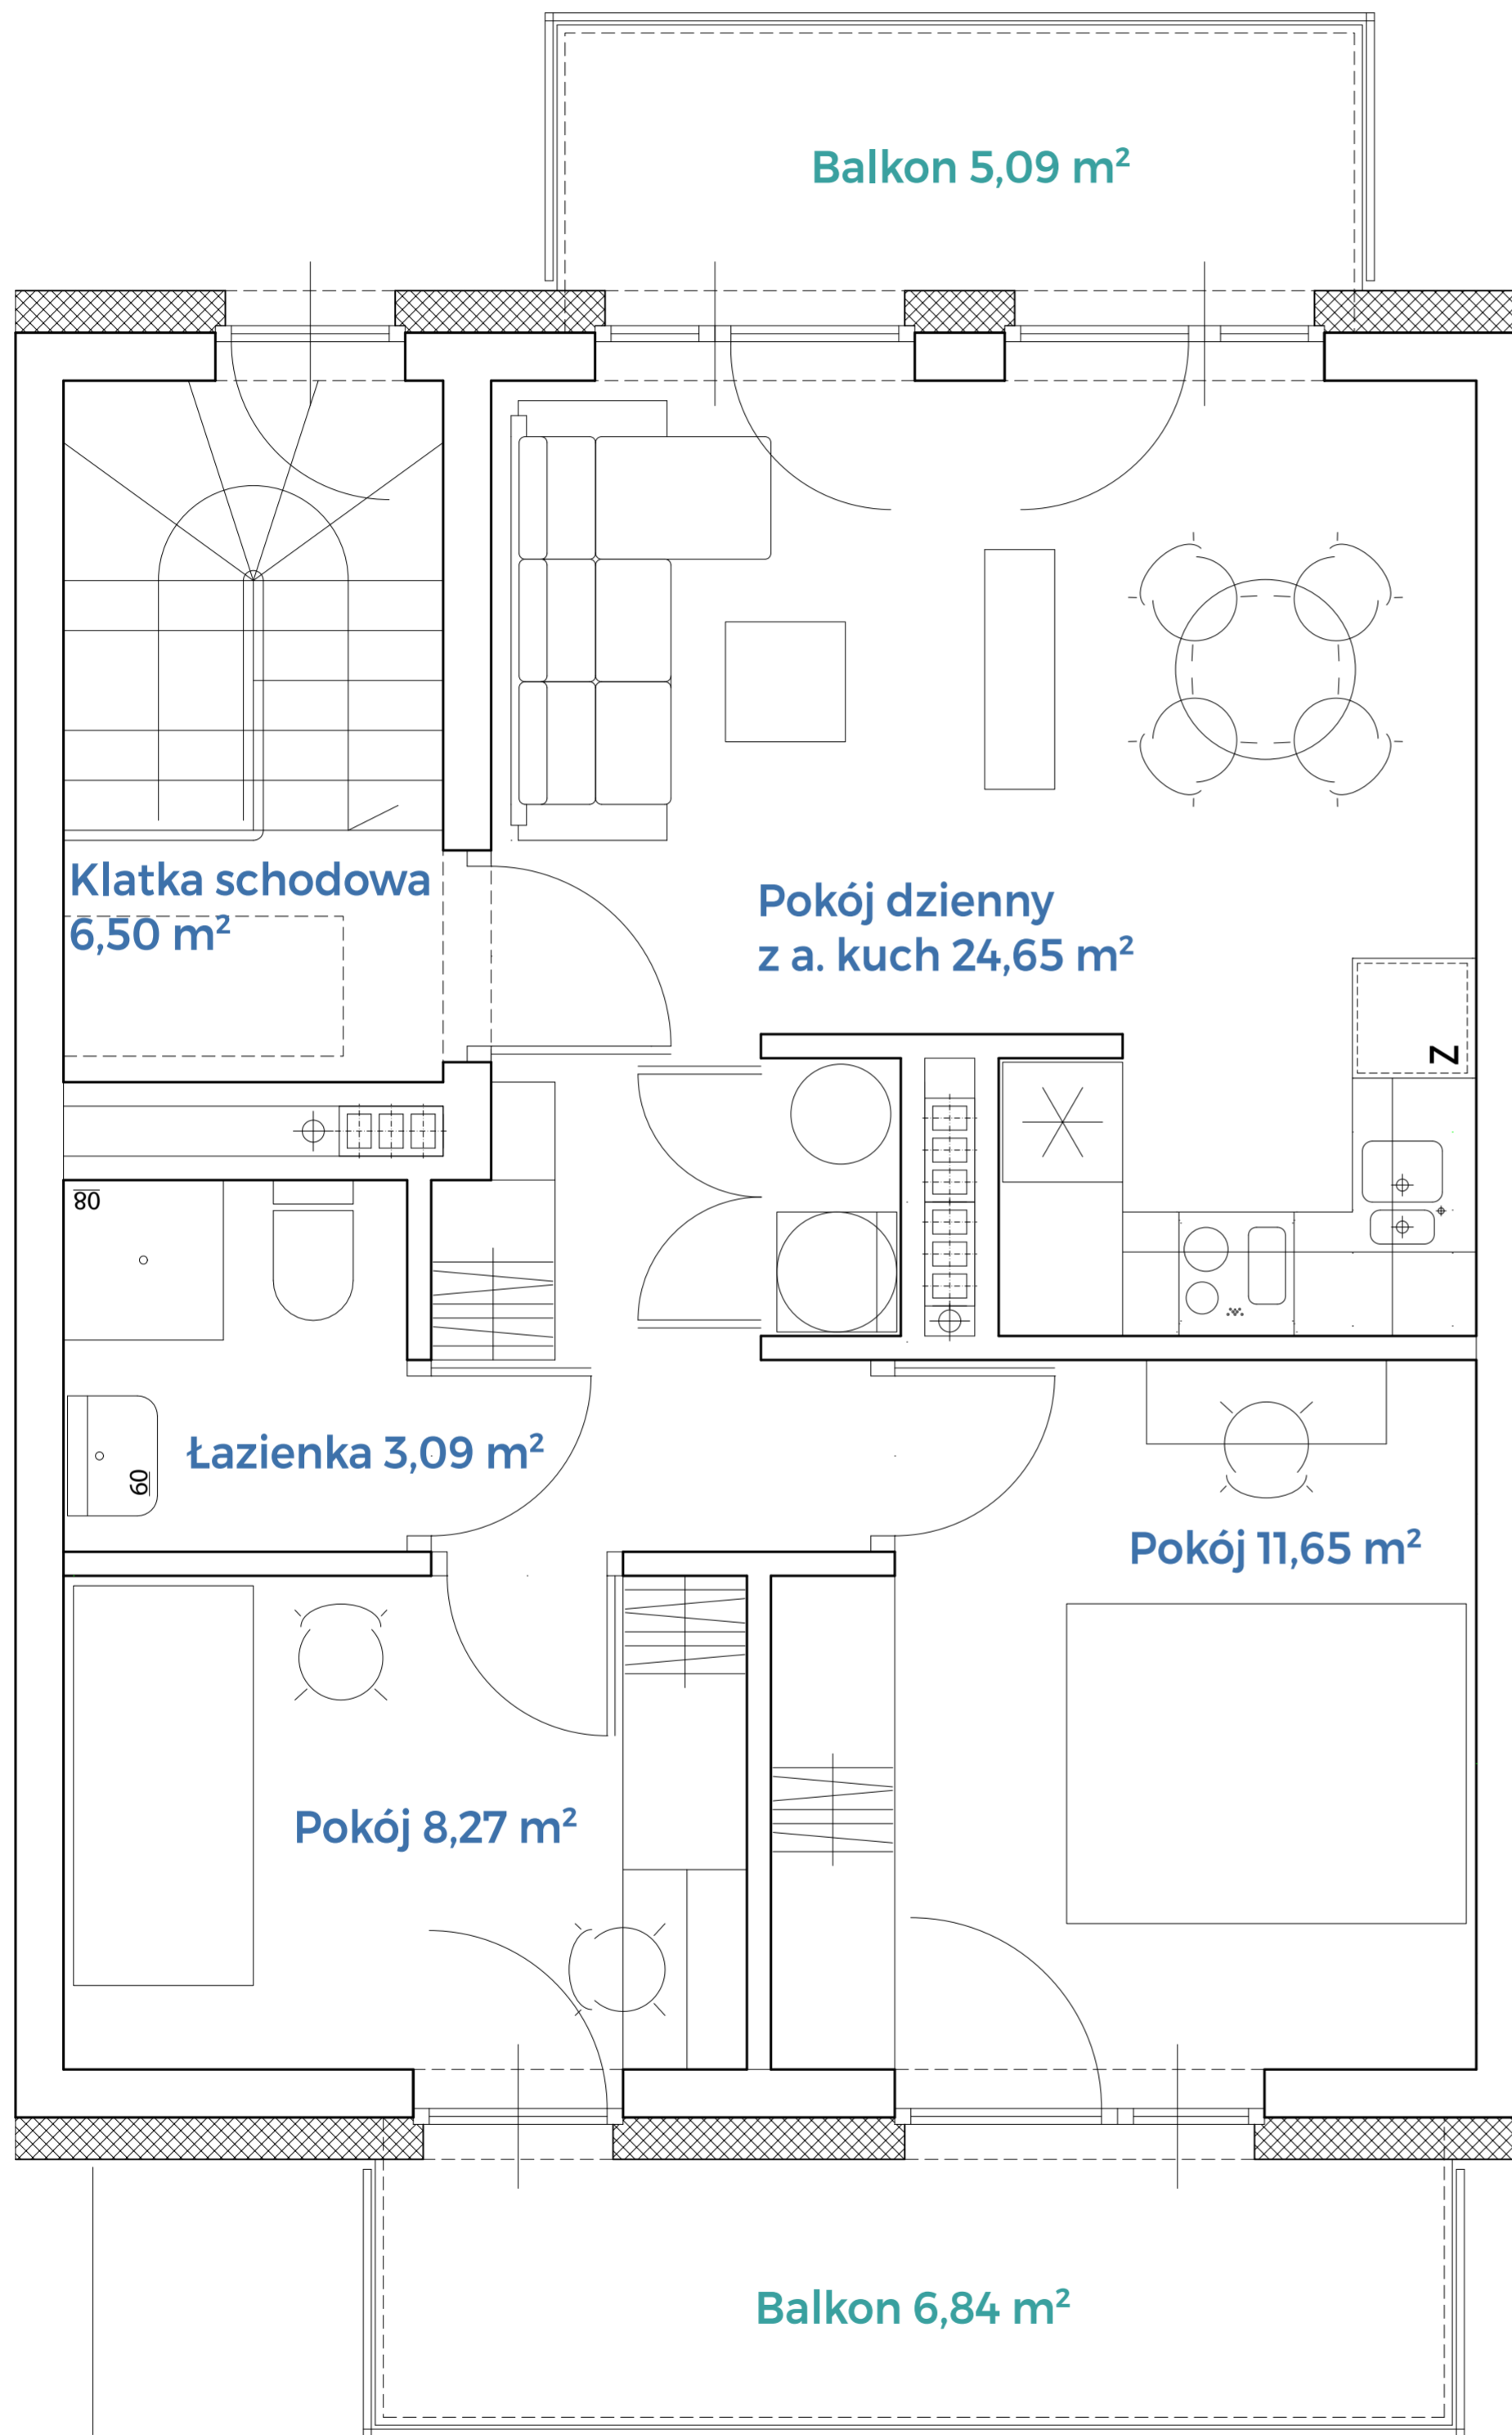

# Mieszkanie B3-2 • powierzchnia 47,33m<sup>2</sup> • I piętro

**KWIATOWA**  
INWESTYCJA

tel. +48 **785 800 900**

**kwiatowa.pl**