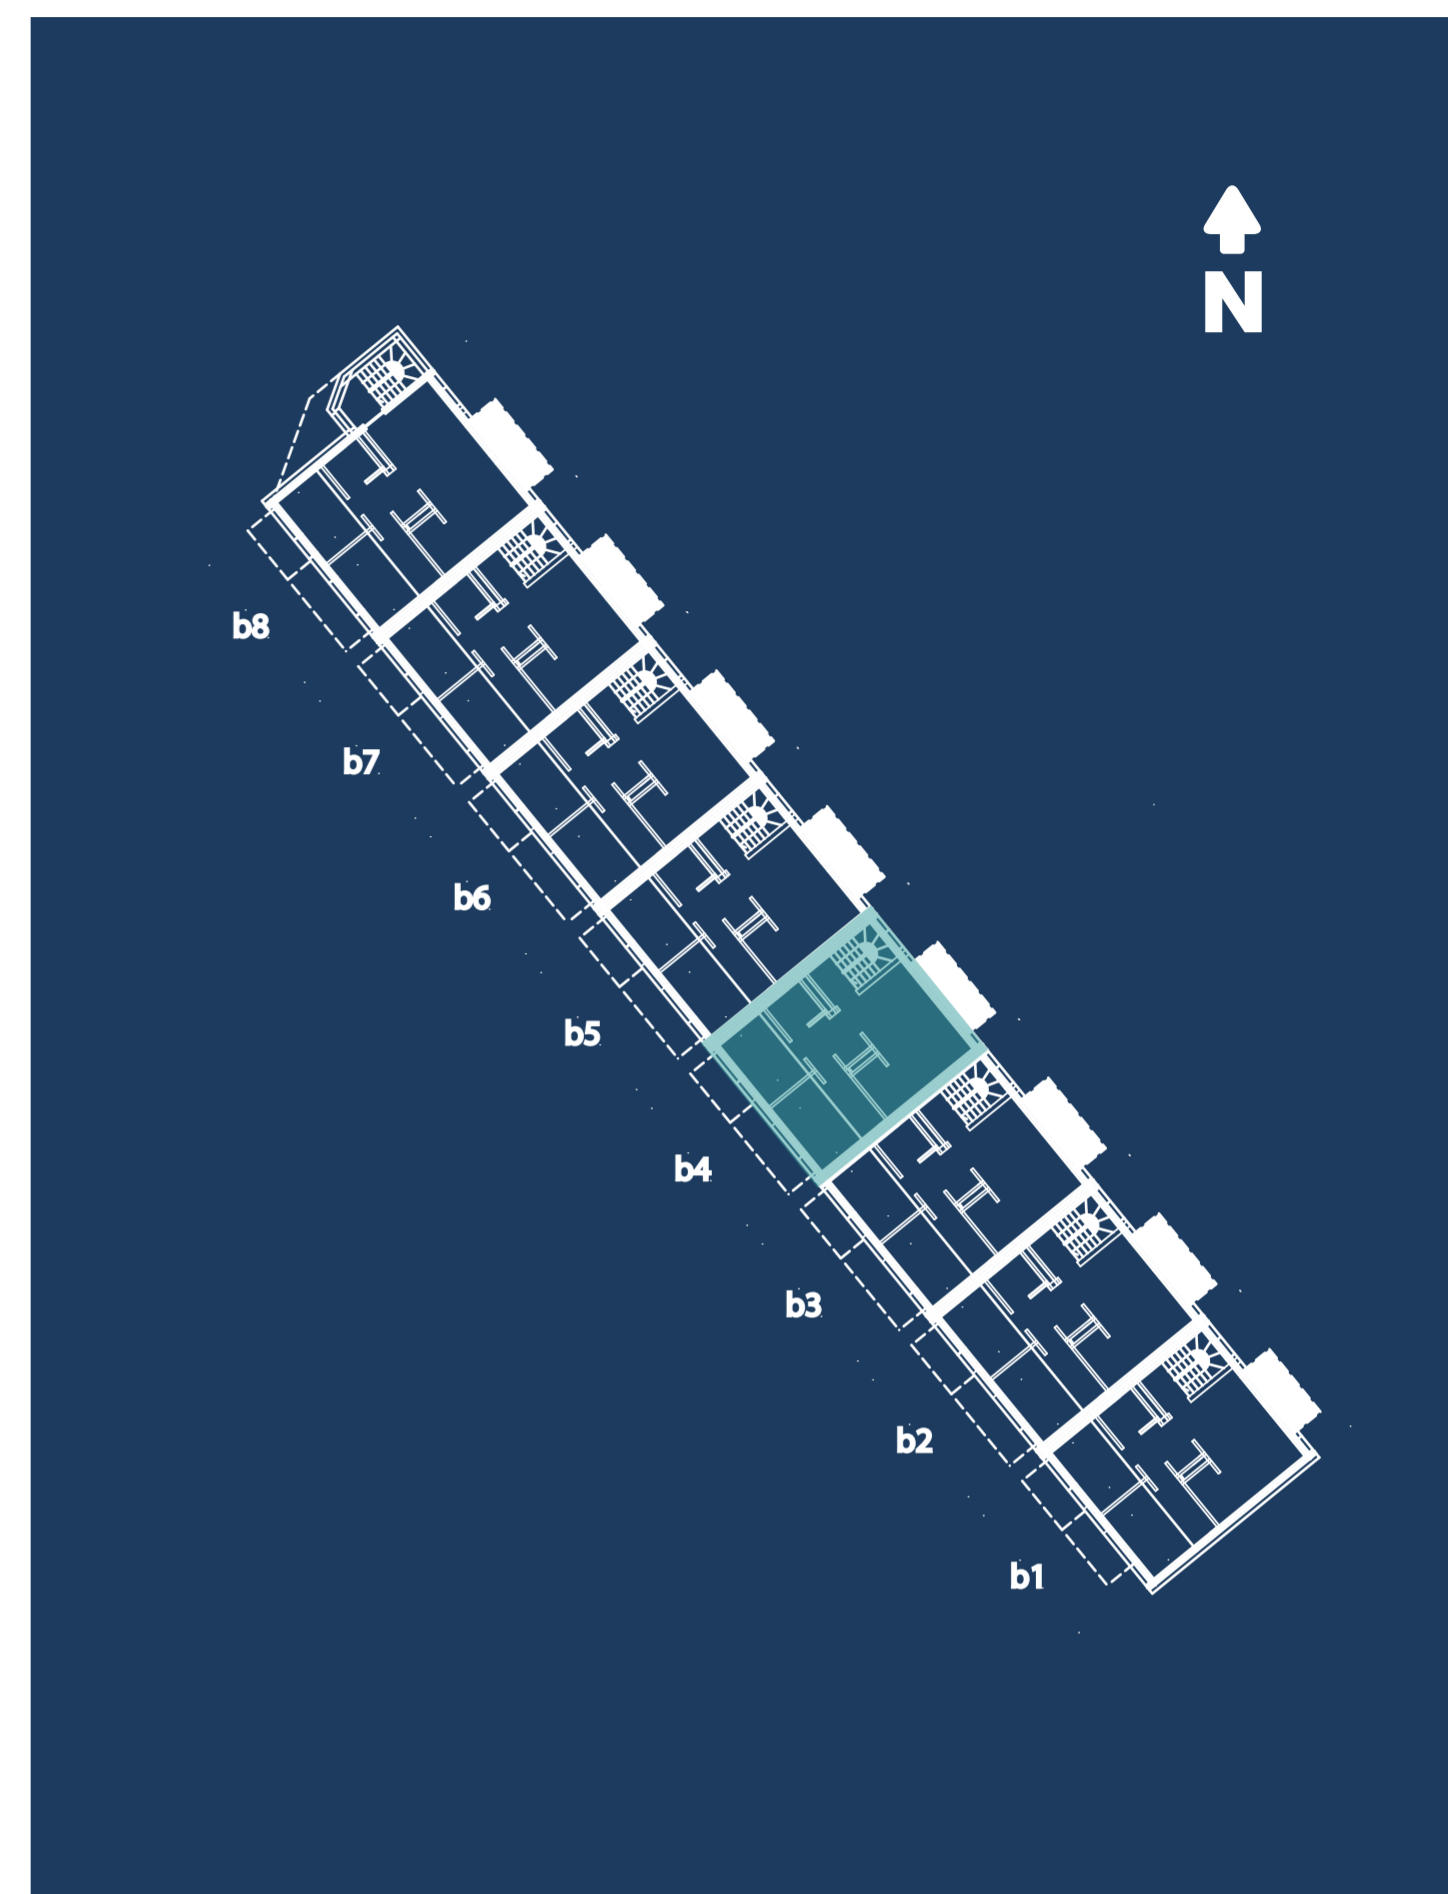

Mieszkanie B4-1 • powierzchnia 47,33m² • parter

tel. +48 **785 800 900**

kwiatowa.pl