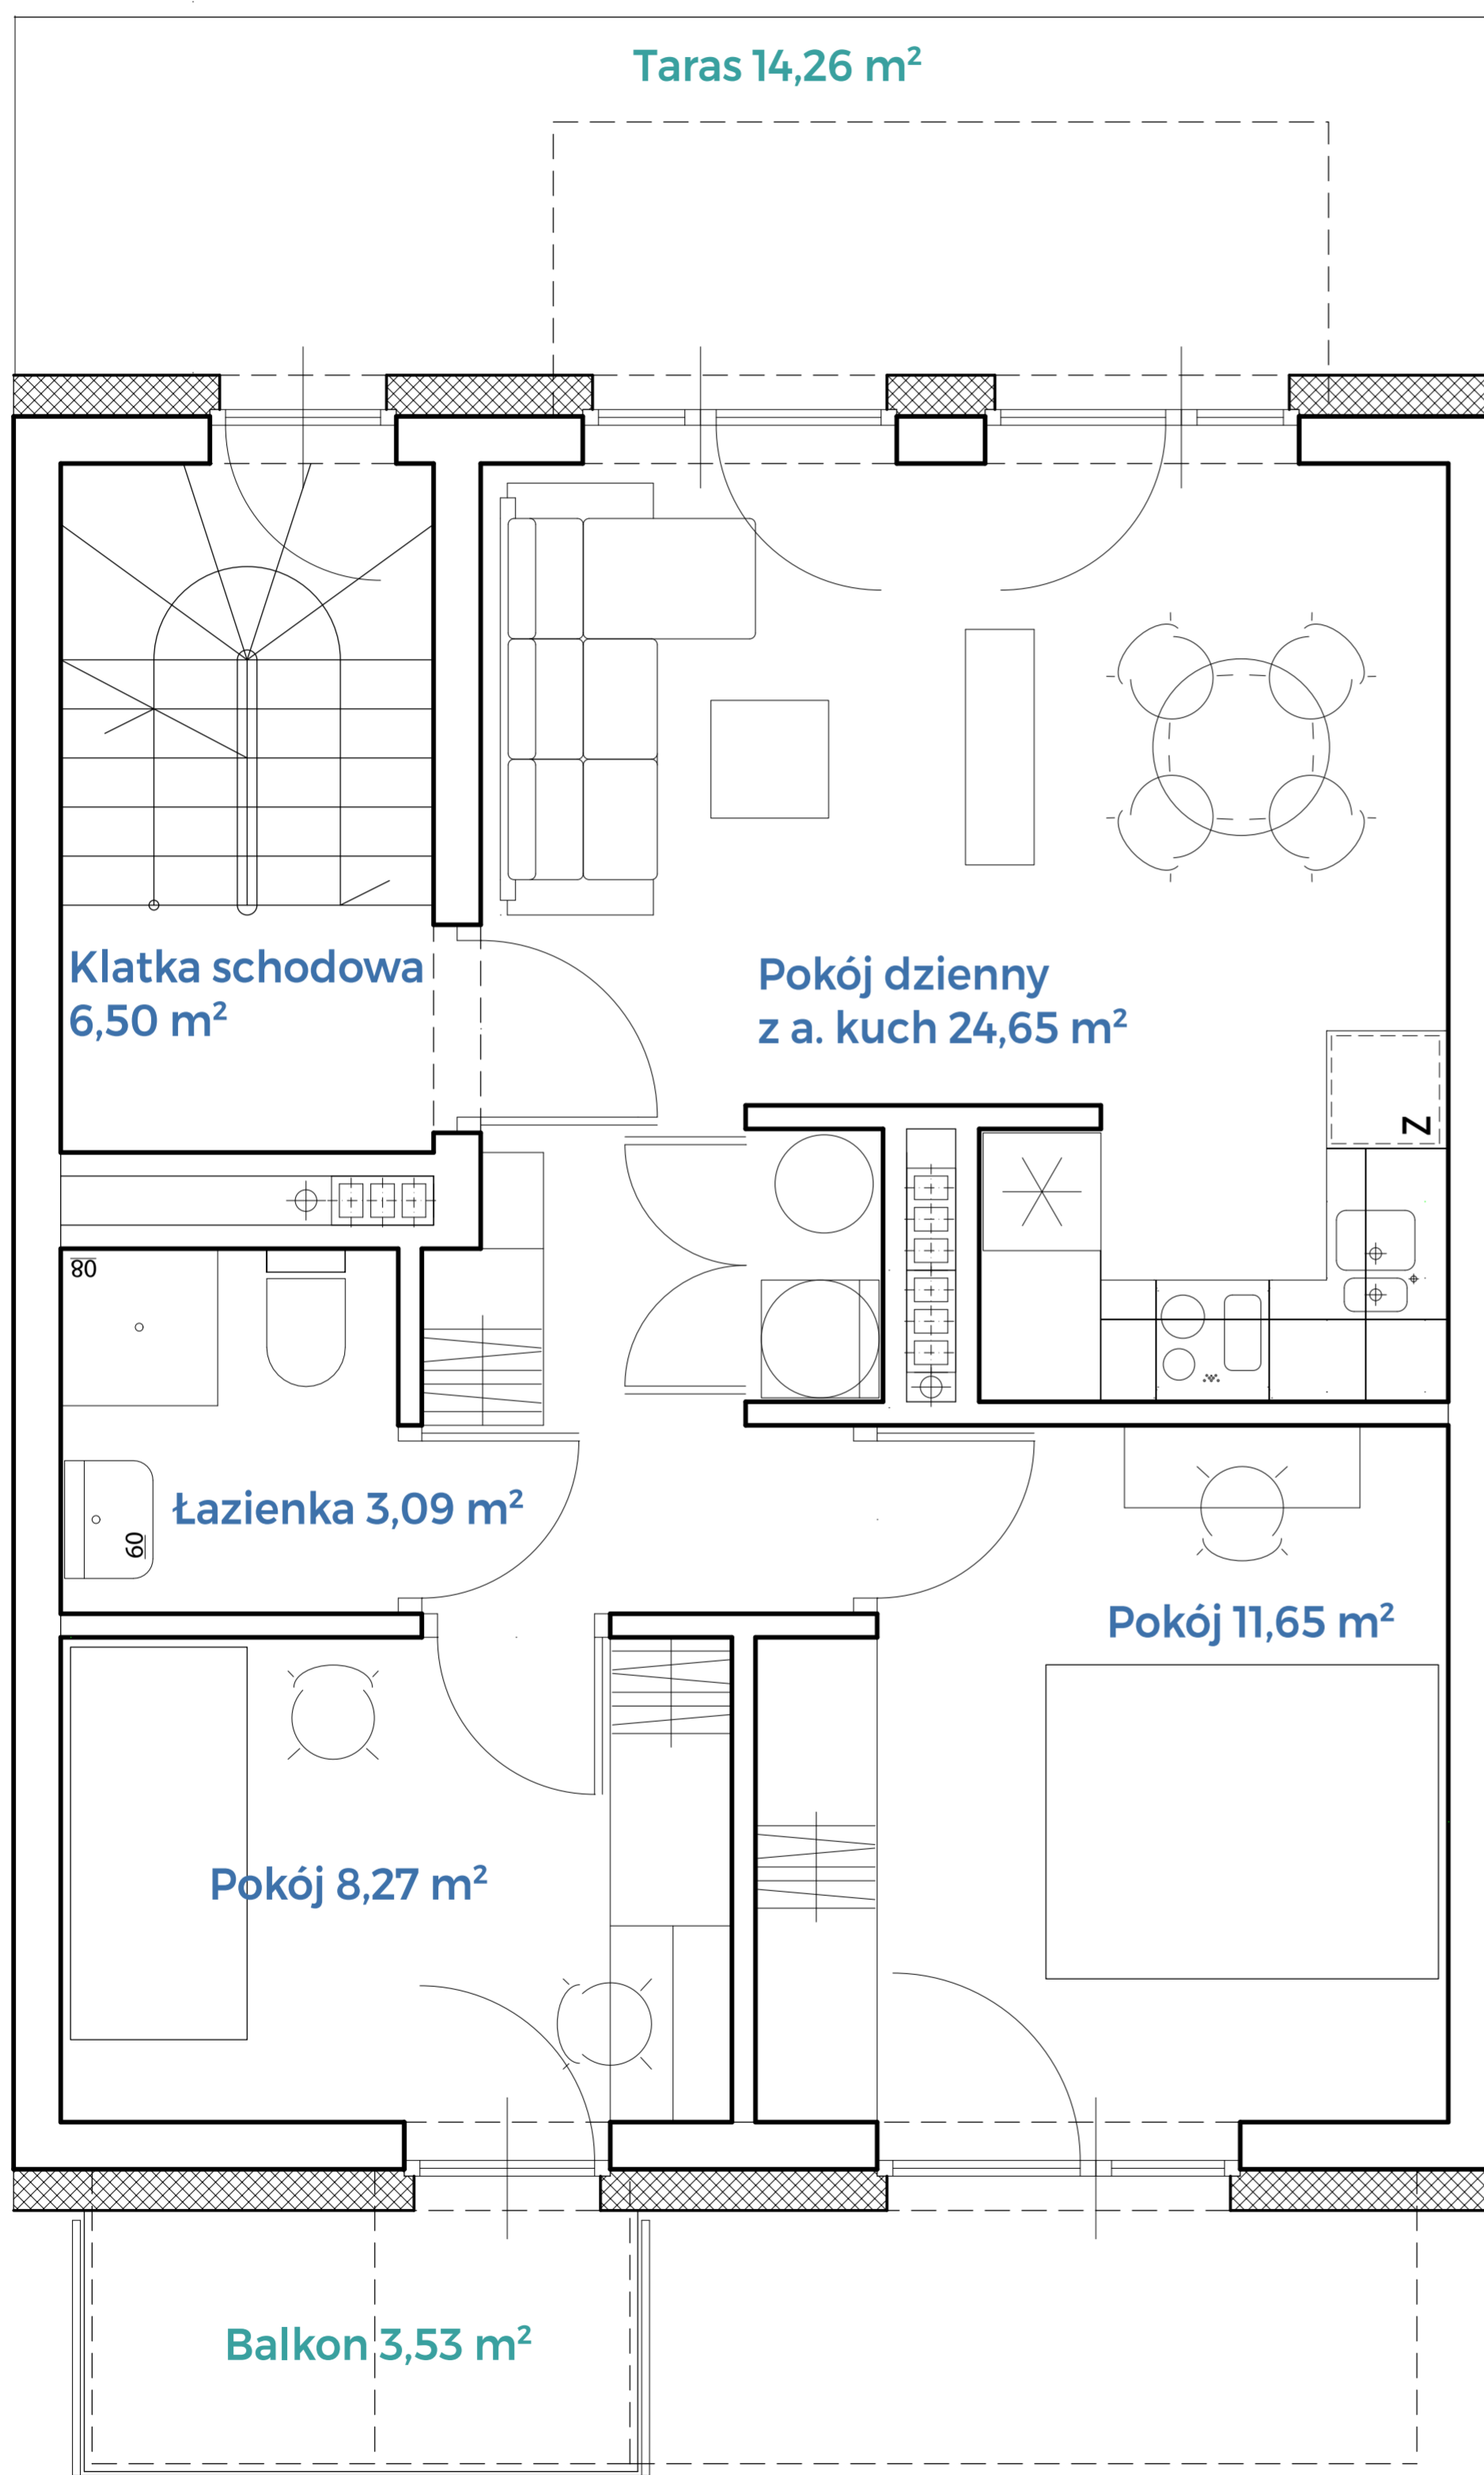

Mieszkanie B4-1 • powierzchnia 47,33m² • parter

tel. +48 **785 800 900**

kwiatowa.pl