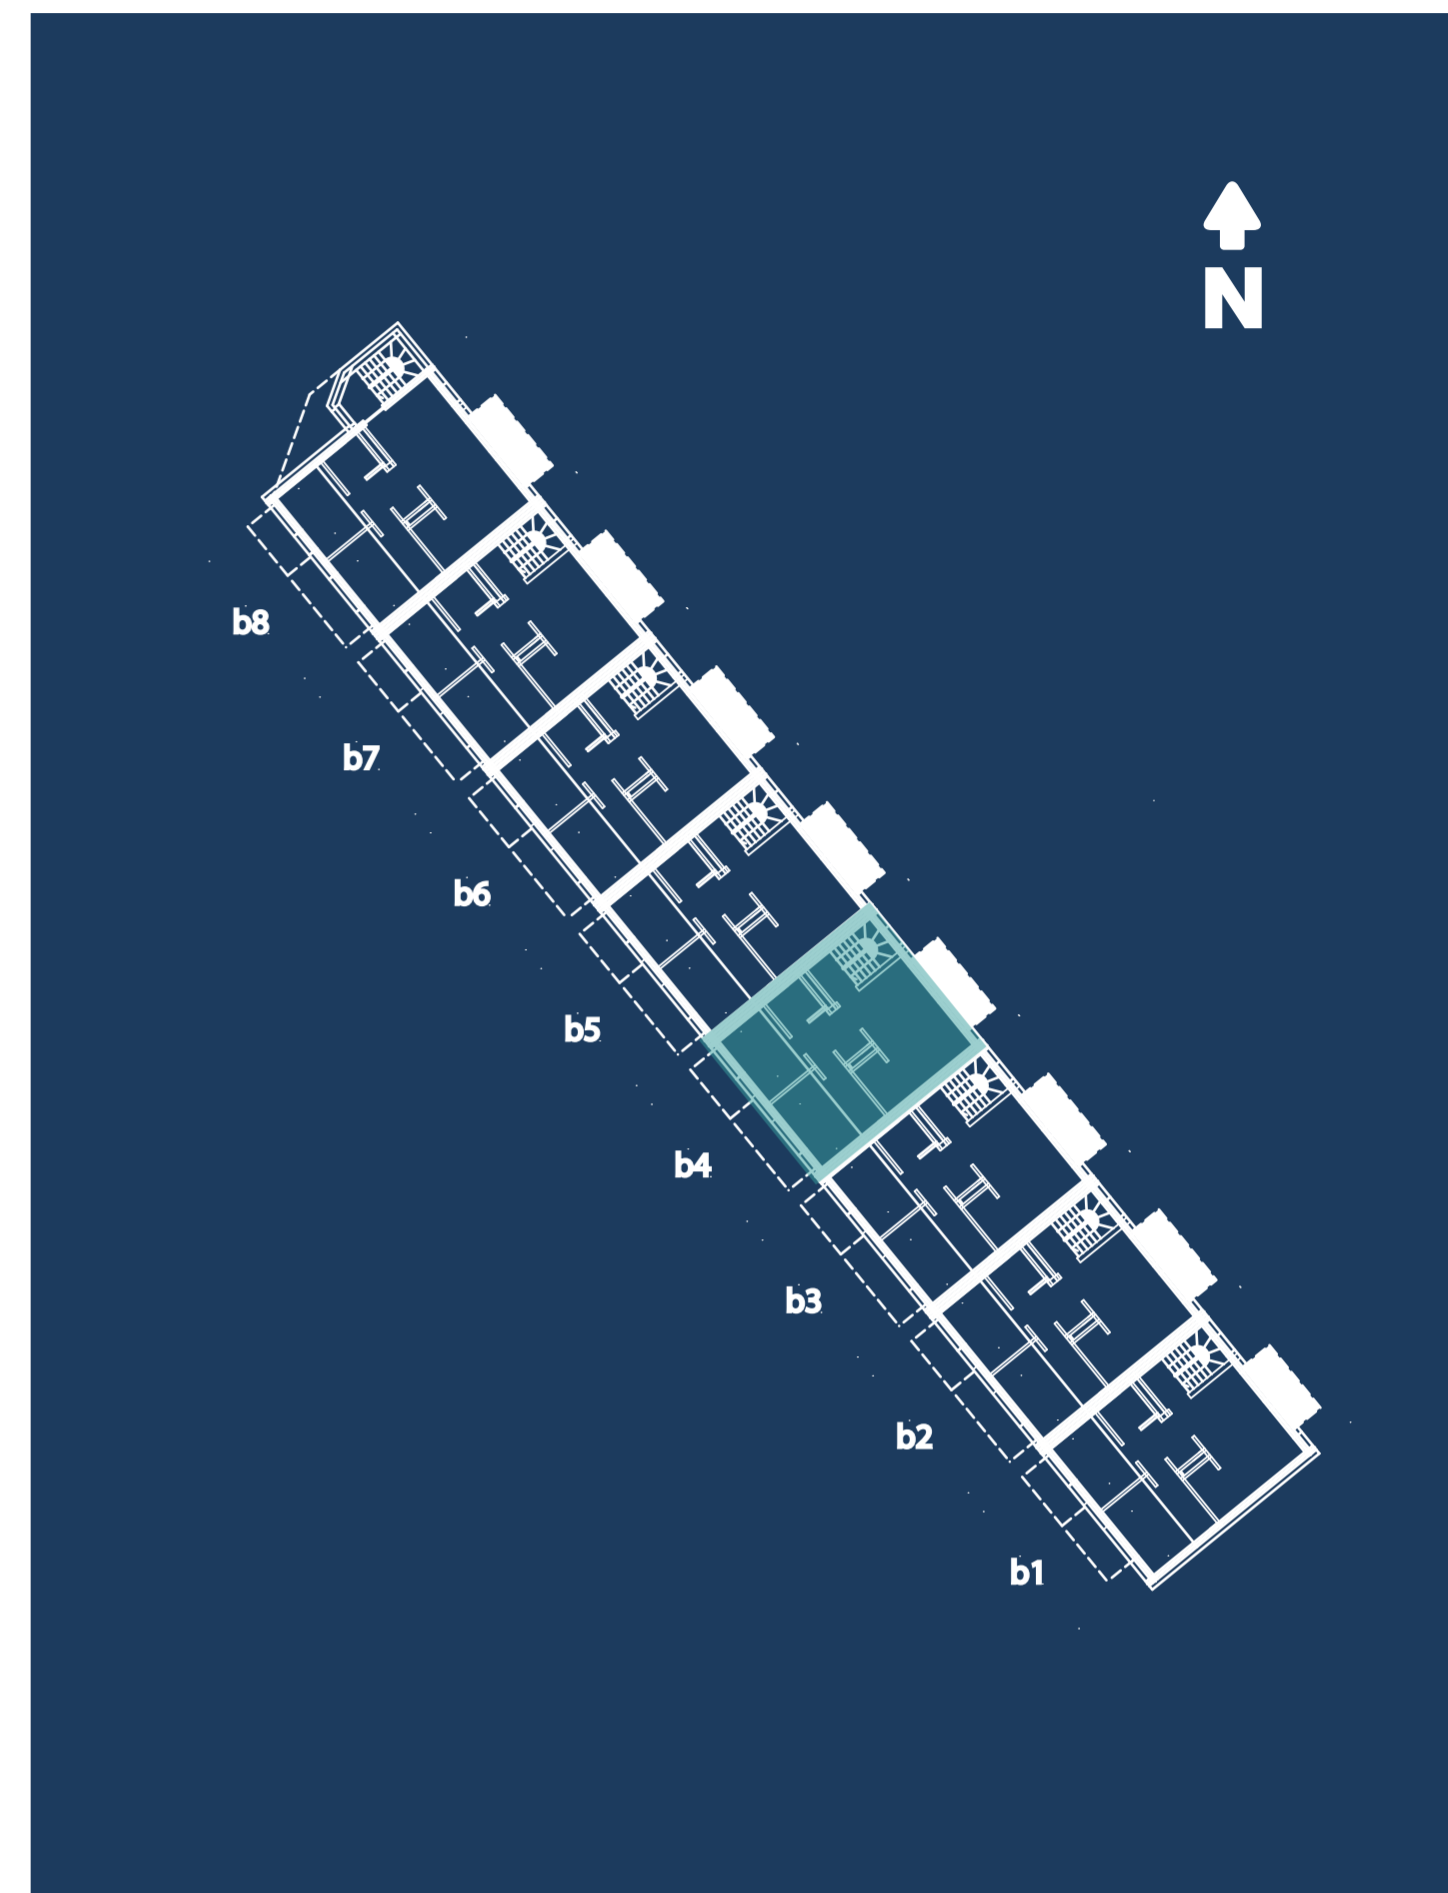

Mieszkanie B4-2 • powierzchnia 47,33m² • I piętro

tel. +48 **785 800 900**

kwiatowa.pl