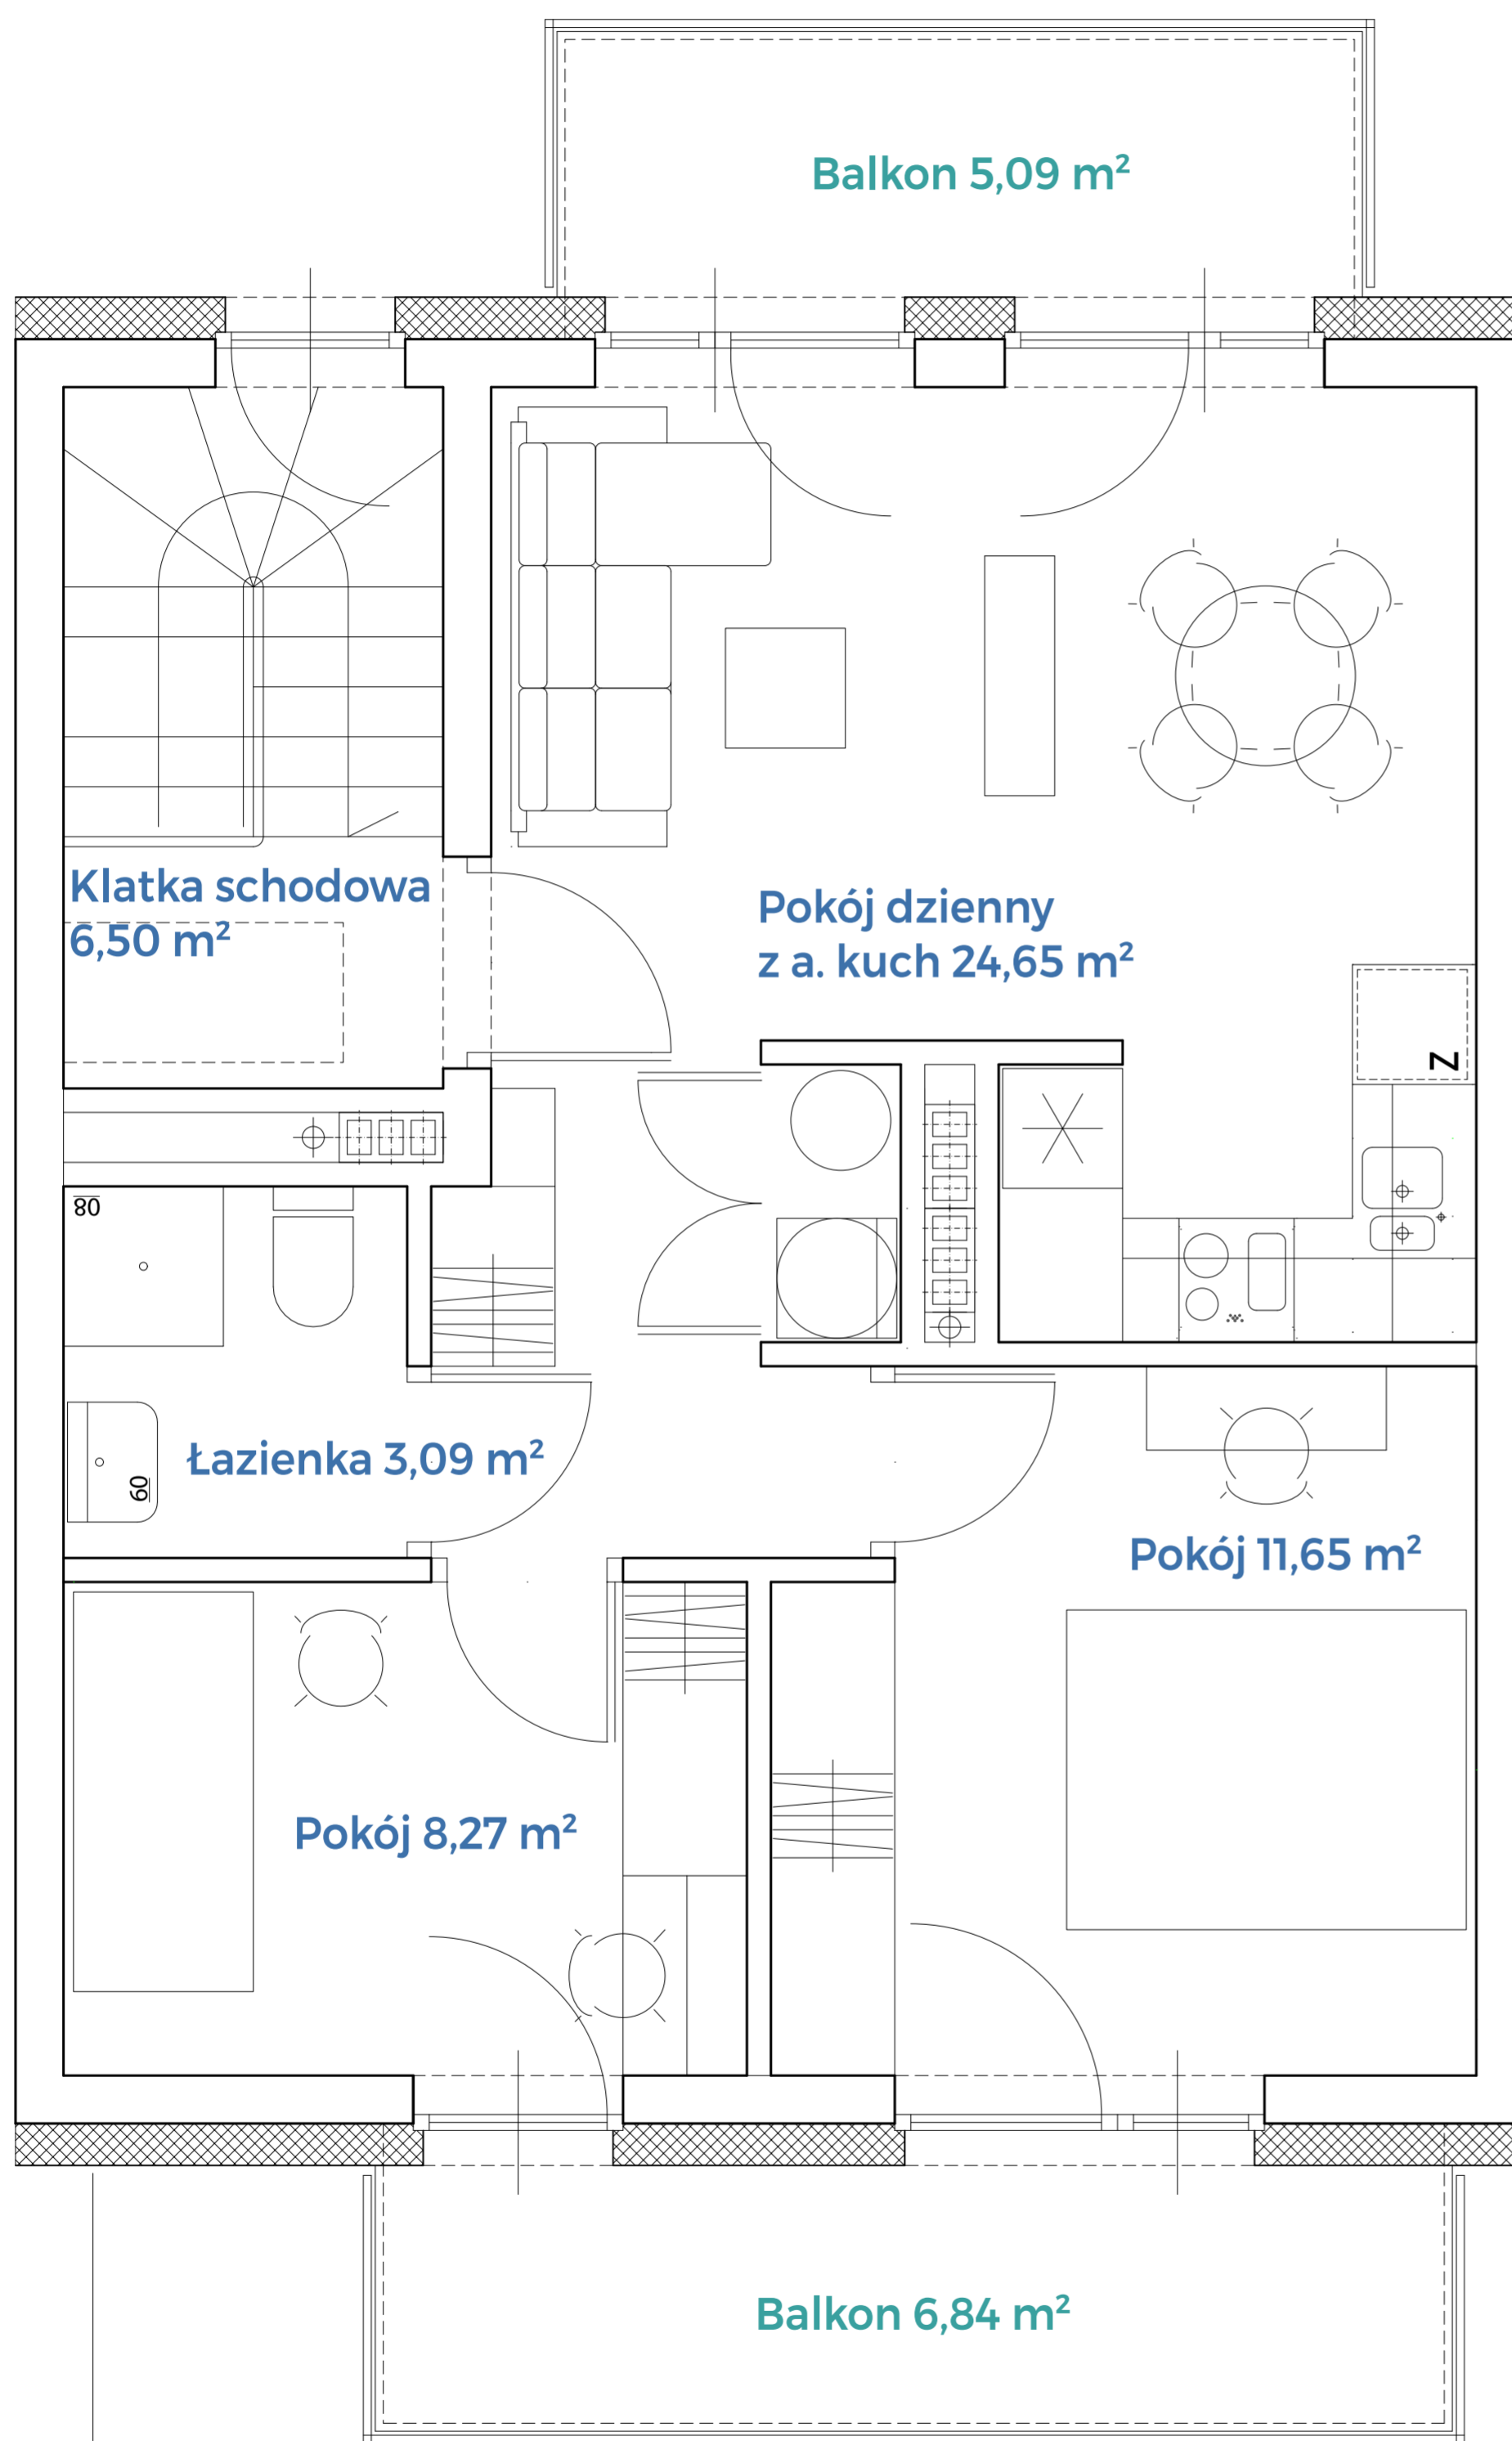

Mieszkanie B4-2 • powierzchnia 47,33m² • I piętro

tel. +48 **785 800 900**

kwiatowa.pl