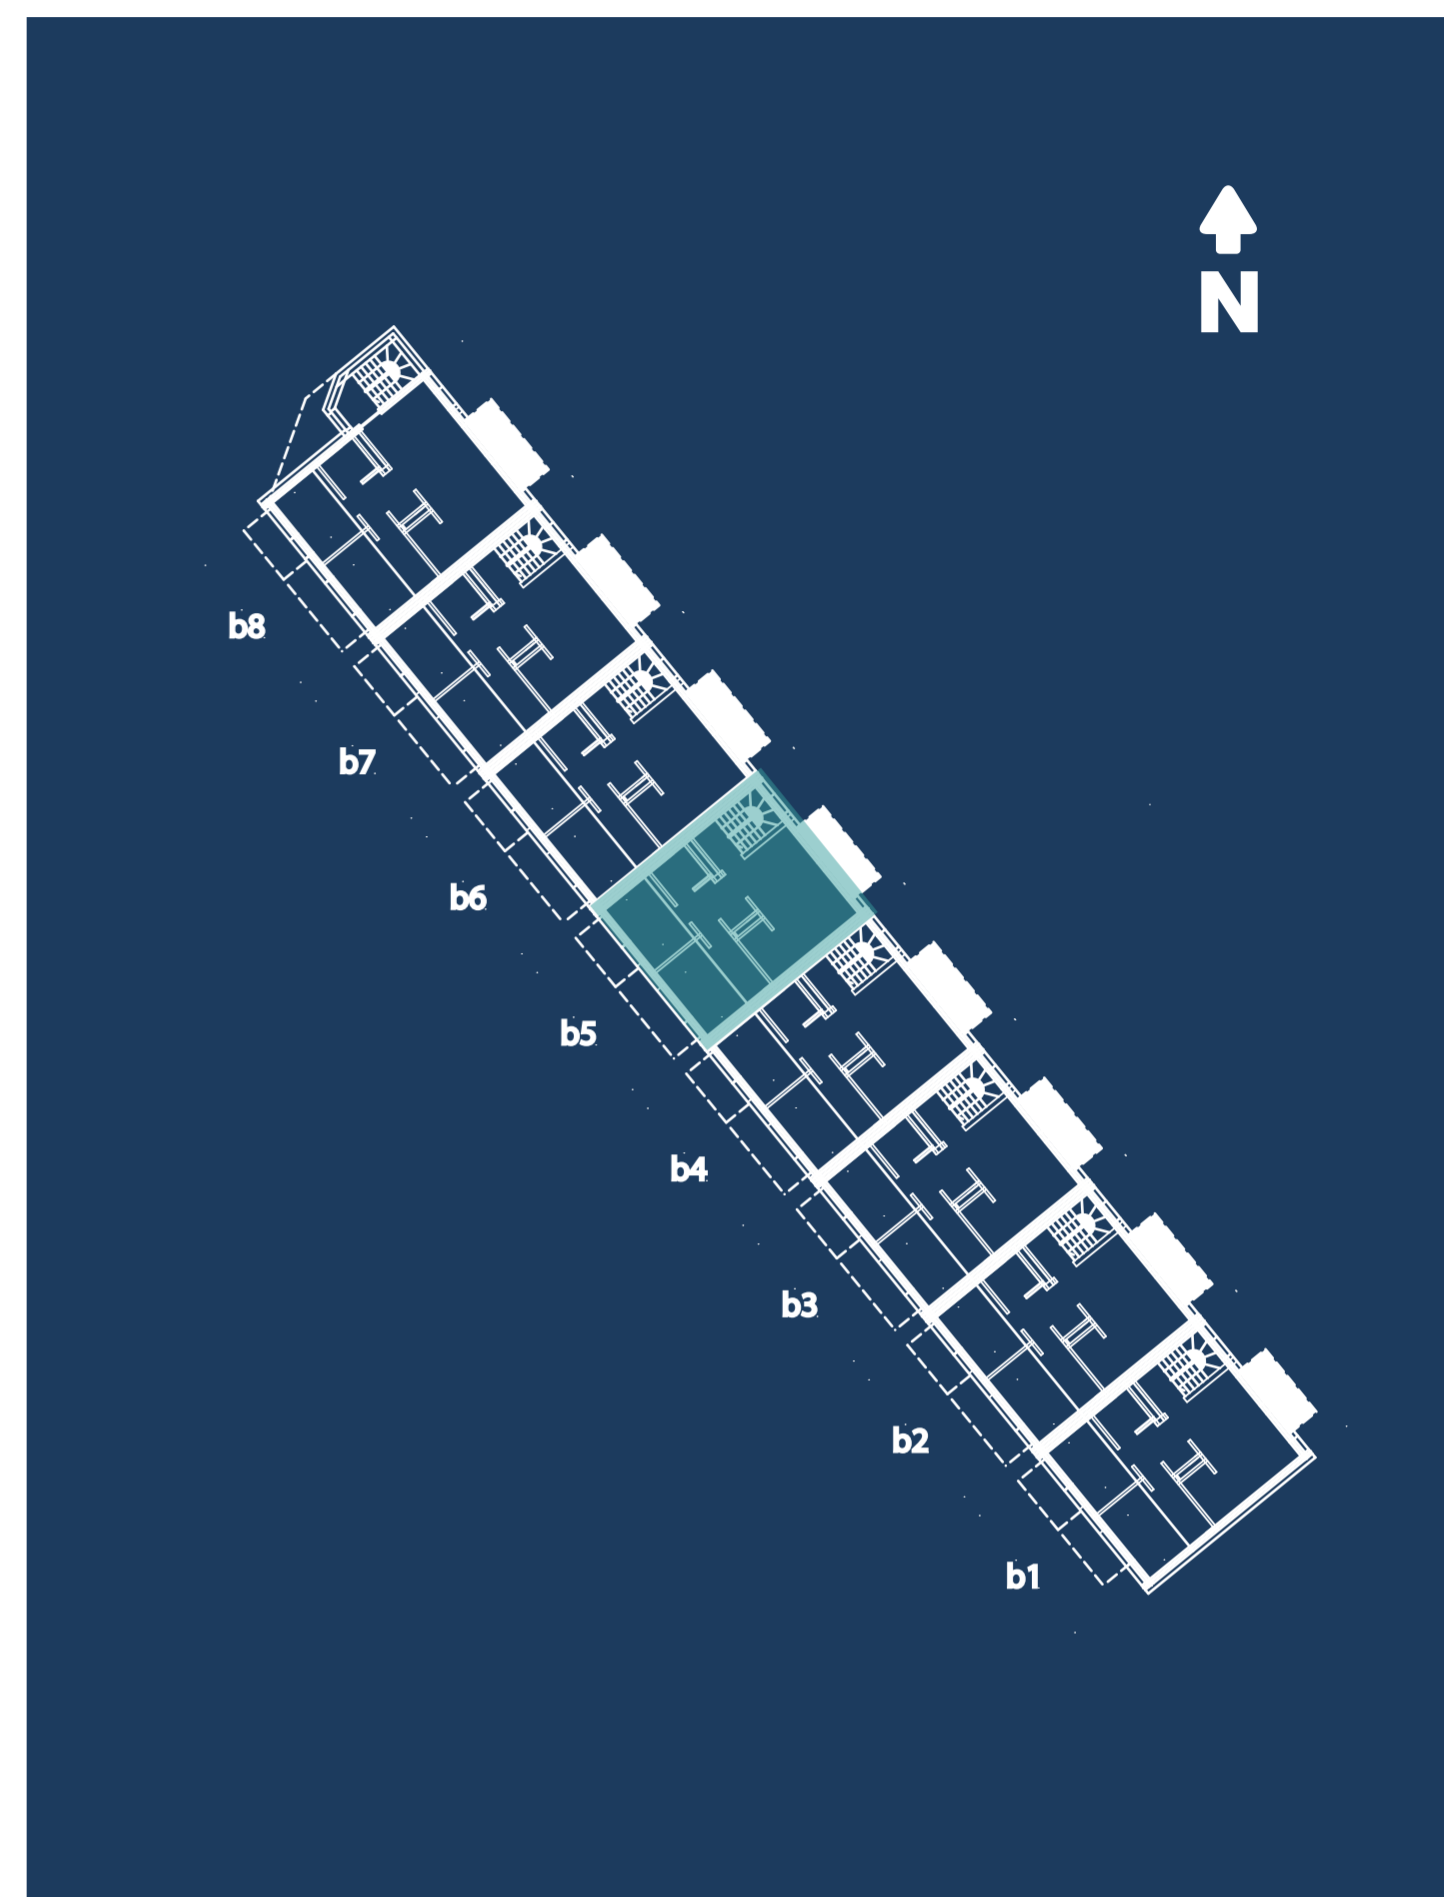

Mieszkanie B5-1 • powierzchnia 47,33m² • parter

KWIAŁTOWA
INWESTYCJA

tel. +48 **785 800 900**

kwiatowa1.pl