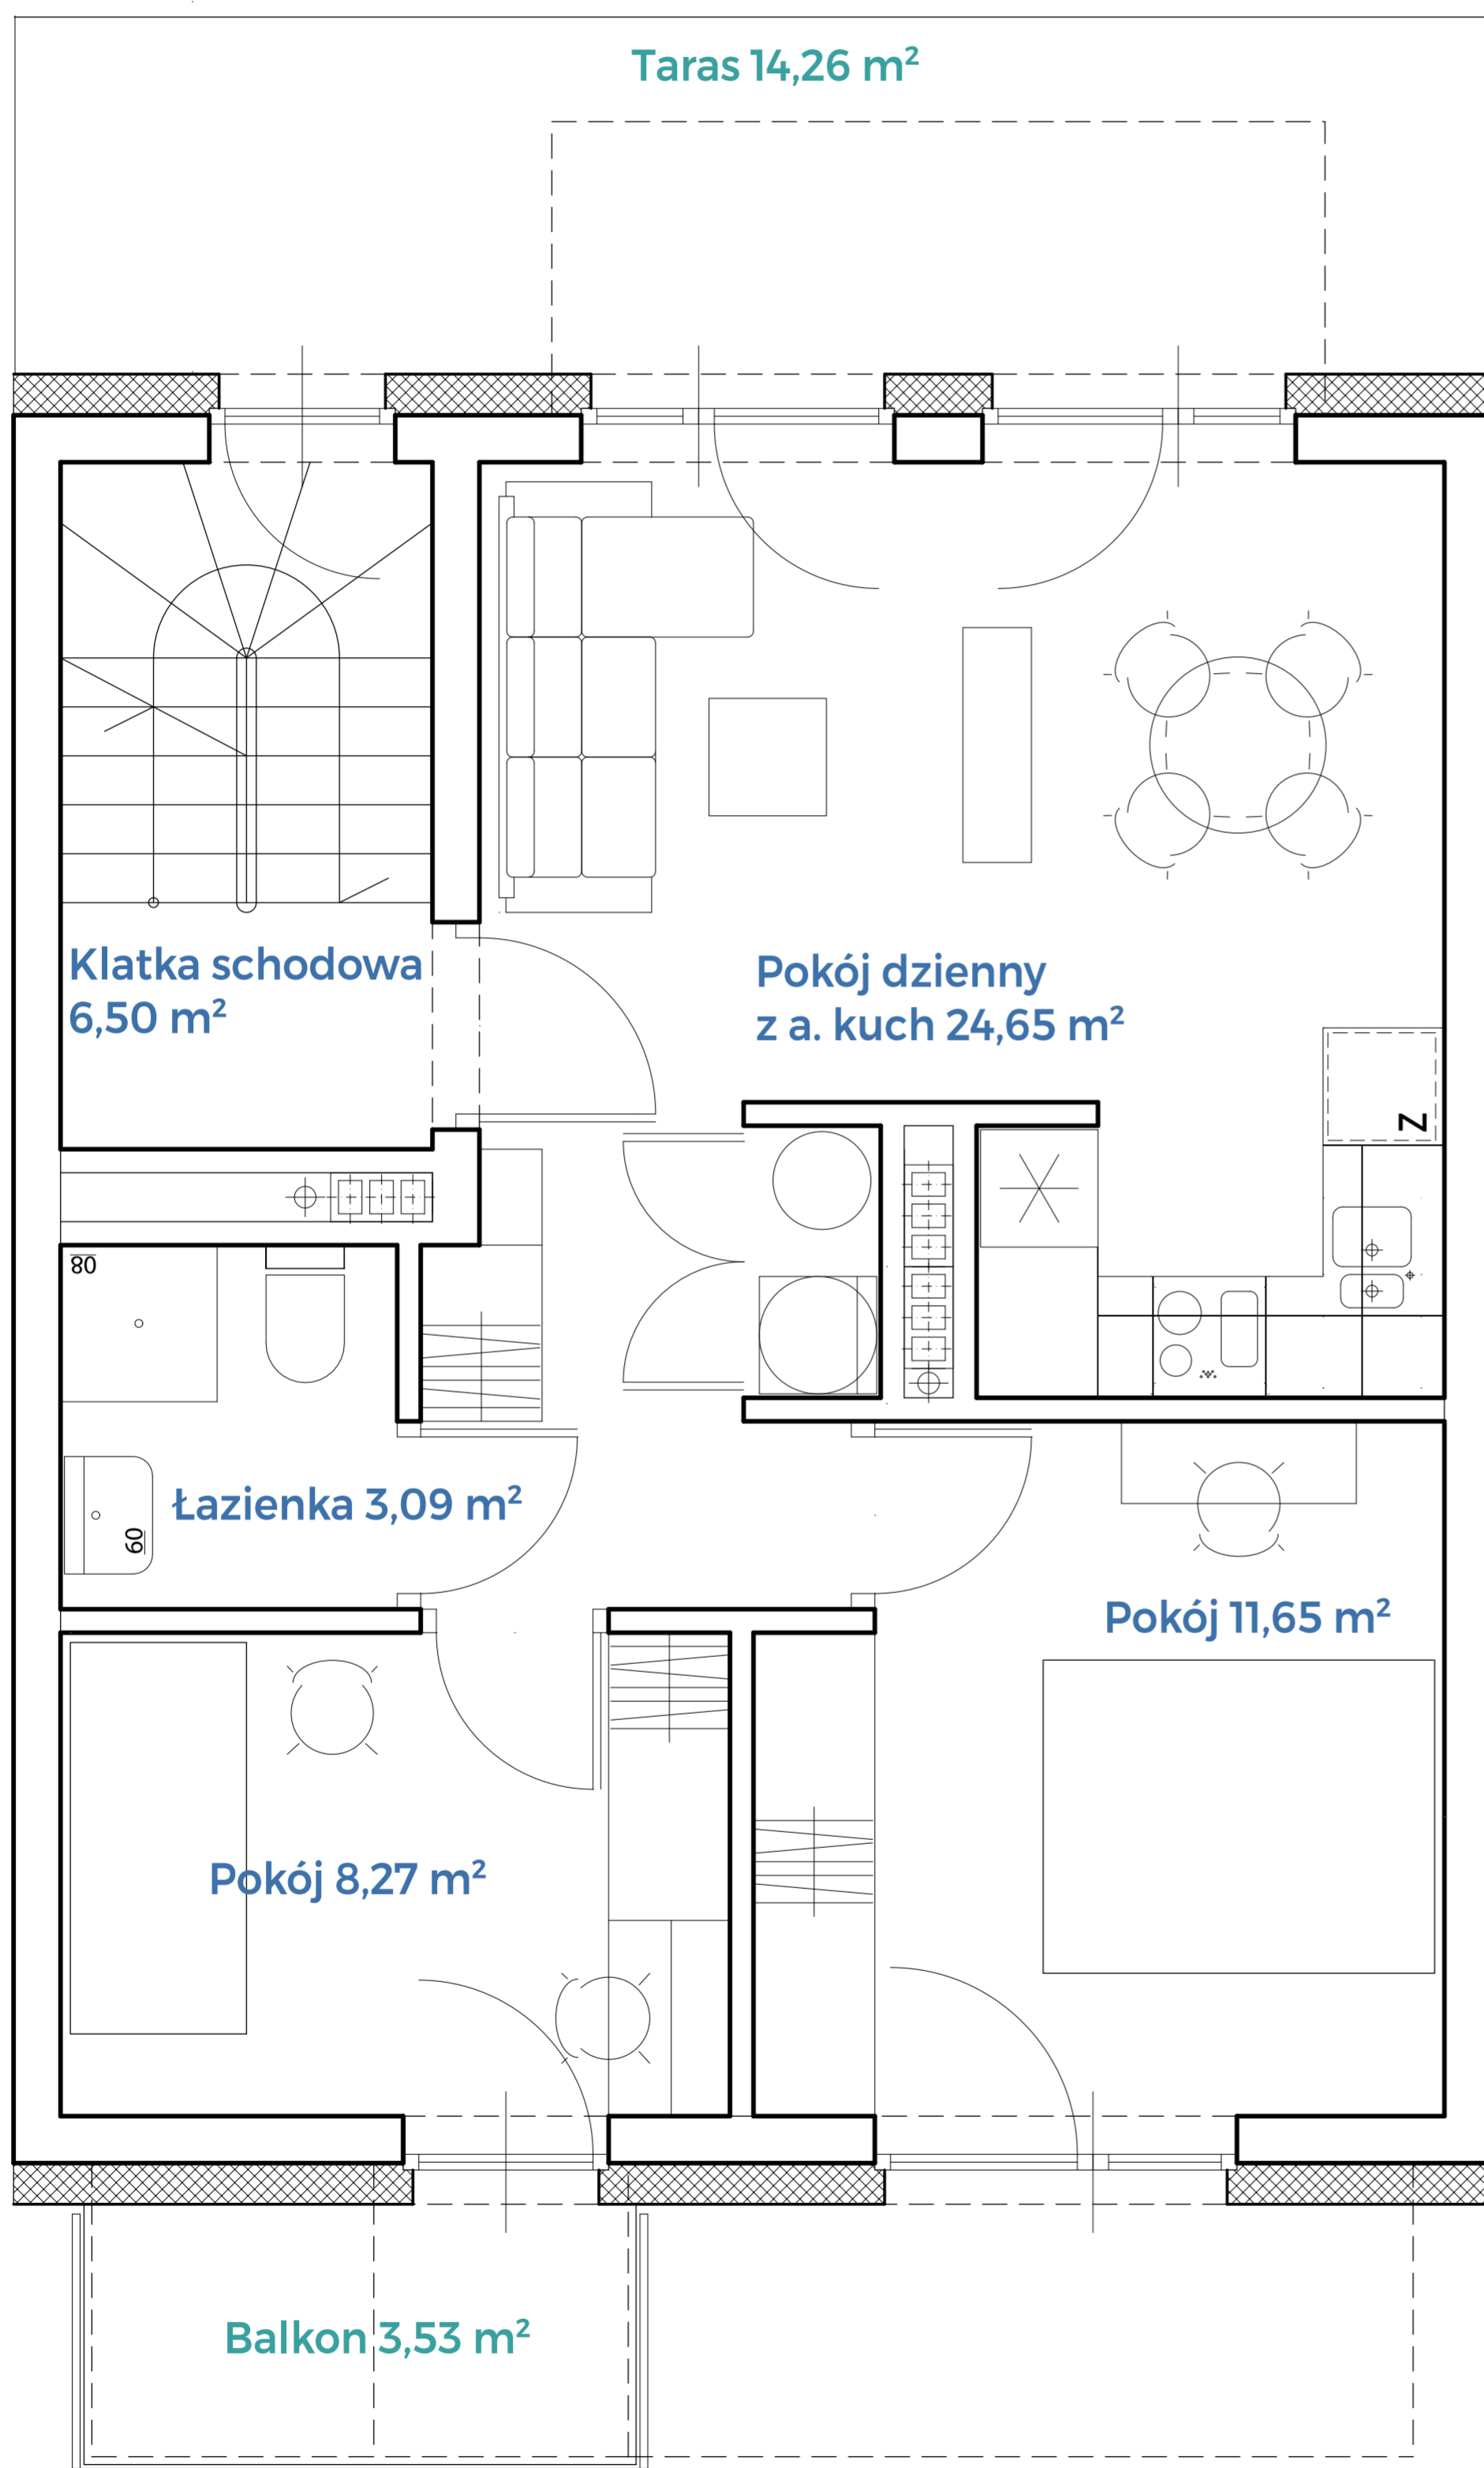

Mieszkanie B5-1 • powierzchnia 47,33m² • parter

KWIAŁTOWA
INWESTYCJA

tel. +48 **785 800 900**

kwiatowa1.pl